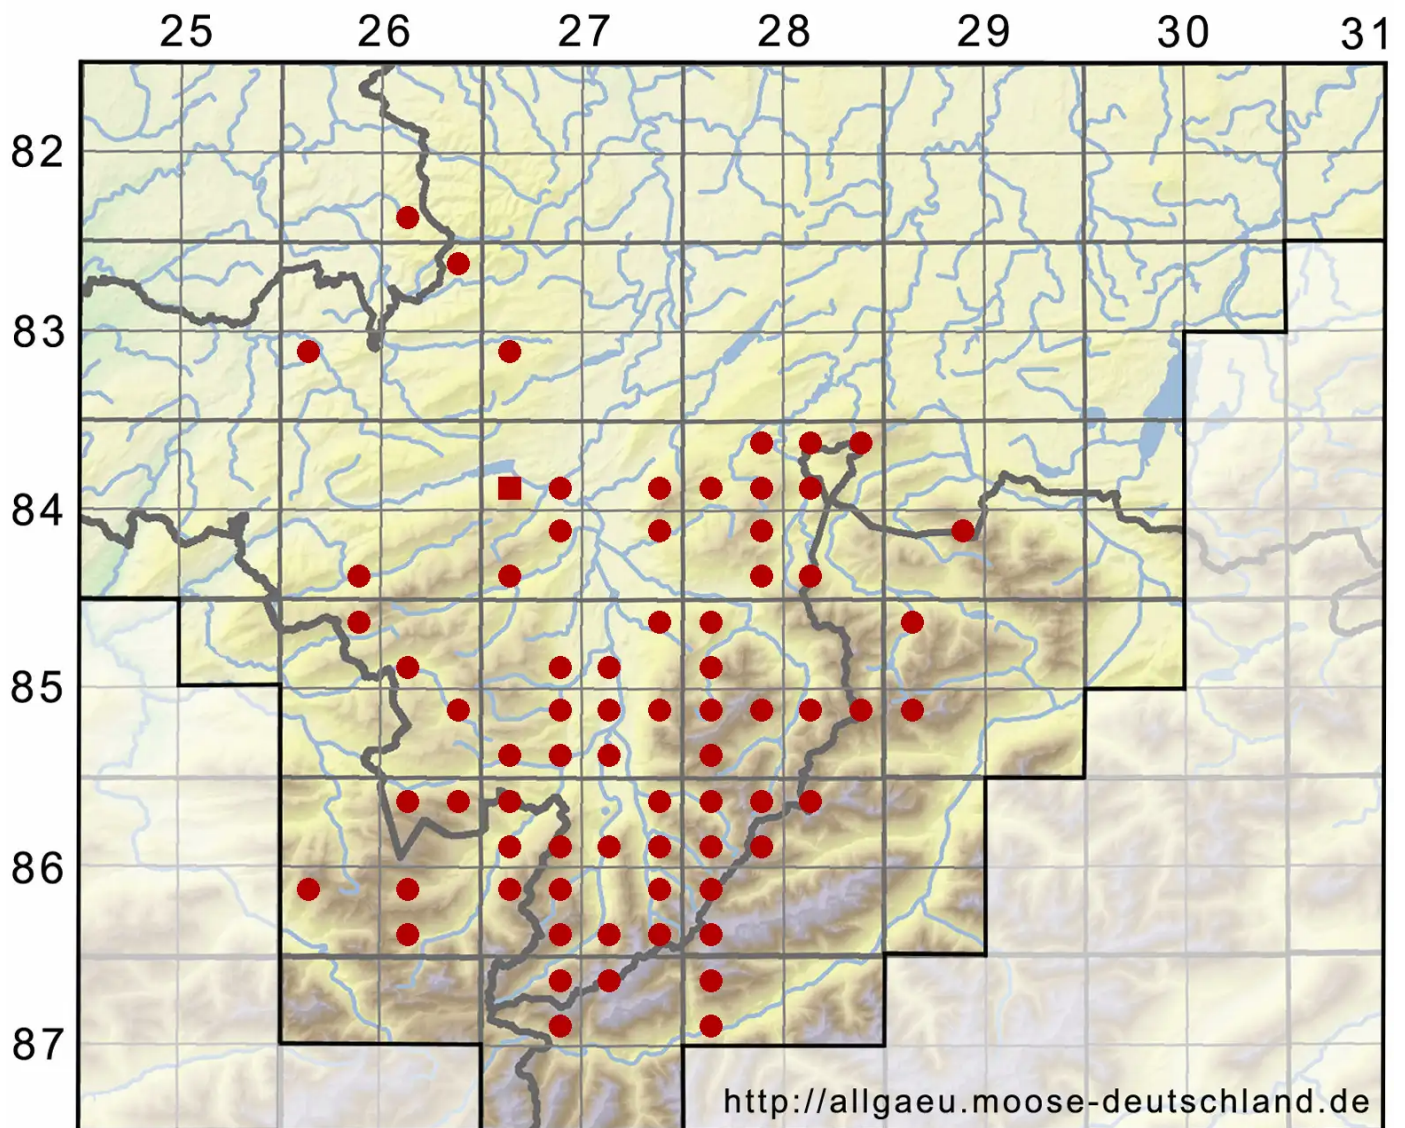

Mnium thomsonii Schimp.

Thomsons Sternmoos

Legende:

Symbole:

Ausgefülltes Symbol:
Zeitraum von 1980 bis heute (Aktuelle Angabe)

Leeres Symbol:
Zeitraum vor 1980 (Altangabe)

Quadrat: Herbarbeleg