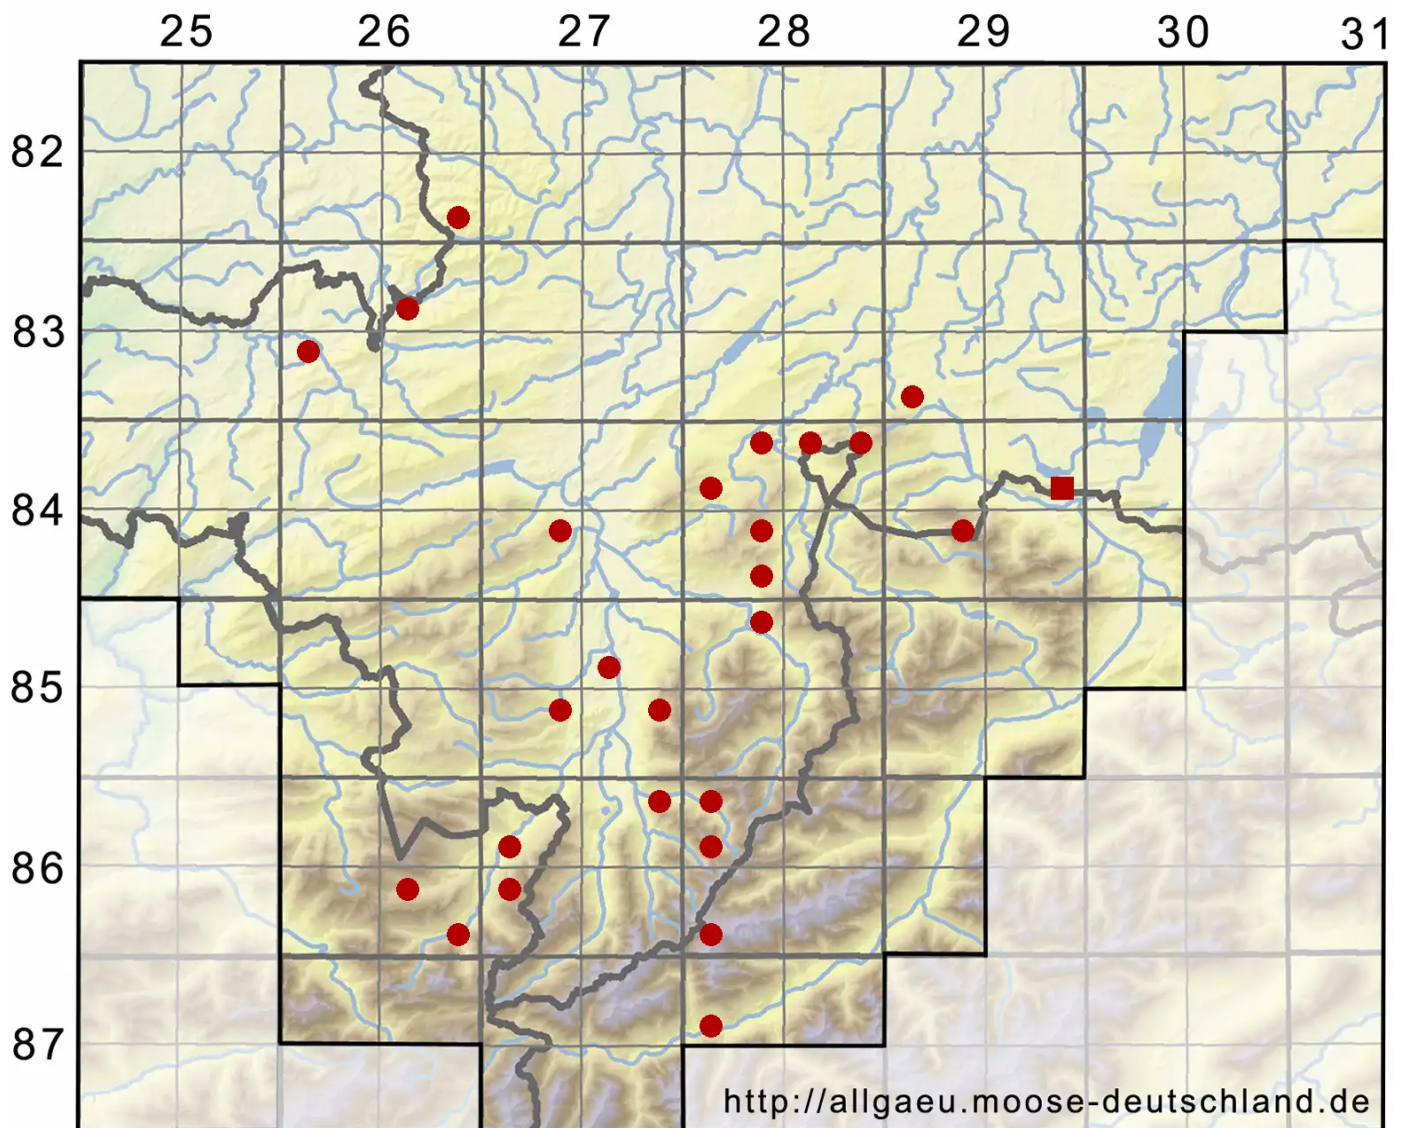

# Mnium marginatum (Dicks.) P.Beauv.

Gesäumtes Sternmoos

Legende:

- Symbole:**
- Ausgefülltes Symbol:  
Zeitraum von 1980 bis heute (Aktuelle Angabe)
  - Leeres Symbol:  
Zeitraum vor 1980 (Altangabe)
  - Quadrat: Herbarbeleg