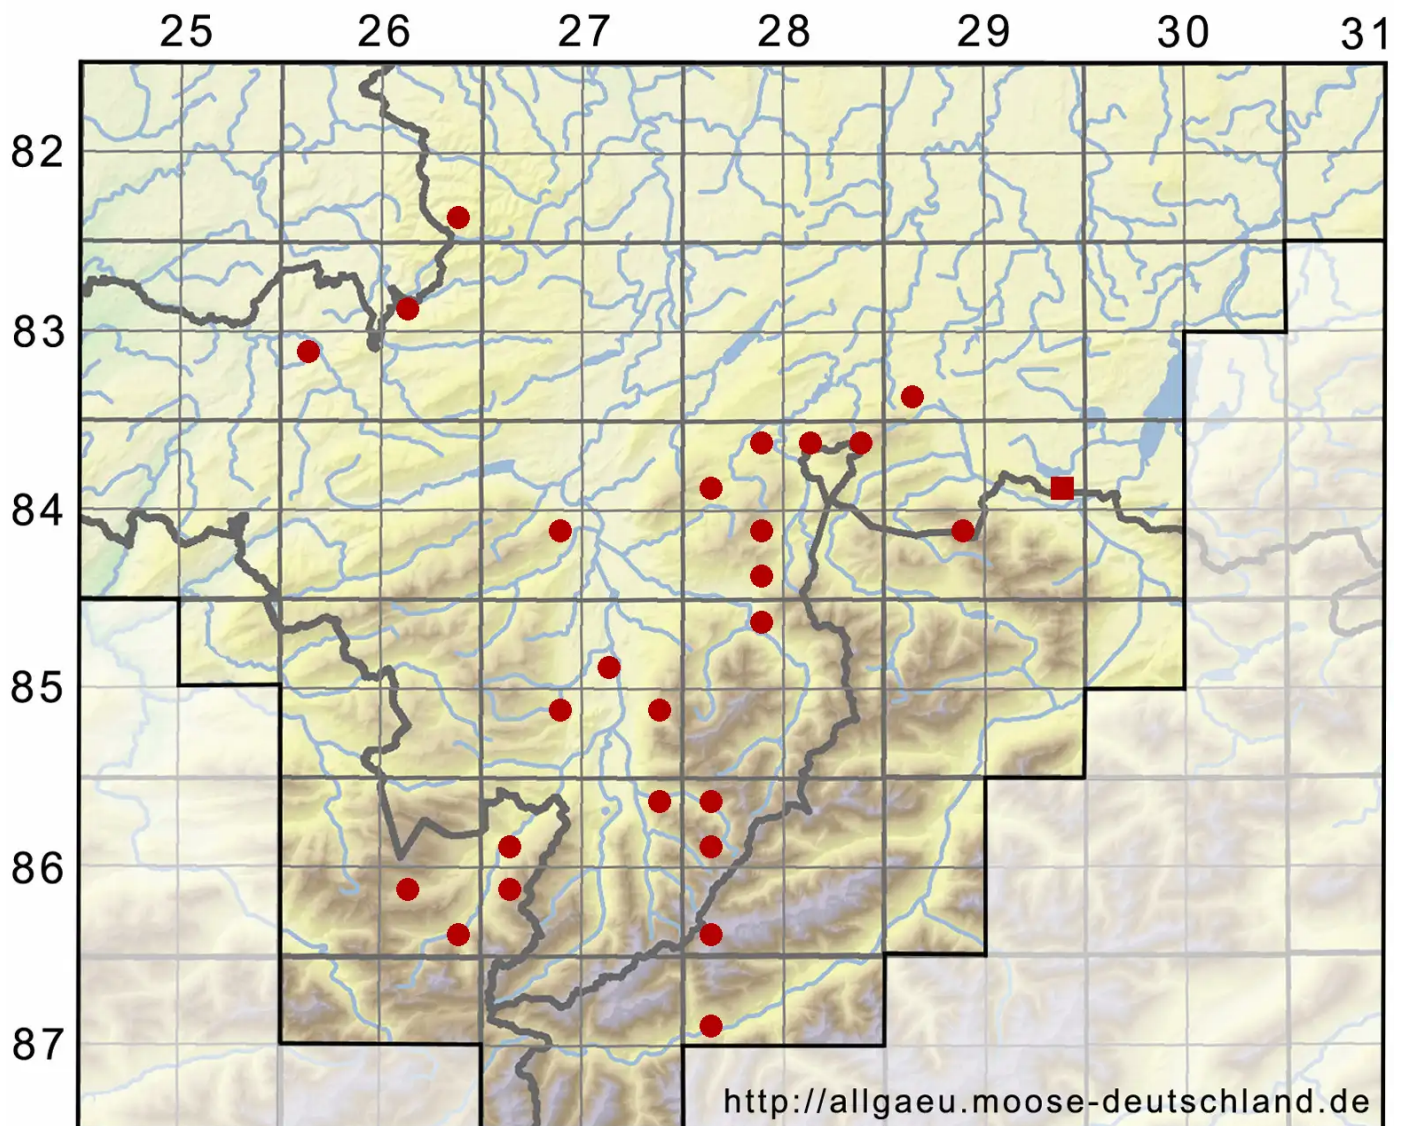

Mnium marginatum (Dicks.) P.Beauv.

Gesäumtes Sternmoos

Legende:

Symbole:
Ausgefülltes Symbol:
Zeitraum von 1980 bis heute (Aktuelle Angabe)
Leeres Symbol:
Zeitraum vor 1980 (Altangabe)
Quadrat: Herbarbeleg