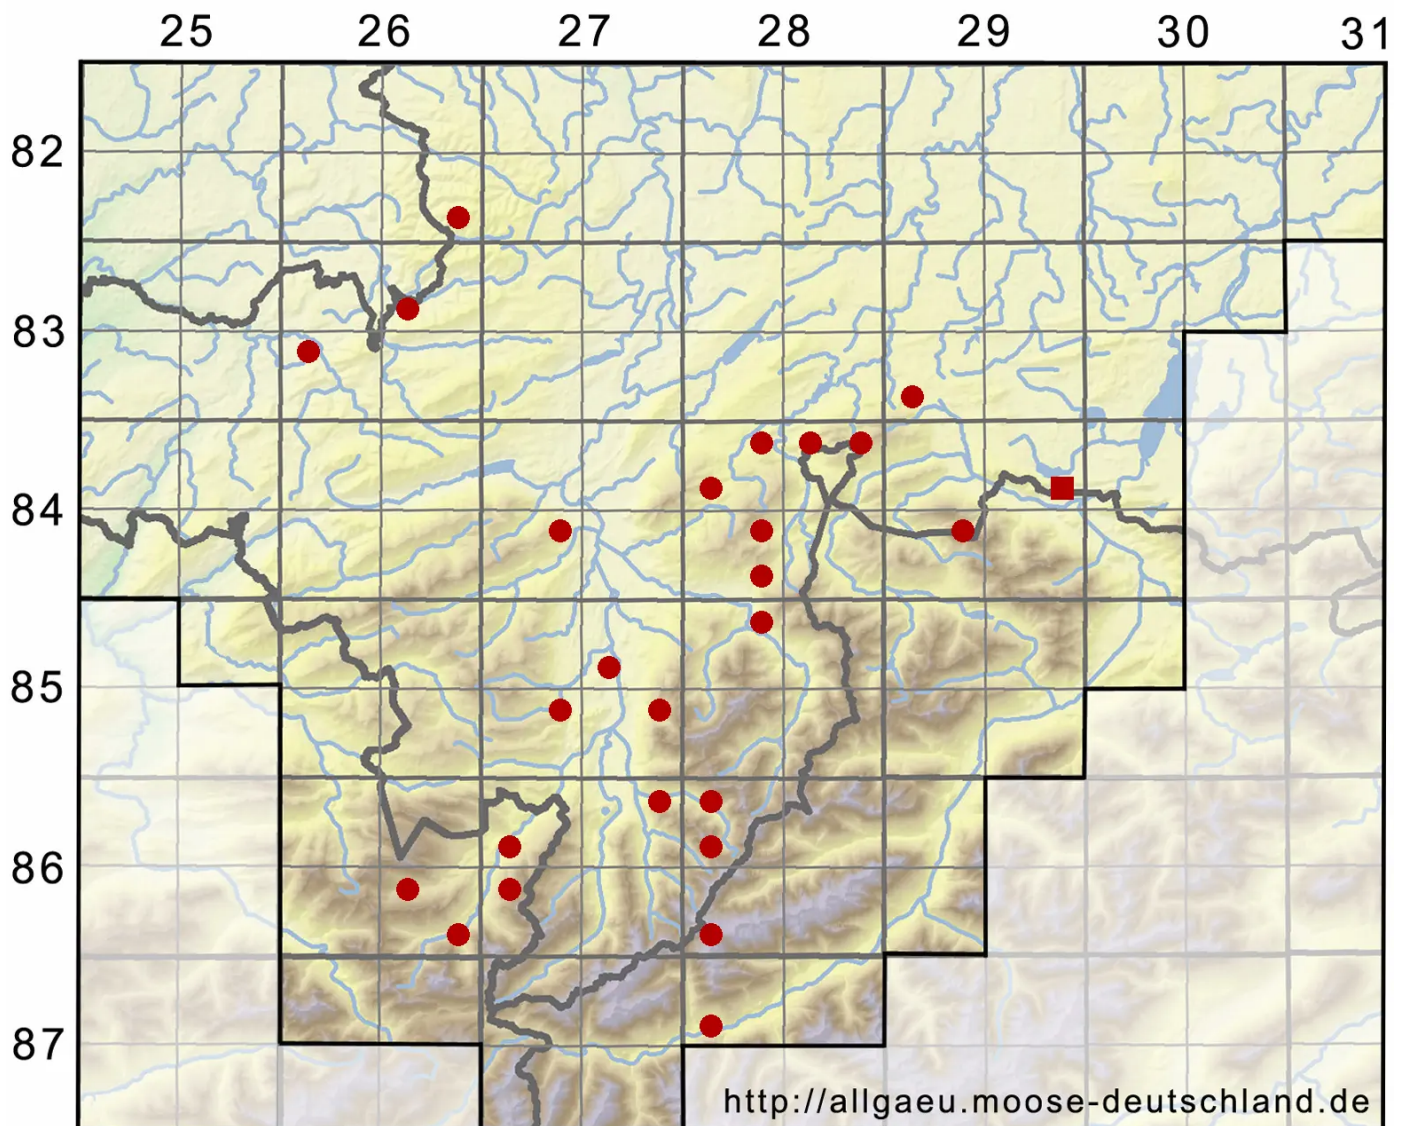

Mnium marginatum (Dicks.) P.Beauv.

Gesäumtes Sternmoos

Legende:

- Symbole:**
- Ausgefülltes Symbol:
Zeitraum von 1980 bis heute (Aktuelle Angabe)
 - Leeres Symbol:
Zeitraum vor 1980 (Altangabe)
 - Quadrat: Herbarbeleg