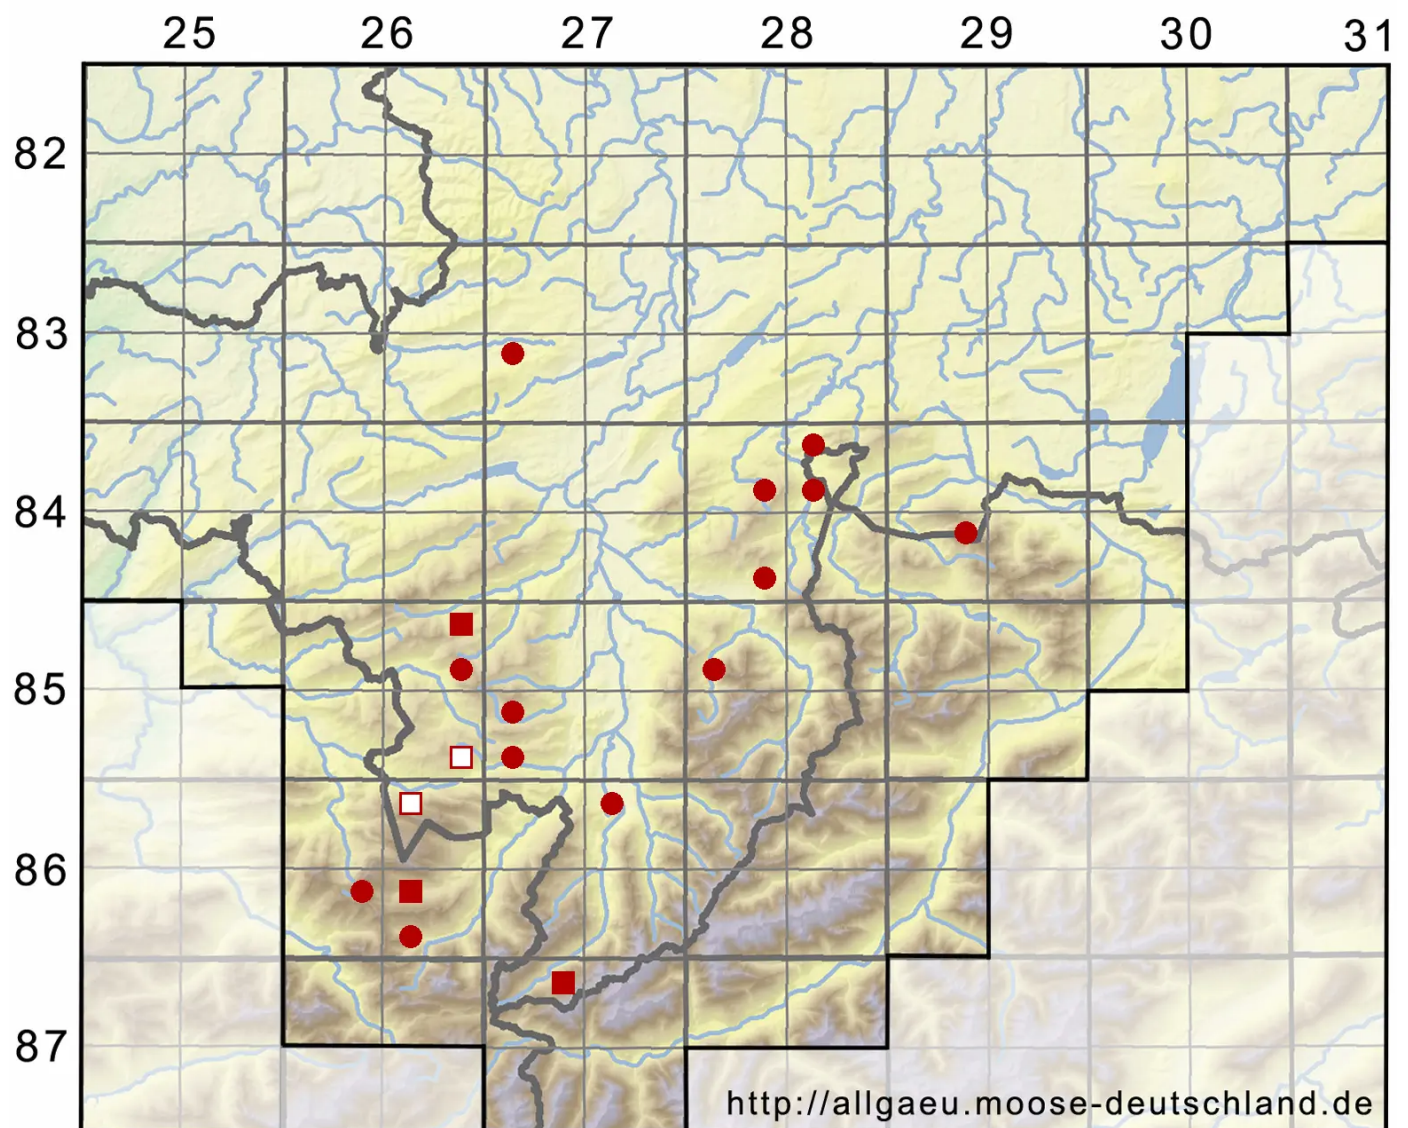

Rhizomnium magnifolium (Horik.) T.J.Kop.

Großblättriges Wurzelsterntmoos

Legende:

- Symbole:**
- Ausgefülltes Symbol:
Zeitraum von 1980 bis heute (Aktuelle Angabe)
 - Leeres Symbol:
Zeitraum vor 1980 (Altangabe)
 - Quadrat: Herbarbeleg