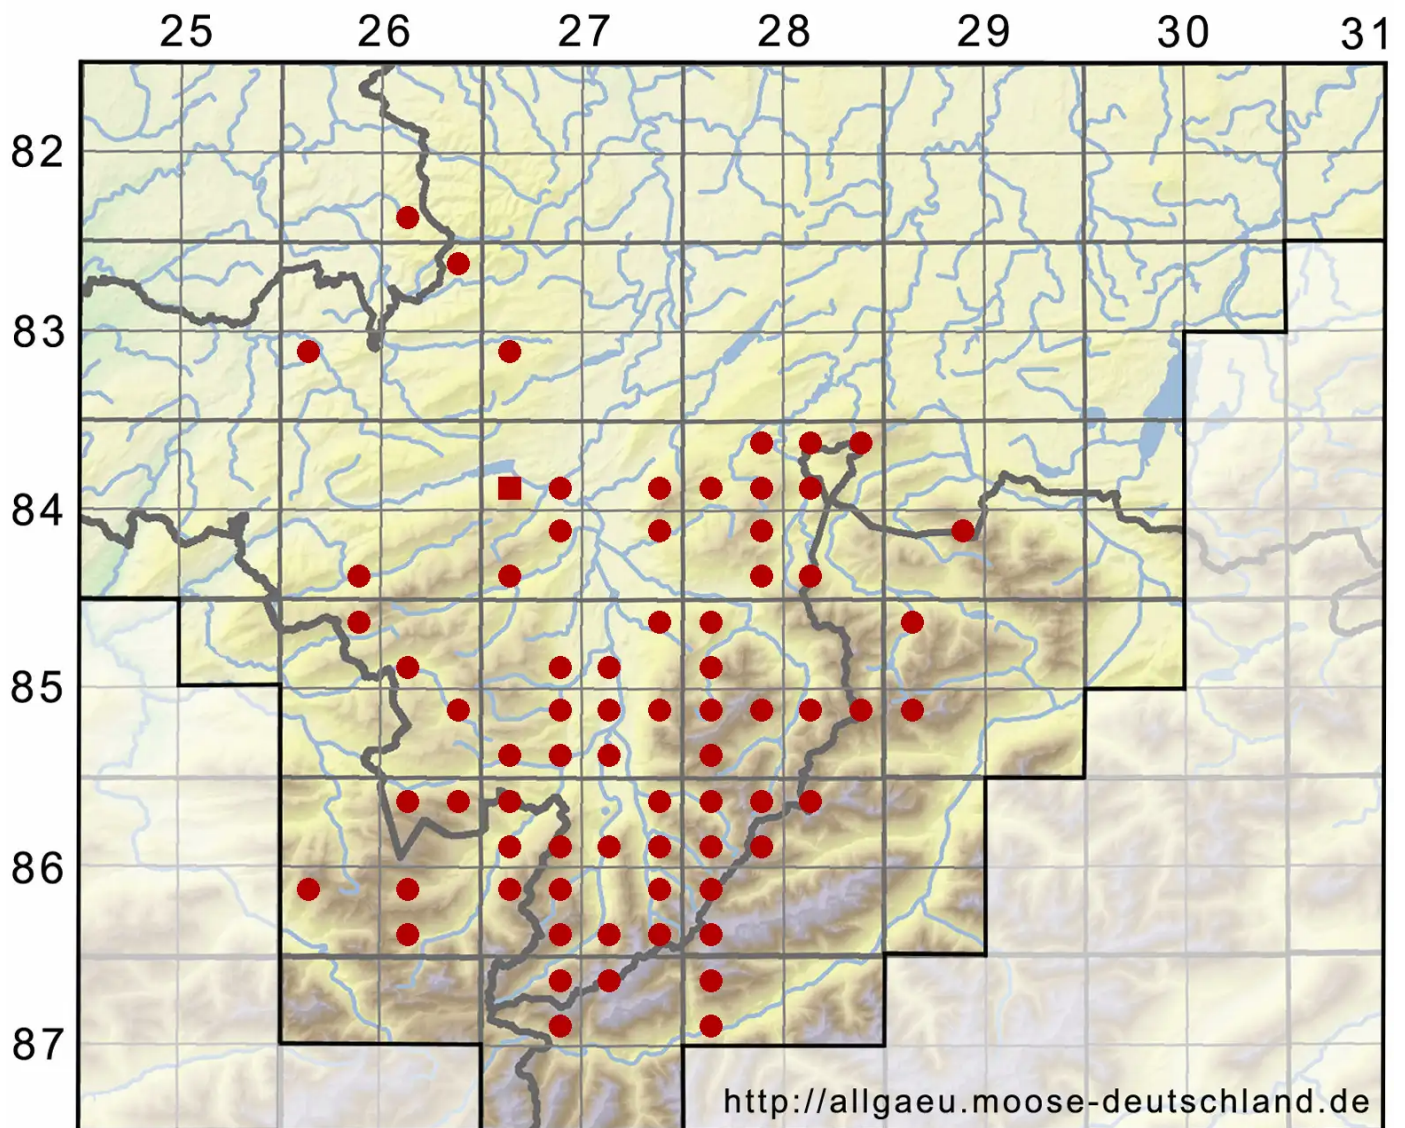

# Mnium thomsonii Schimp.

Thomsons Sternmoos

Legende:

**Symbole:**

Ausgefülltes Symbol:  
Zeitraum von 1980 bis heute (Aktuelle Angabe)

Leeres Symbol:  
Zeitraum vor 1980 (Altangabe)

Quadrat: Herbarbeleg