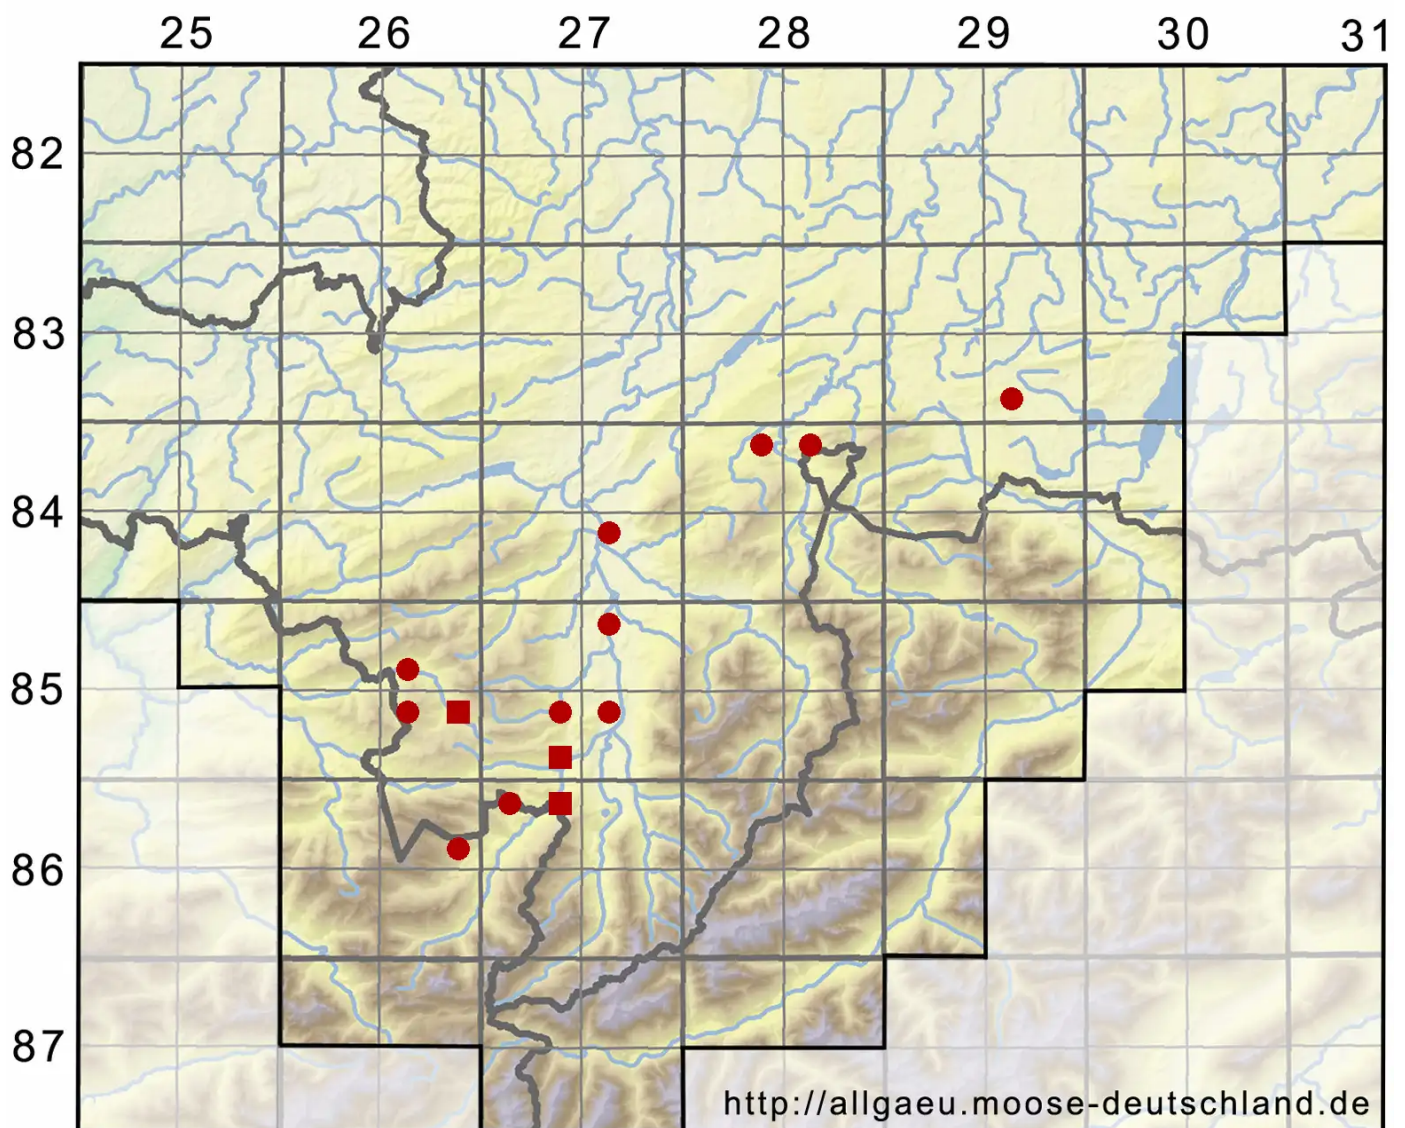

# Mnium hornum Hedw.

Schwanenhals-Sternmoos

Legende:

- Symbole:**
- Ausgefülltes Symbol:  
Zeitraum von 1980 bis heute (Aktuelle Angabe)
  - Leeres Symbol:  
Zeitraum vor 1980 (Altangabe)
  - Quadrat: Herbarbeleg