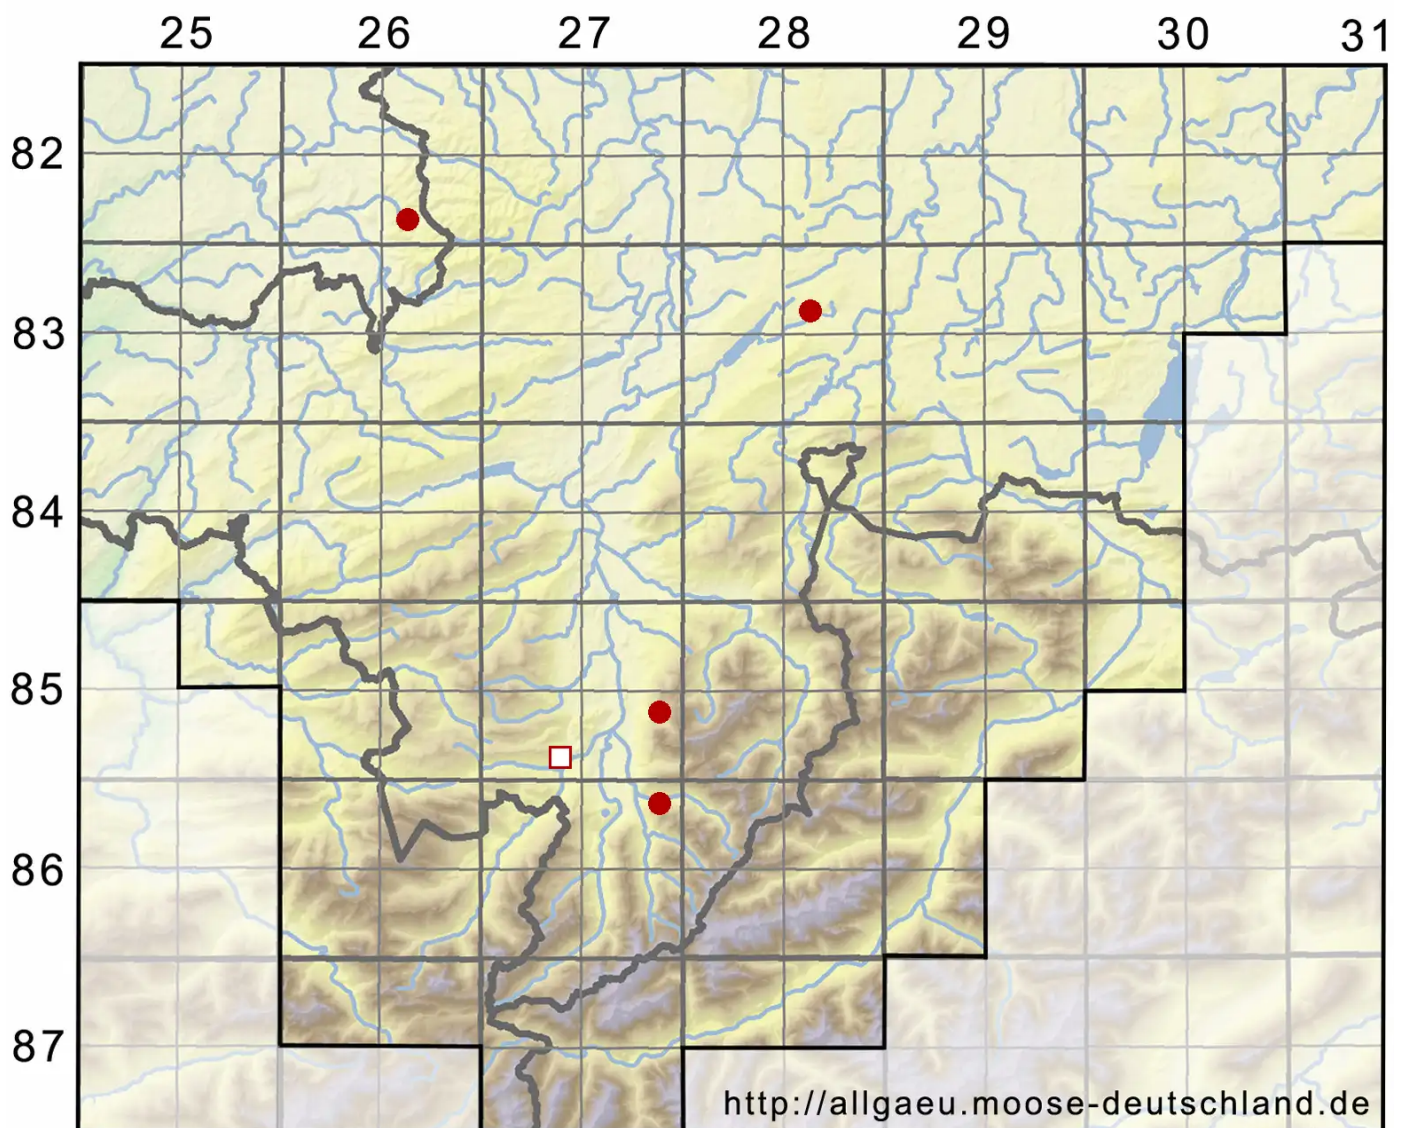

Calypogeia fissa (L.) Raddi

Eingeschnittenes Bartkelchmoos

Legende:

Symbole:
Ausgefülltes Symbol:
Zeitraum von 1980 bis heute (Aktuelle Angabe)
Leeres Symbol:
Zeitraum vor 1980 (Altangabe)
Quadrat: Herbarbeleg