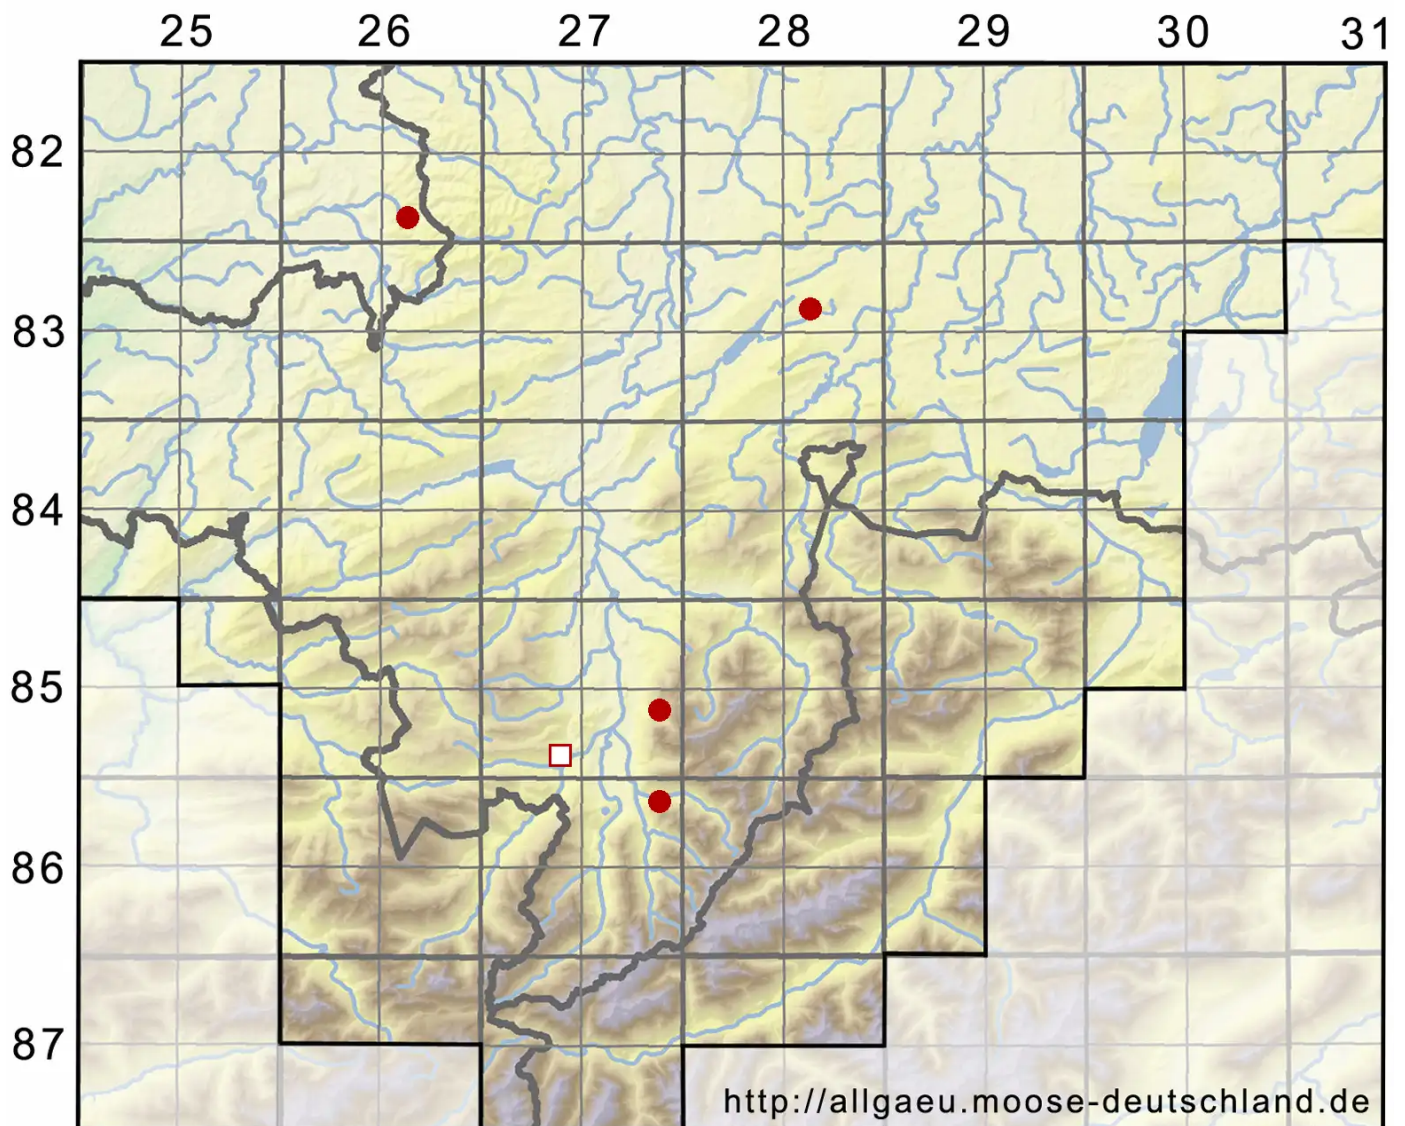

# Calypogeia fissa (L.) Raddi

Eingeschnittenes Bartkelchmoos

Legende:

- Symbole:**
- Ausgefülltes Symbol:  
Zeitraum von 1980 bis heute (Aktuelle Angabe)
  - Leeres Symbol:  
Zeitraum vor 1980 (Altangabe)
  - Quadrat: Herbarbeleg