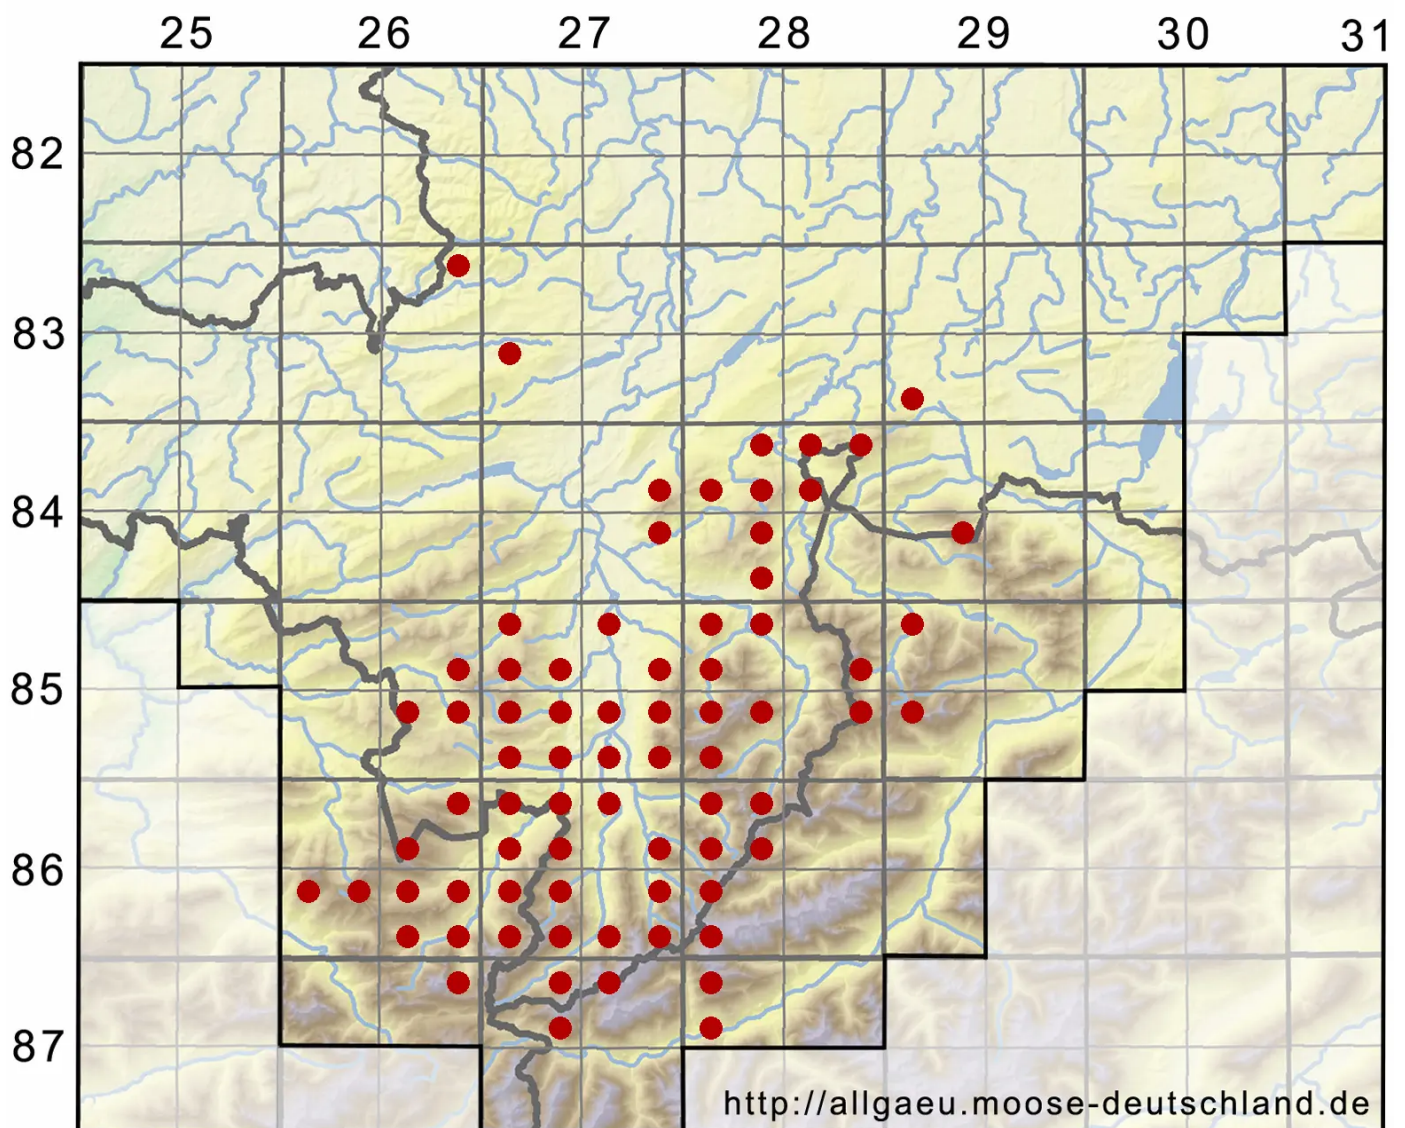

Pohlia cruda (Hedw.) Lindb.

Hellgrünes Pohlmoos

Legende:

- Symbole:**
- Ausgefülltes Symbol:
Zeitraum von 1980 bis heute (Aktuelle Angabe)
 - Leeres Symbol:
Zeitraum vor 1980 (Altangabe)
 - Quadrat: Herbarbeleg