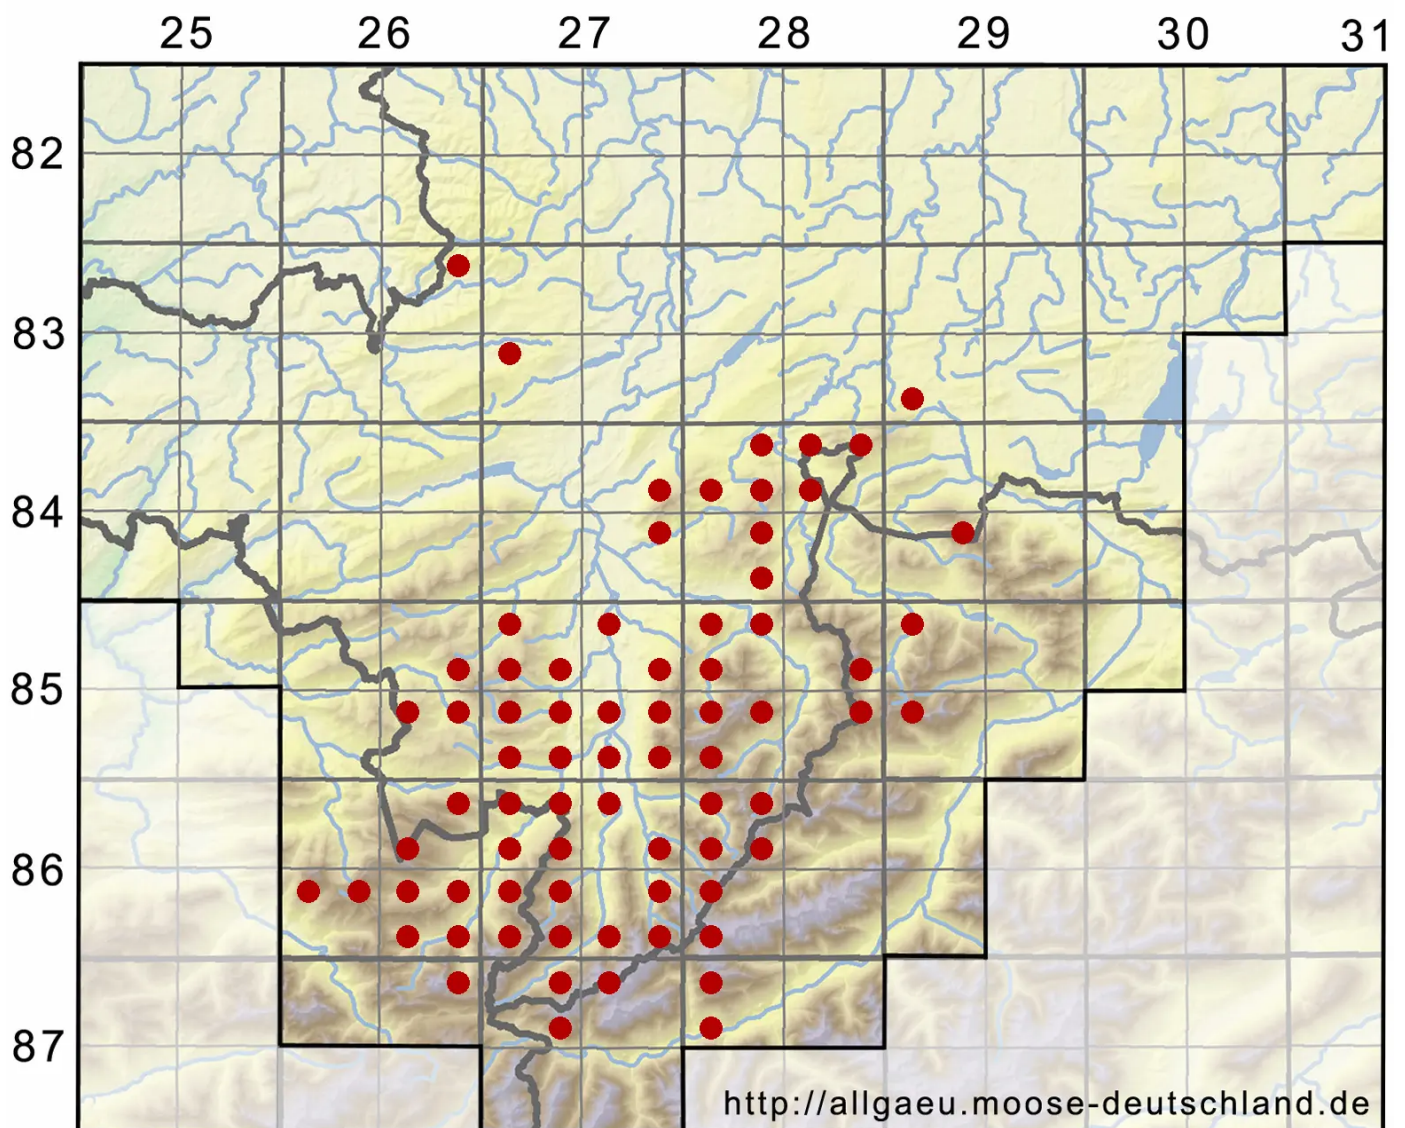

Pohlia cruda (Hedw.) Lindb.

Hellgrünes Pohlmoos

Legende:

Symbole:

Ausgefülltes Symbol:
Zeitraum von 1980 bis heute (Aktuelle Angabe)

Leeres Symbol:
Zeitraum vor 1980 (Altangabe)

Quadrat: Herbarbeleg