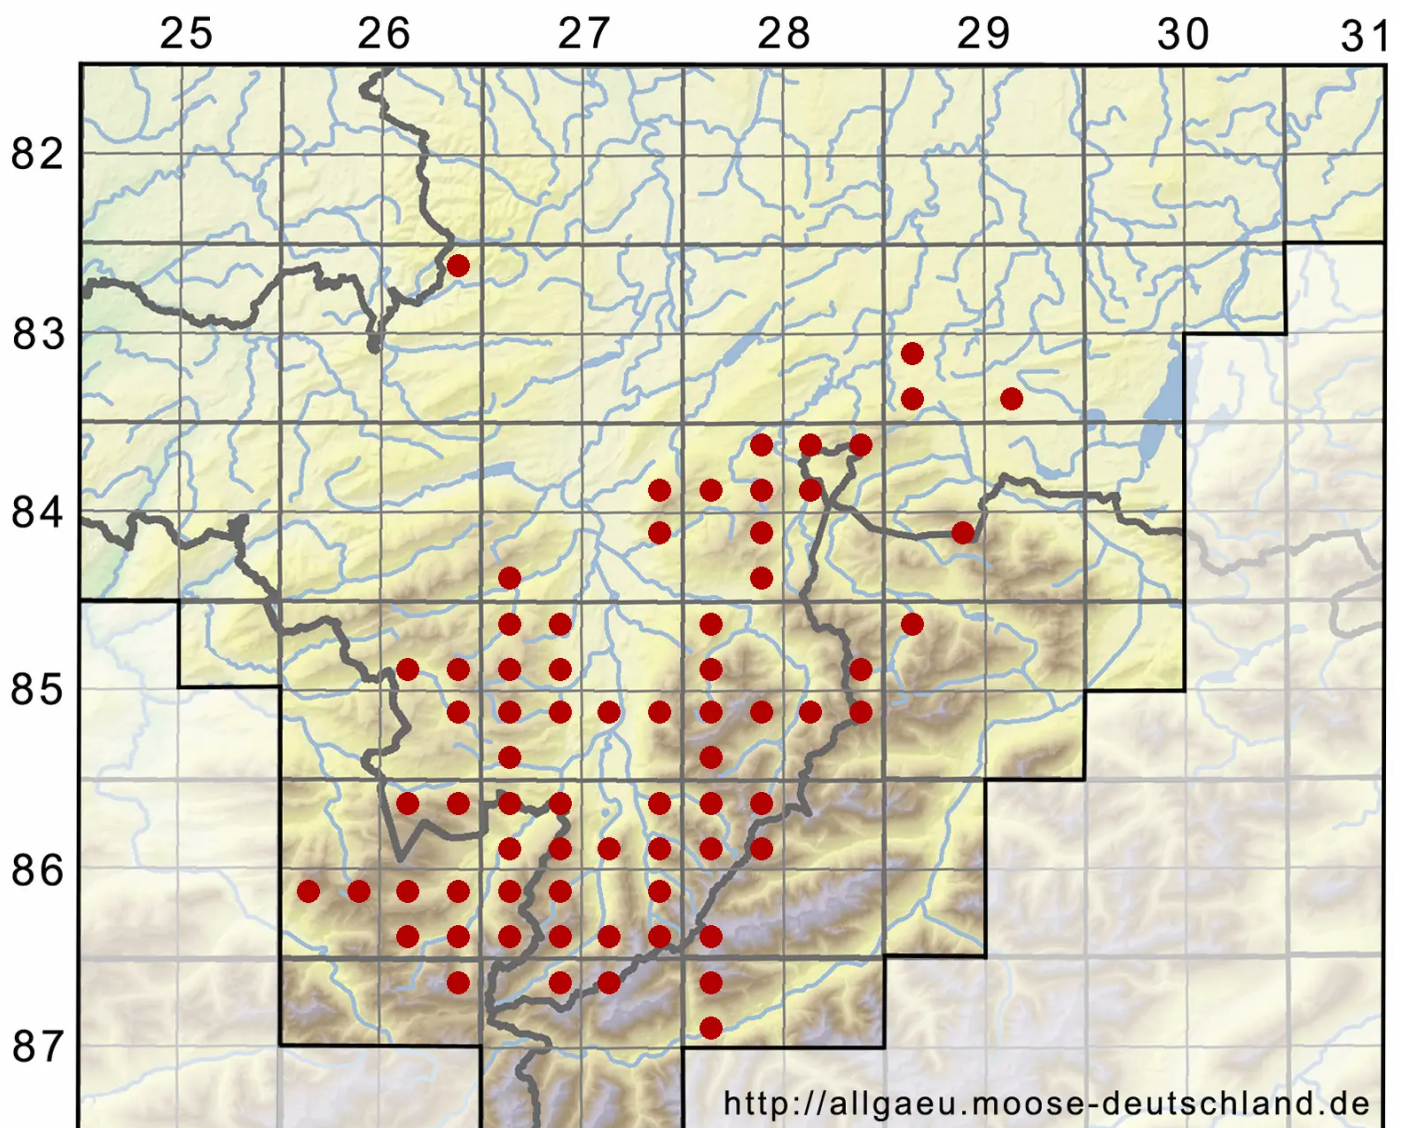

Mnium spinosum (Voit) Schwägr.

Dornzähniges Sternmoos

Legende:

- Symbole:**
- Ausgefülltes Symbol:
Zeitraum von 1980 bis heute (Aktuelle Angabe)
 - Leeres Symbol:
Zeitraum vor 1980 (Altangabe)
 - Quadrat: Herbarbeleg