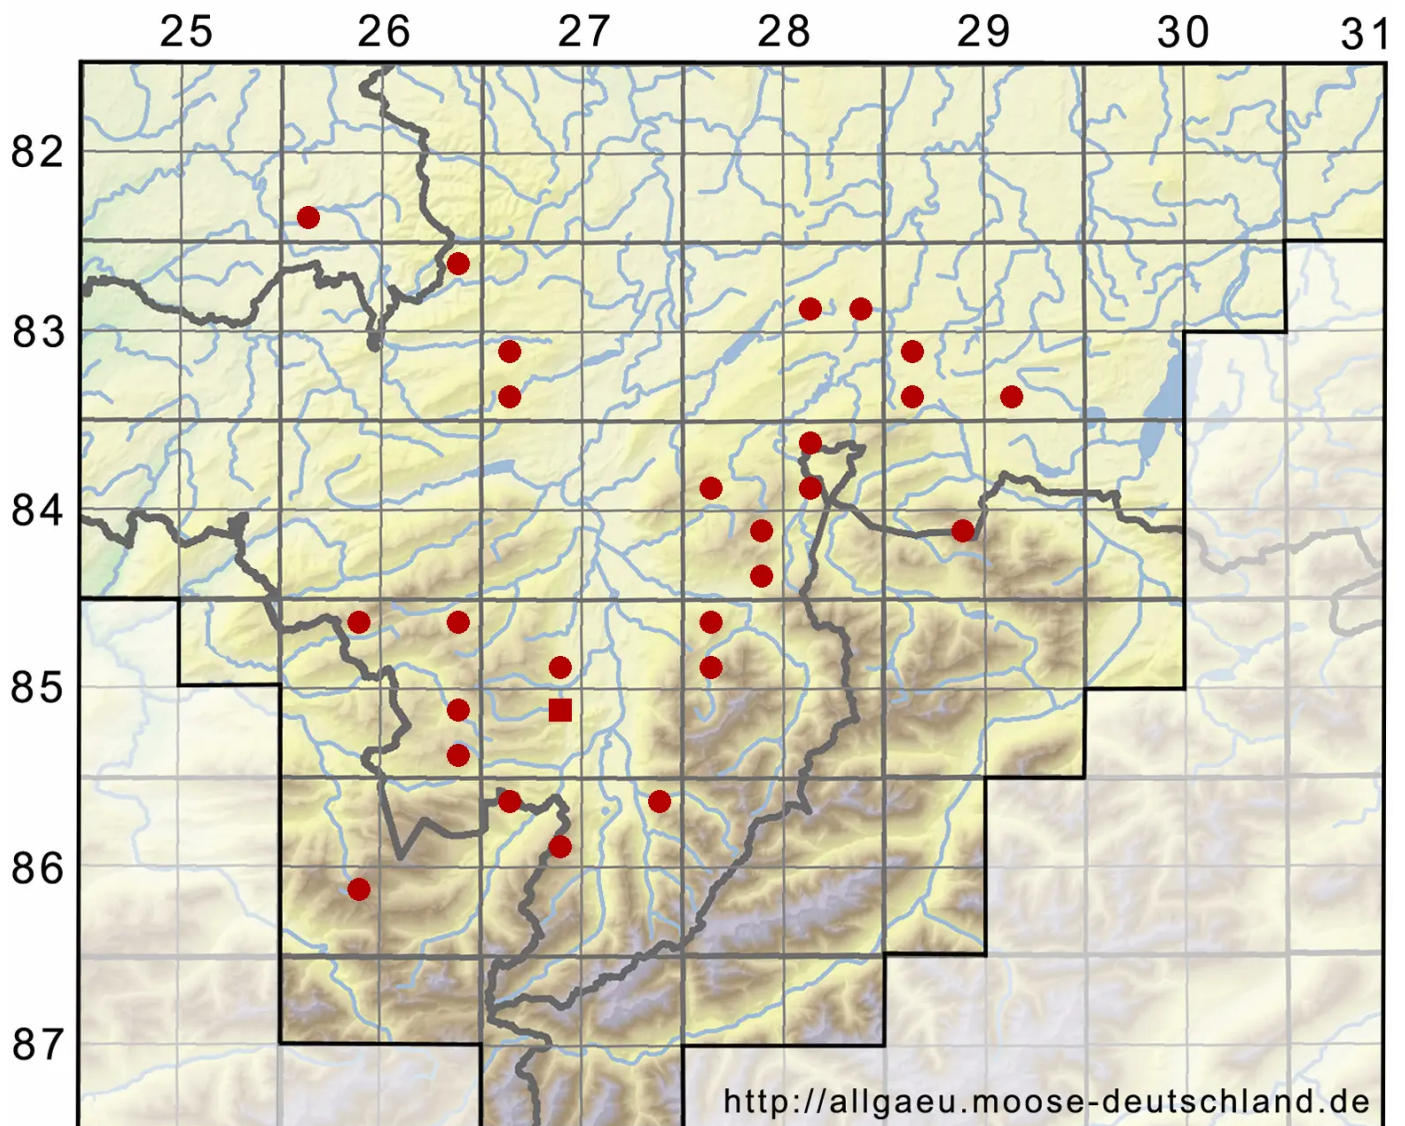

Plagiomnium elatum (Bruch & Schimp.) T.J.Kop.

Sumpf-Kriechsternmoos

Legende:

- Symbole:**
- Ausgefülltes Symbol:
Zeitraum von 1980 bis heute (Aktuelle Angabe)
 - Leeres Symbol:
Zeitraum vor 1980 (Altangabe)
 - Quadrat: Herbarbeleg