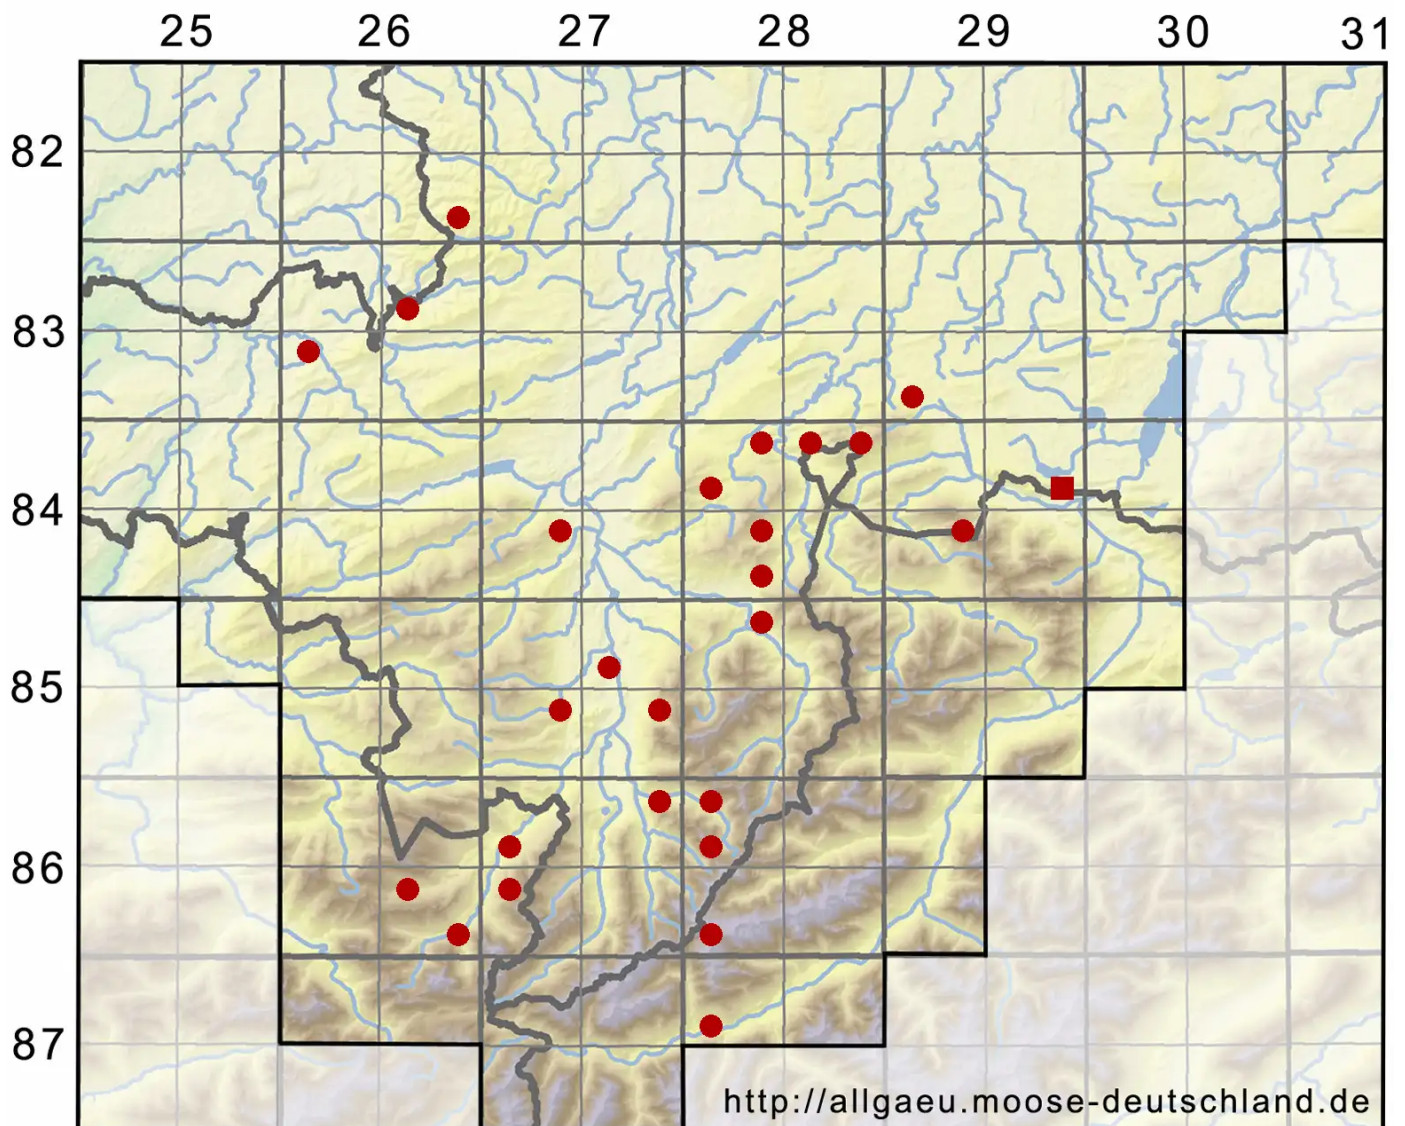

Mnium marginatum (Dicks.) P.Beauv.

Gesäumtes Sternmoos

Legende:

- Symbole:**
- Ausgefülltes Symbol:
Zeitraum von 1980 bis heute (Aktuelle Angabe)
 - Leeres Symbol:
Zeitraum vor 1980 (Altangabe)
 - Quadrat: Herbarbeleg