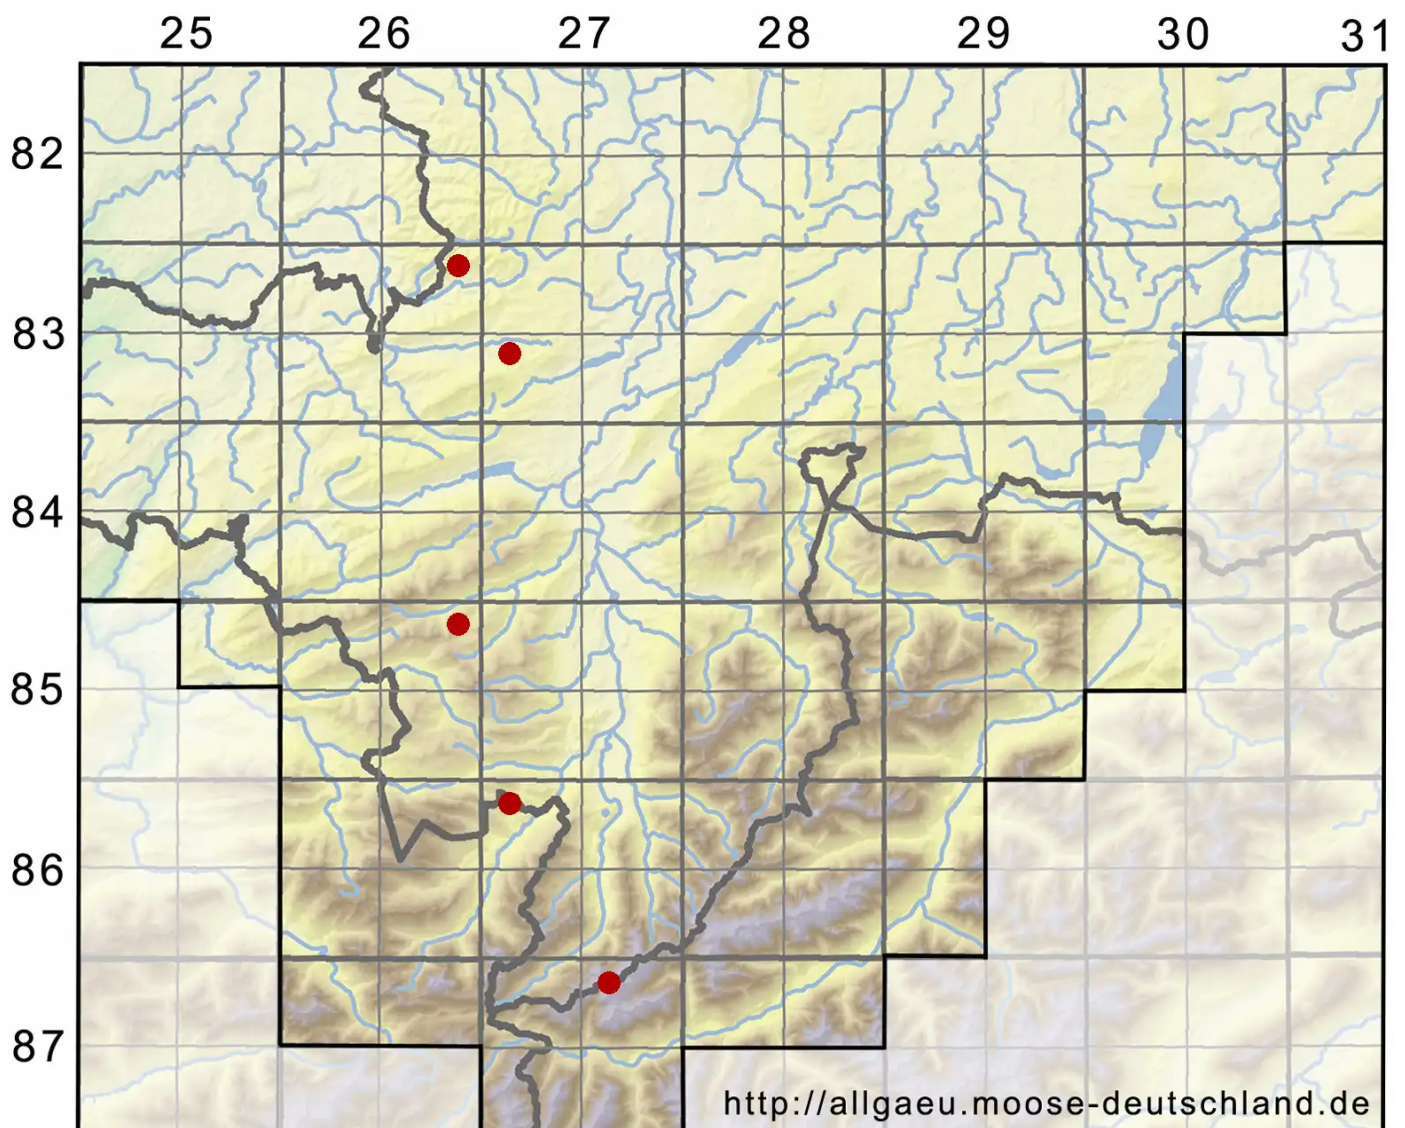

# Pohlia wahlenbergii var. glacialis (Brid.) E.F.Warb.

Gletscher-Pohlmoos, Feines Wahlenbergs Pohlmoos

Legende:

**Symbole:**

Ausgefülltes Symbol:  
Zeitraum von 1980 bis heute (Aktuelle Angabe)

Leeres Symbol:  
Zeitraum vor 1980 (Altangabe)

Quadrat: Herbarbeleg