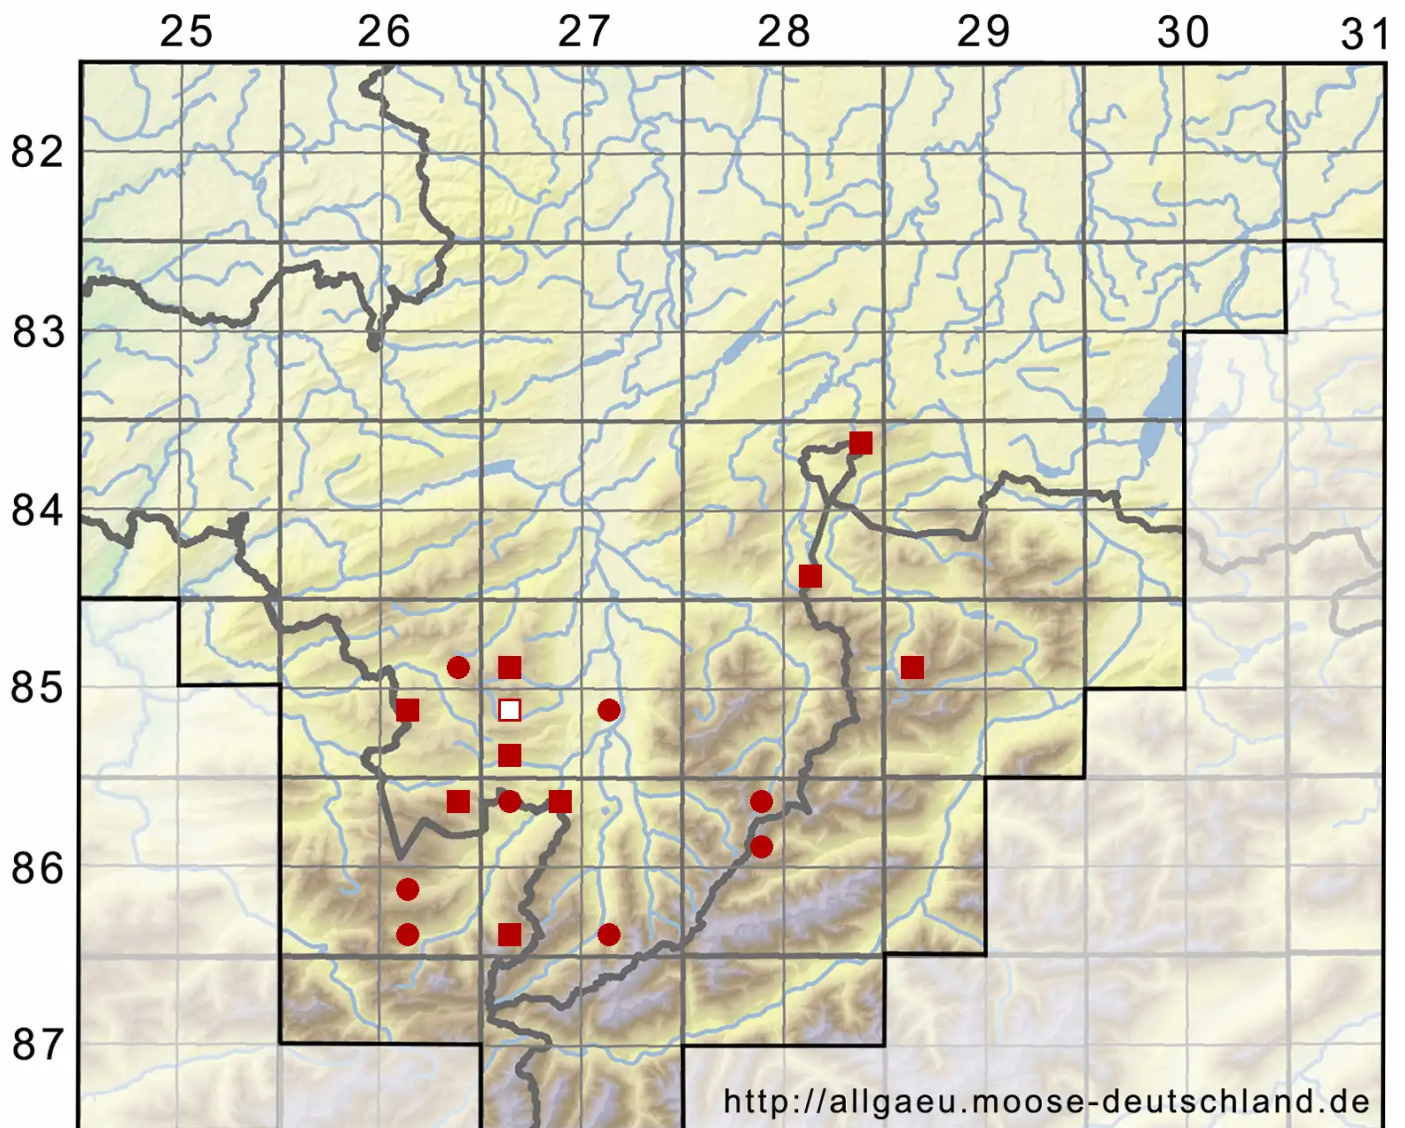

Kurzia trichoclados (Müll.Frib.) Grolle

Haarfeines Kleinschuppenzweigmoos

Legende:

- Symbole:**
- Ausgefülltes Symbol:
Zeitraum von 1980 bis heute (Aktuelle Angabe)
 - Leeres Symbol:
Zeitraum vor 1980 (Altangabe)
 - Quadrat: Herbarbeleg