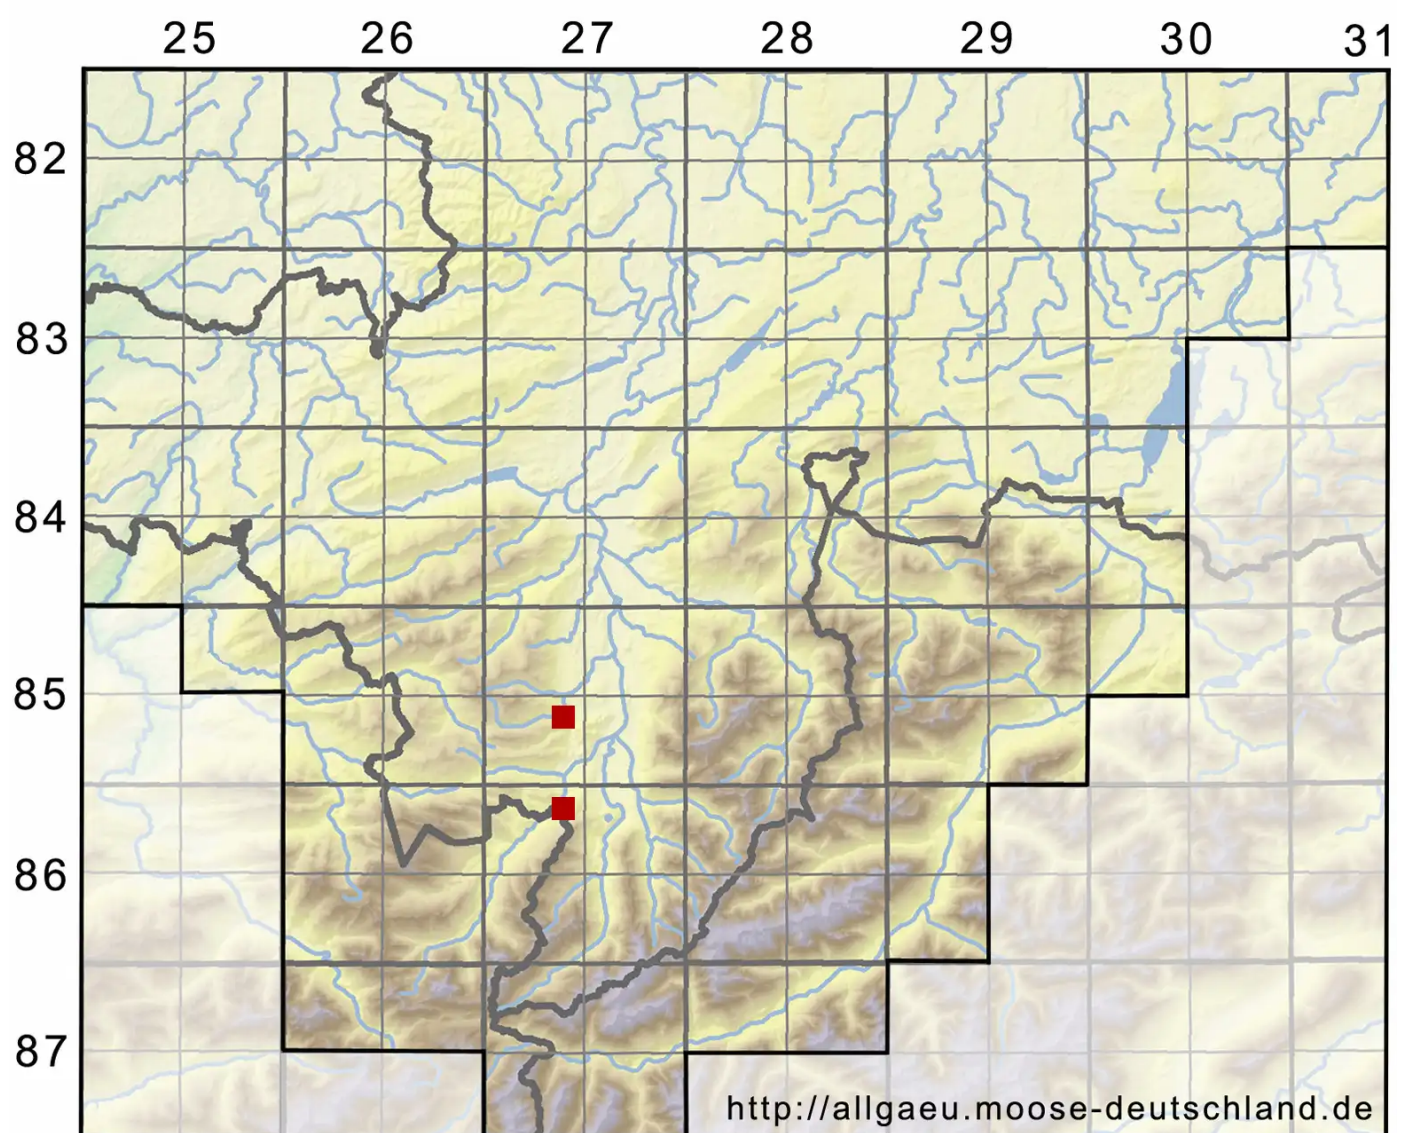

Kurzia sylvatica (A.Evans) Grolle

Wald-Kleinschuppenzweigmoos

Legende:

Symbole:
Ausgefülltes Symbol:
Zeitraum von 1980 bis heute (Aktuelle Angabe)
Leeres Symbol:
Zeitraum vor 1980 (Altangabe)
Quadrat: Herbarbeleg