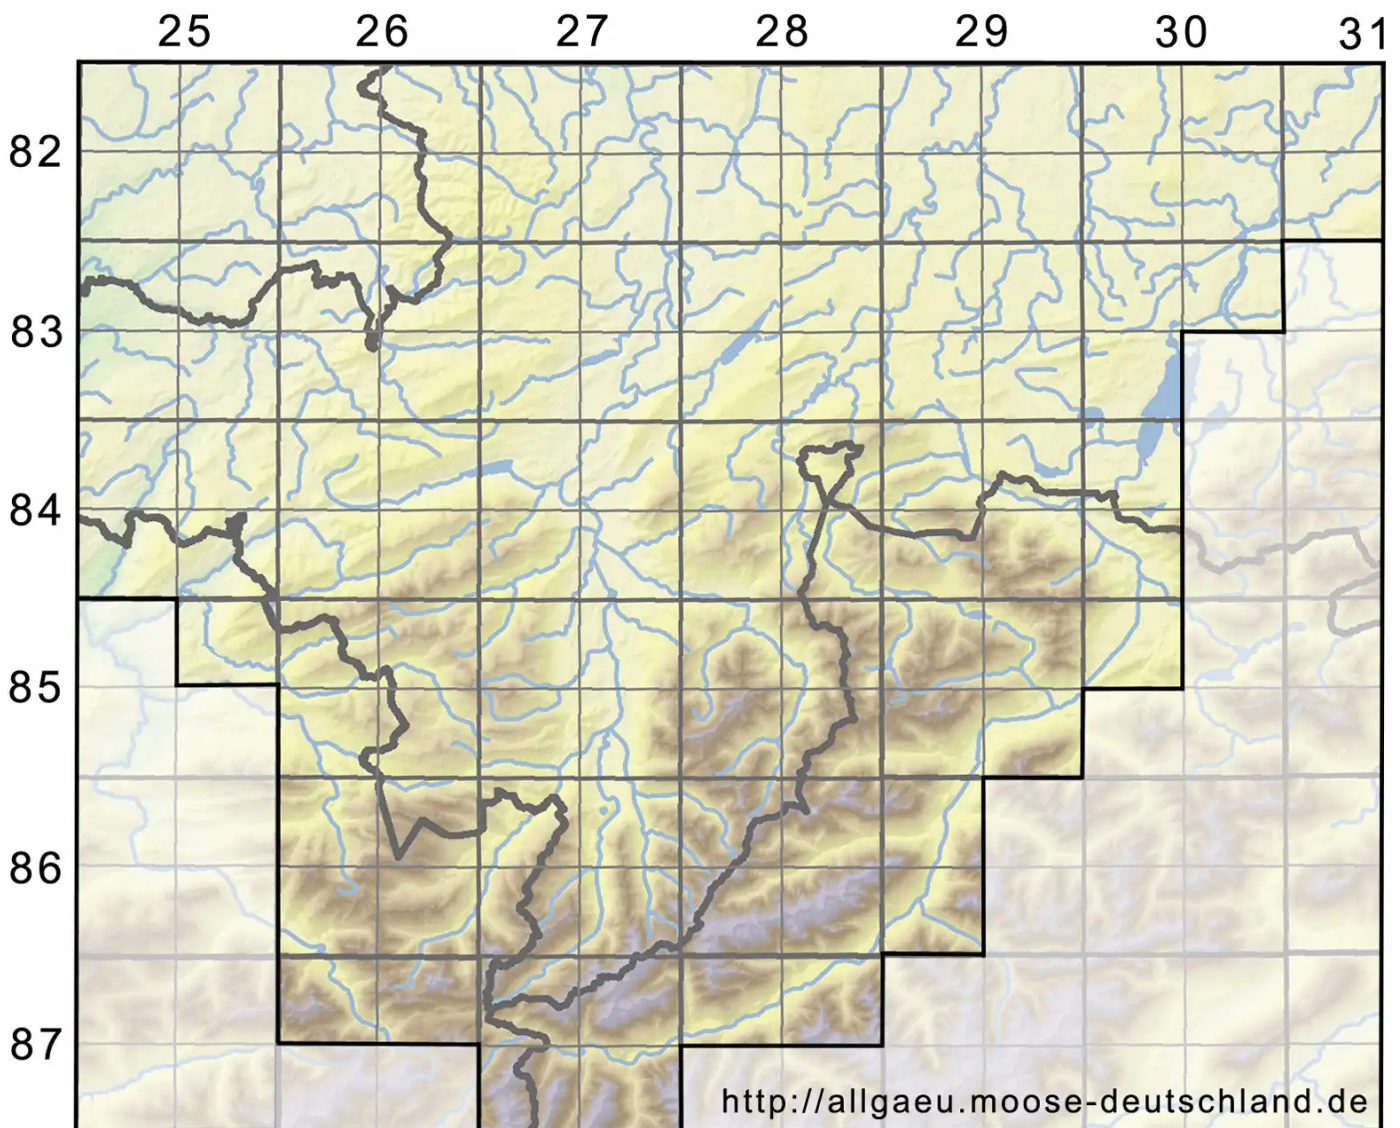

Microbryum muticum (Venturi) Cl.Schneid., Th.Schneid. & M.

Fels-Zwergglanzmoos

Legende:

Symbole:

Ausgefülltes Symbol:
Zeitraum von 1980 bis heute (Aktuelle Angabe)

Leeres Symbol:
Zeitraum vor 1980 (Altangabe)

Quadrat: Herbarbeleg