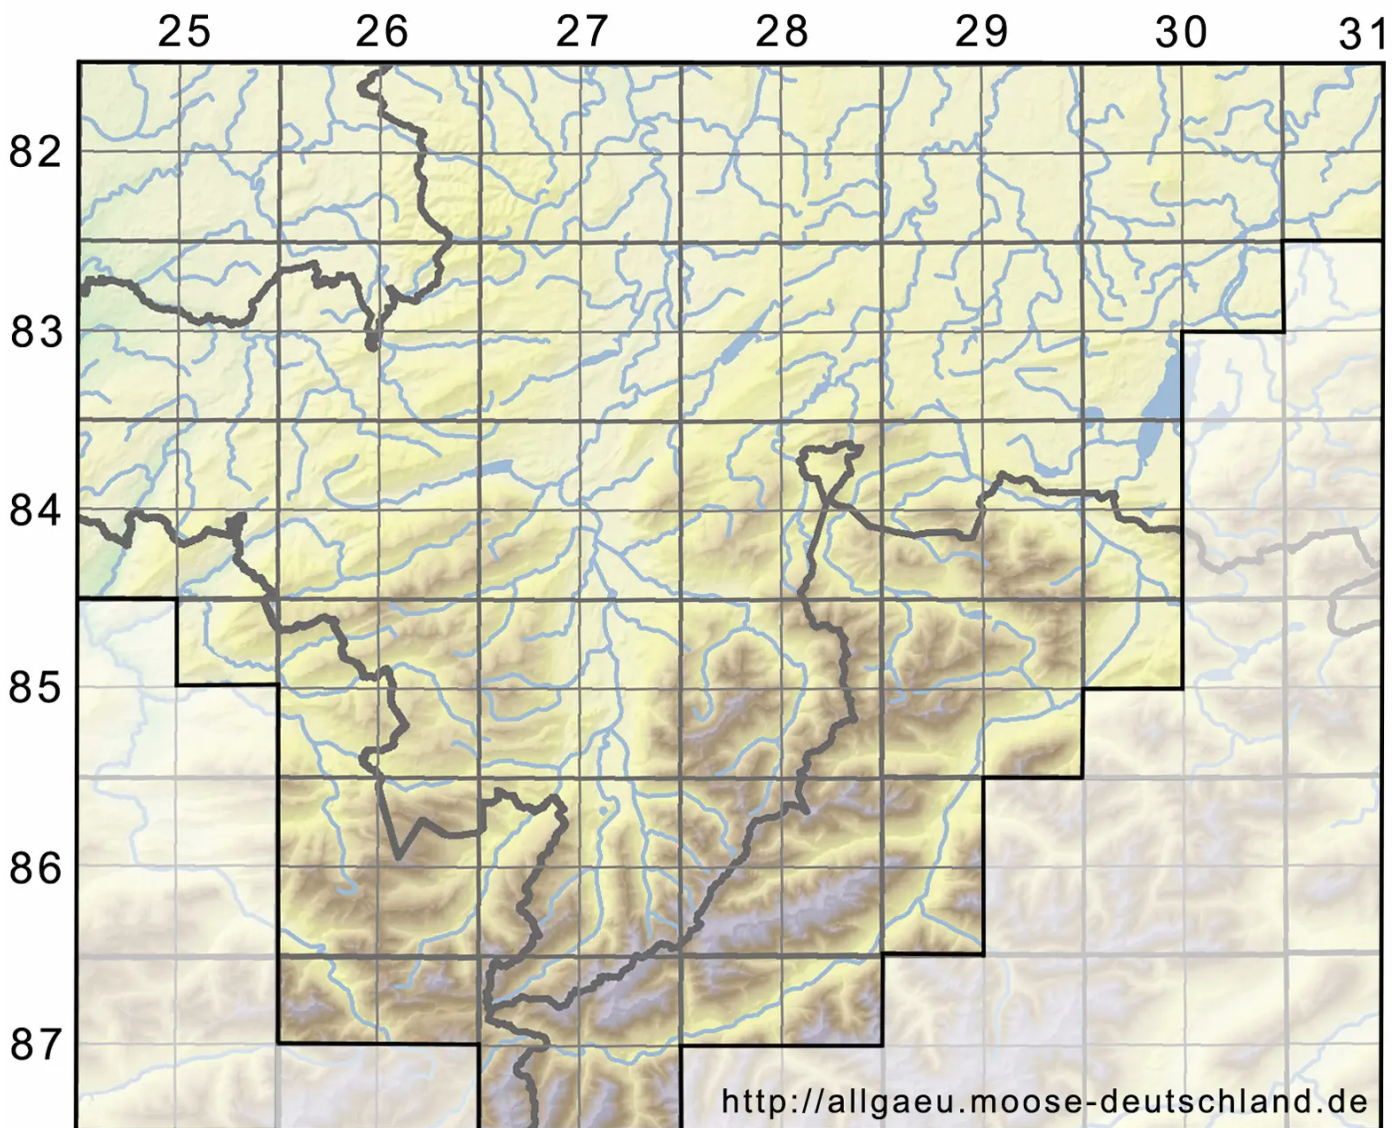

Microbryum muticum (Venturi) Cl.Schneid., Th.Schneid. & M.

Fels-Zwergglanzmoos

Legende:

- Symbole:**
- Ausgefülltes Symbol:
Zeitraum von 1980 bis heute (Aktuelle Angabe)
 - Leeres Symbol:
Zeitraum vor 1980 (Altangabe)
 - Quadrat: Herbarbeleg