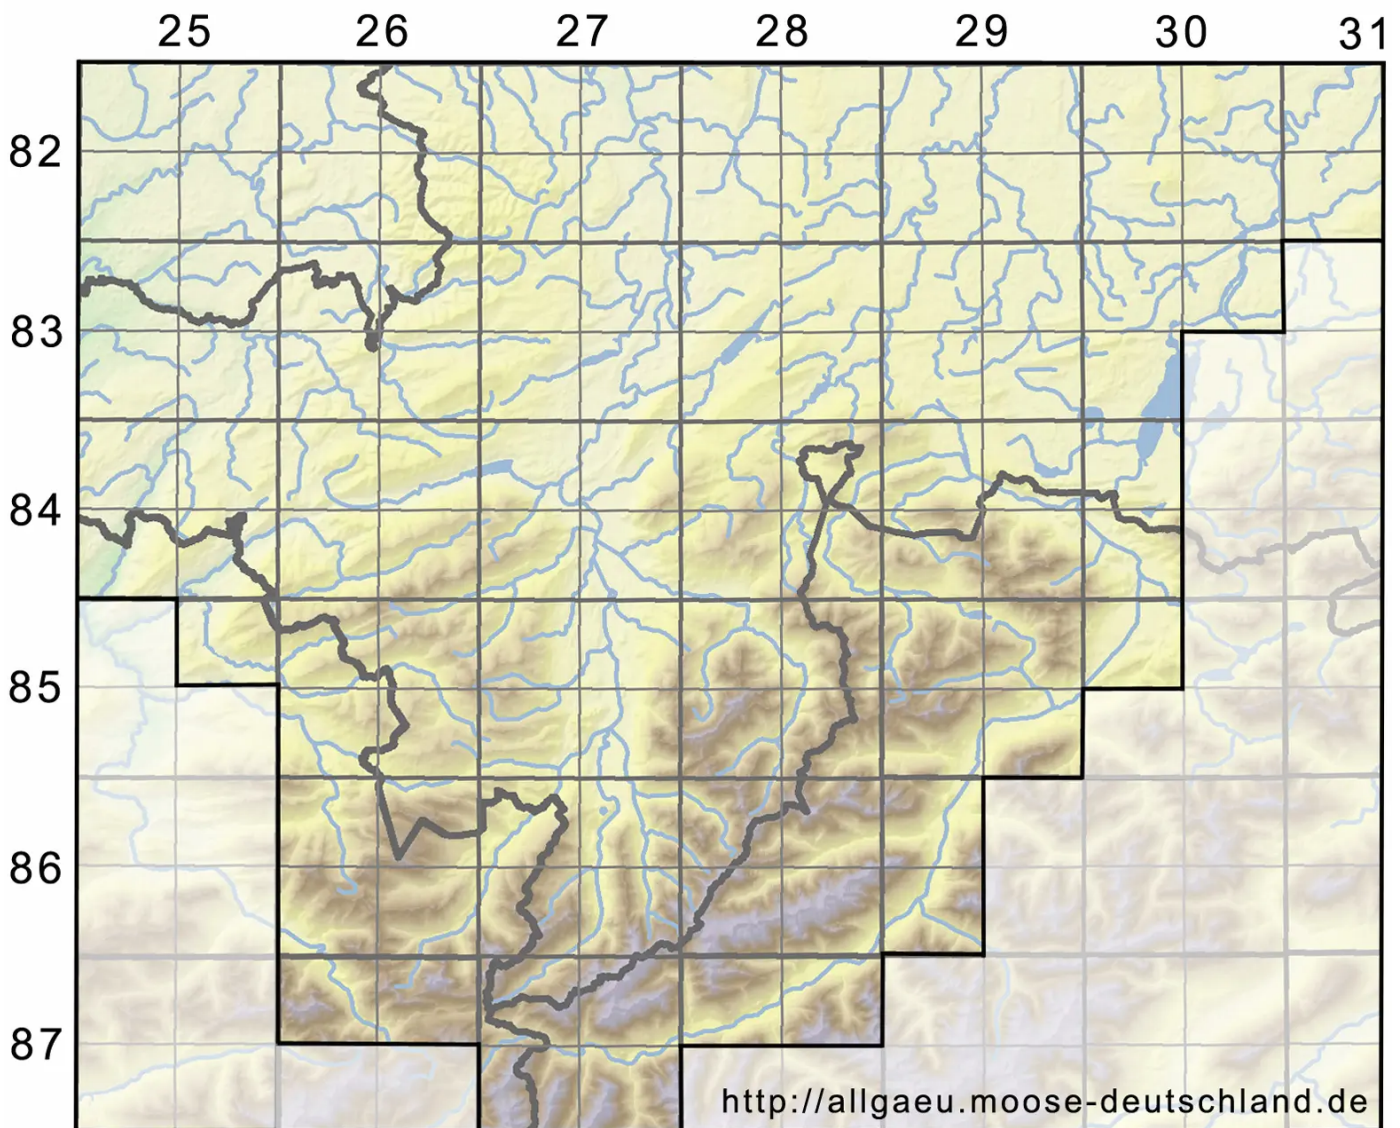

Microbryum muticum (Venturi) Cl.Schneid., Th.Schneid. & M.

Fels-Zwergglanzmoos

Legende:

Symbole:

Ausgefülltes Symbol:
Zeitraum von 1980 bis heute (Aktuelle Angabe)

Leeres Symbol:
Zeitraum vor 1980 (Altangabe)

Quadrat: Herbarbeleg