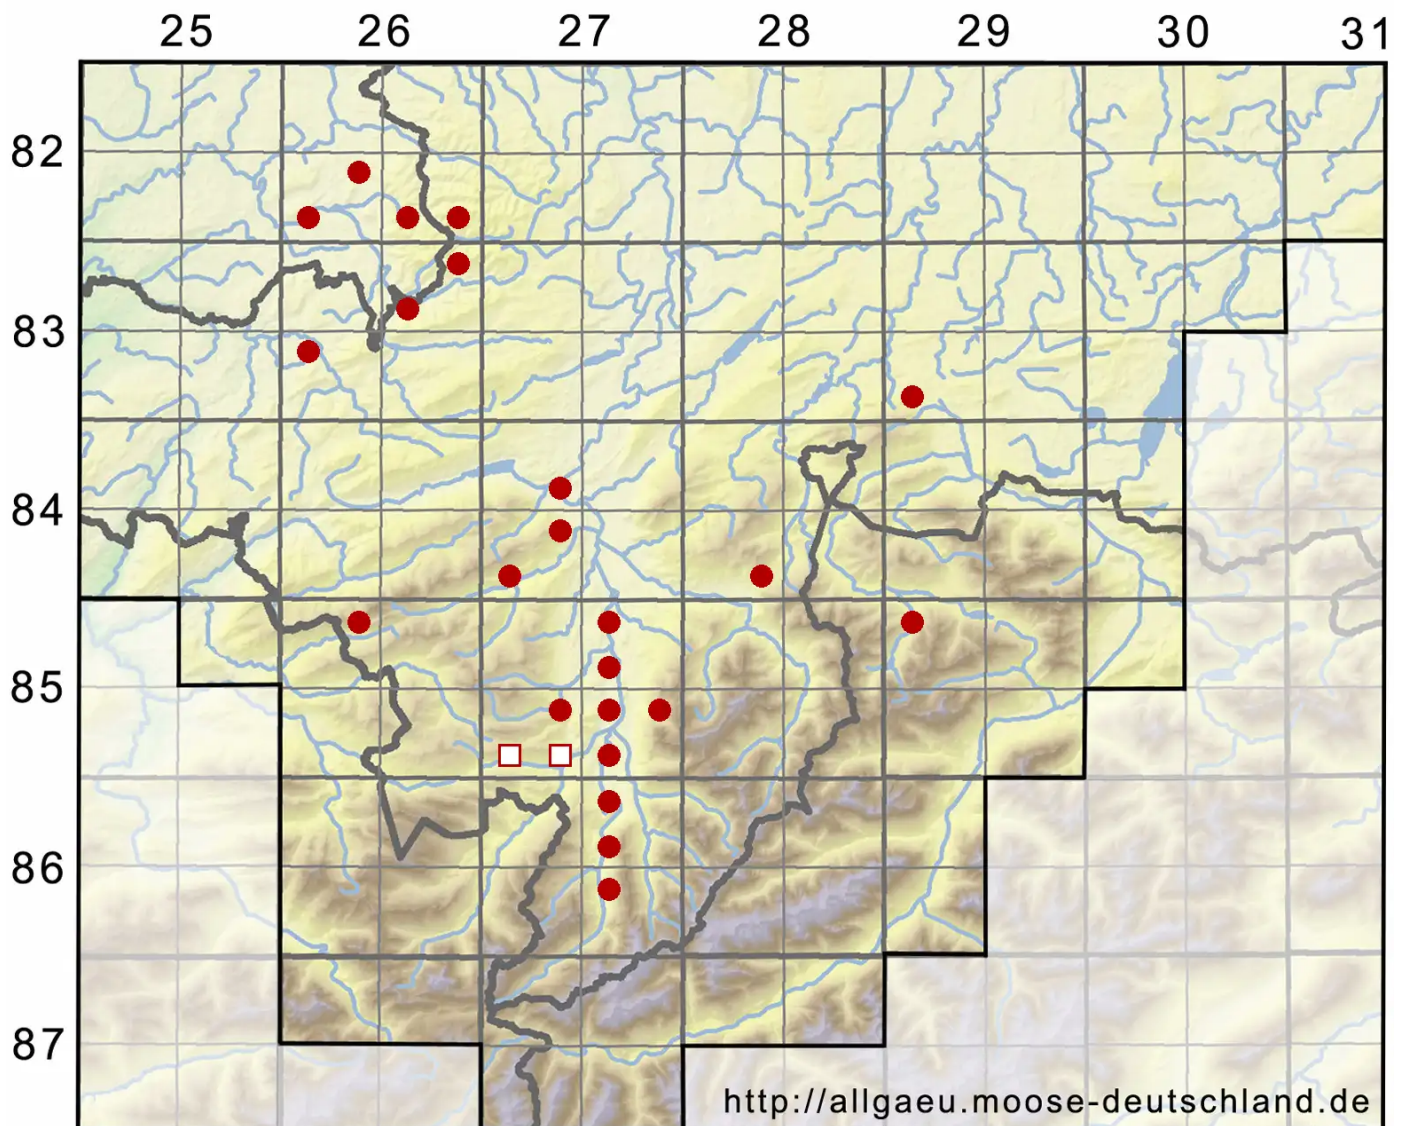

# Metzgeria violacea (Ach.) Dumort.

Blauendes Igelhaubenmoos

Legende:

**Symbole:**

Ausgefülltes Symbol:  
Zeitraum von 1980 bis heute (Aktuelle Angabe)

Leeres Symbol:  
Zeitraum vor 1980 (Altangabe)

Quadrat: Herbarbeleg