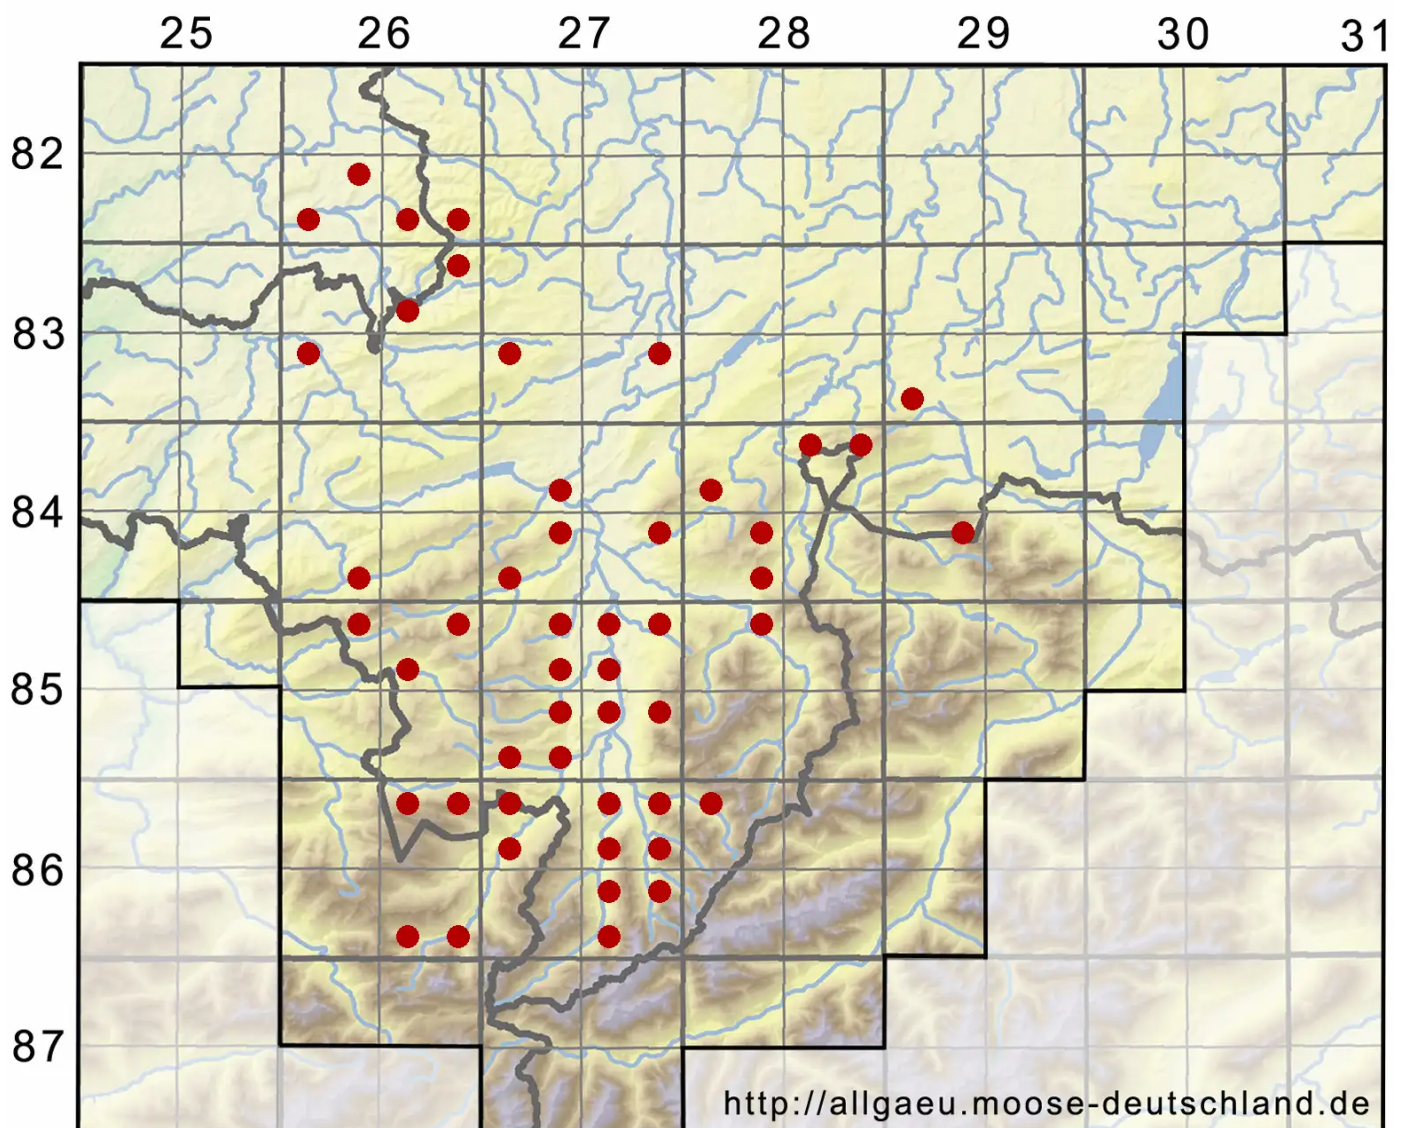

# Metzgeria furcata (L.) Corda

Gabeliges Igelhaubenmoos

Legende:

- Symbole:**
- Ausgefülltes Symbol:  
Zeitraum von 1980 bis heute (Aktuelle Angabe)
  - Leeres Symbol:  
Zeitraum vor 1980 (Altangabe)
  - Quadrat: Herbarbeleg