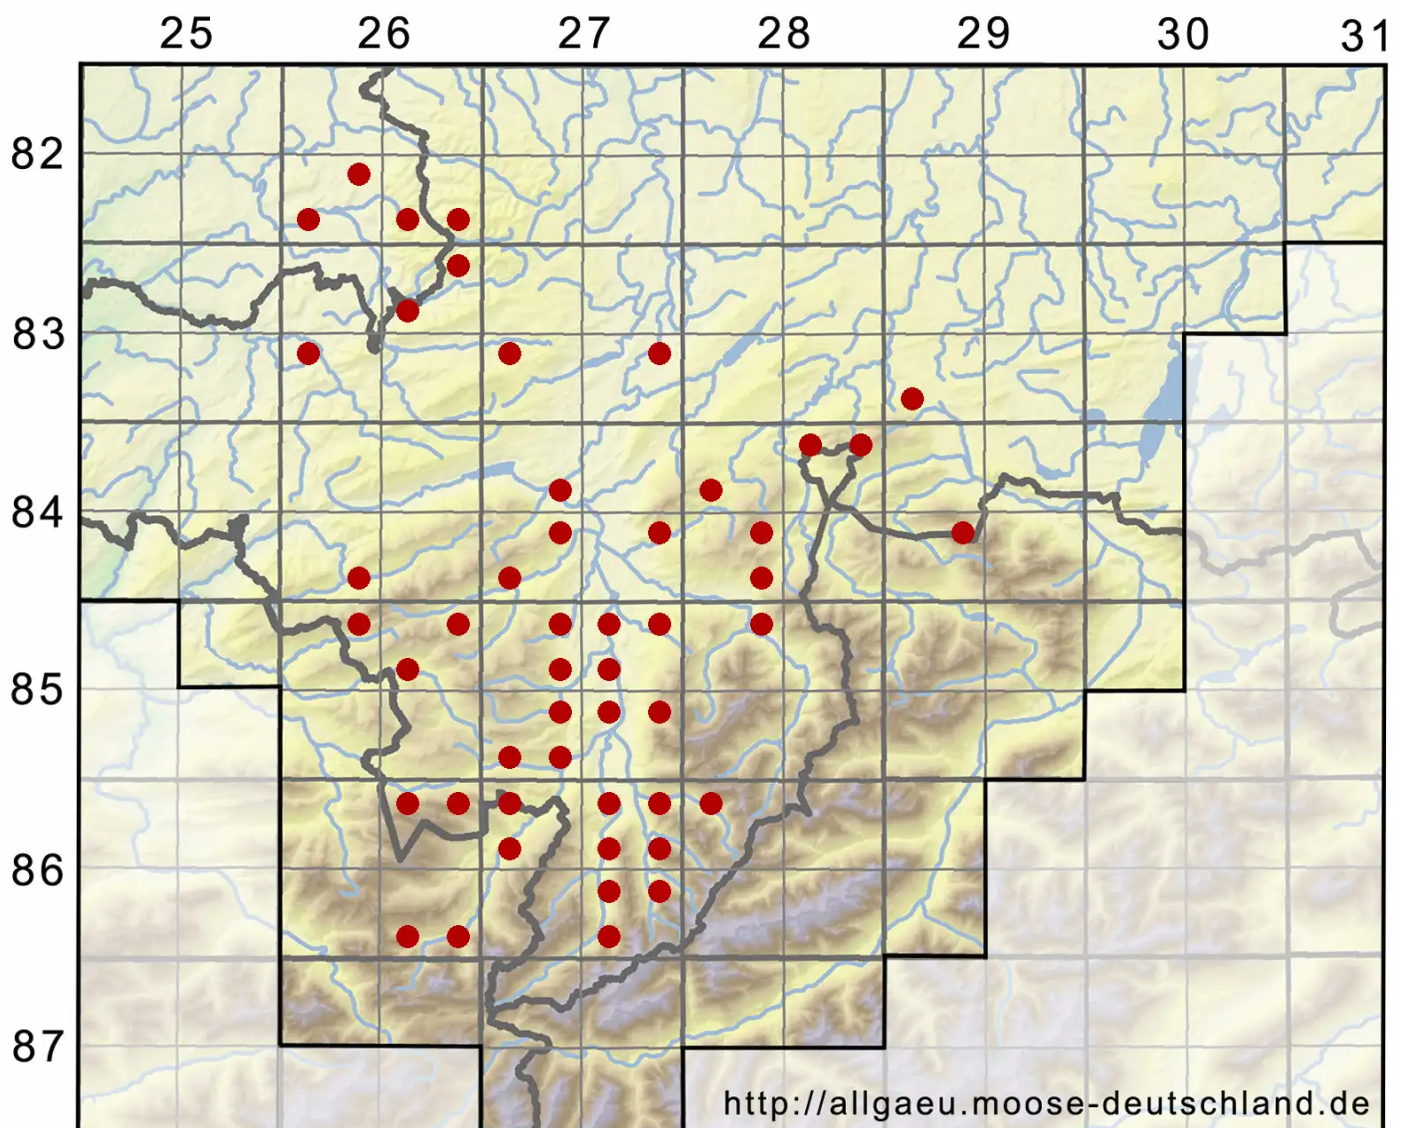

Metzgeria furcata (L.) Corda

Gabeliges Igelhaubenmoos

Legende:

Symbole:

Ausgefülltes Symbol:
Zeitraum von 1980 bis heute (Aktuelle Angabe)

Leeres Symbol:
Zeitraum vor 1980 (Altangabe)

Quadrat: Herbarbeleg