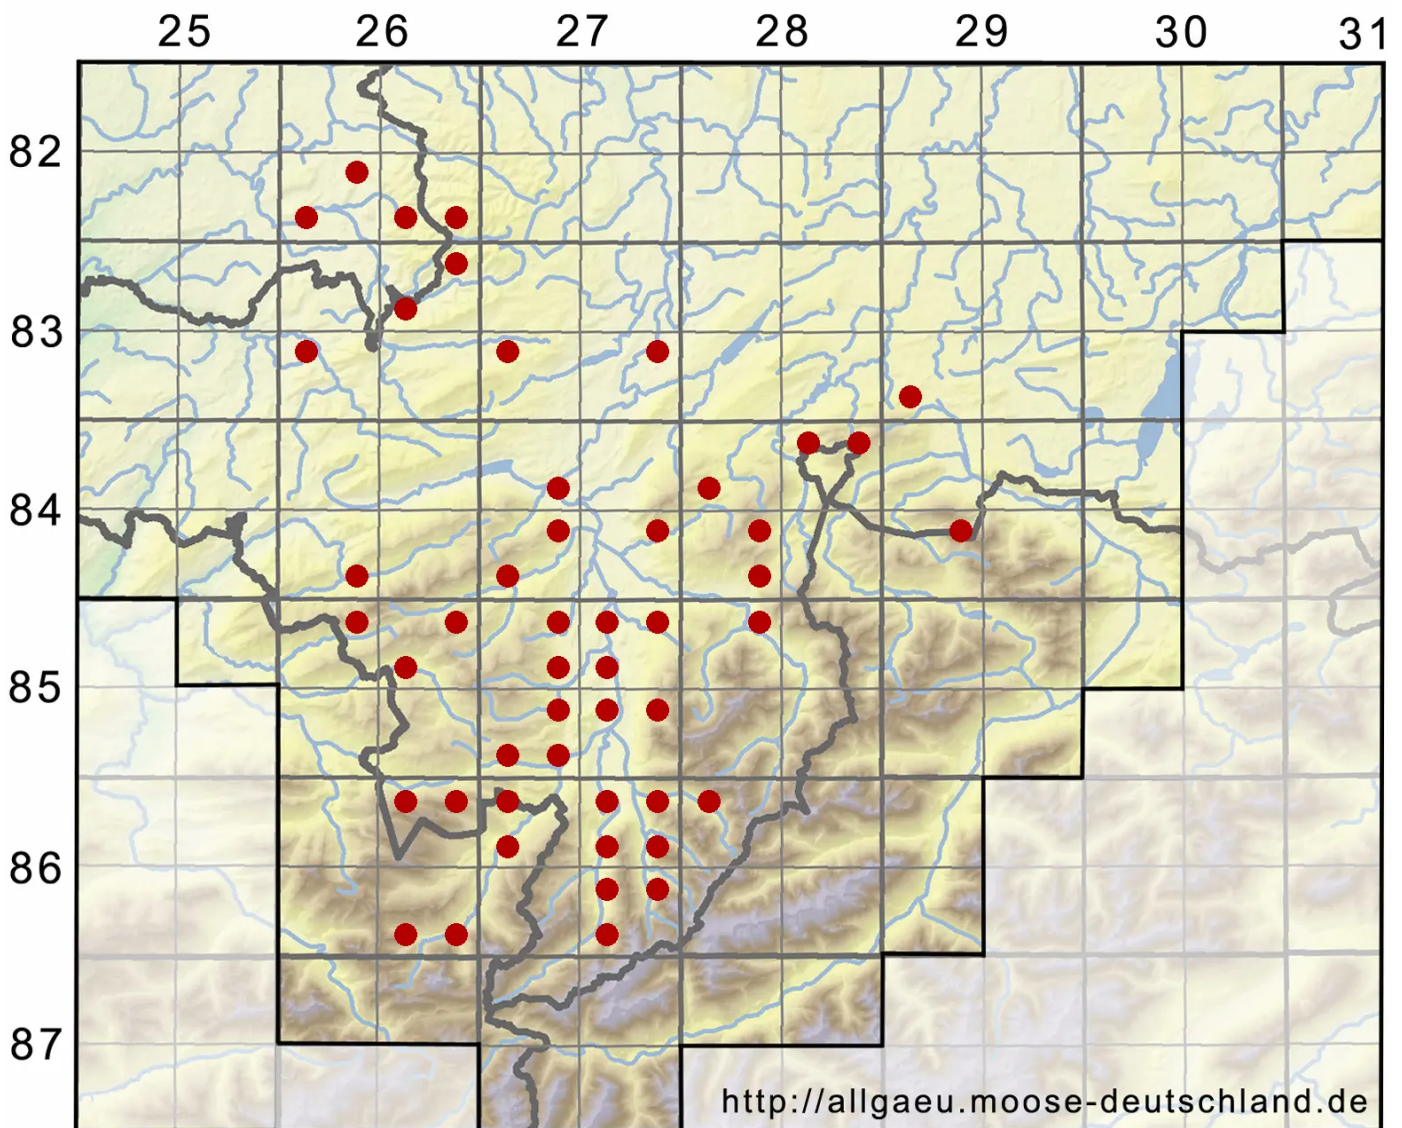

Metzgeria furcata (L.) Corda

Gabeliges Igelhaubenmoos

Legende:

- Symbole:**
- Ausgefülltes Symbol:
Zeitraum von 1980 bis heute (Aktuelle Angabe)
 - Leeres Symbol:
Zeitraum vor 1980 (Altangabe)
 - Quadrat: Herbarbeleg