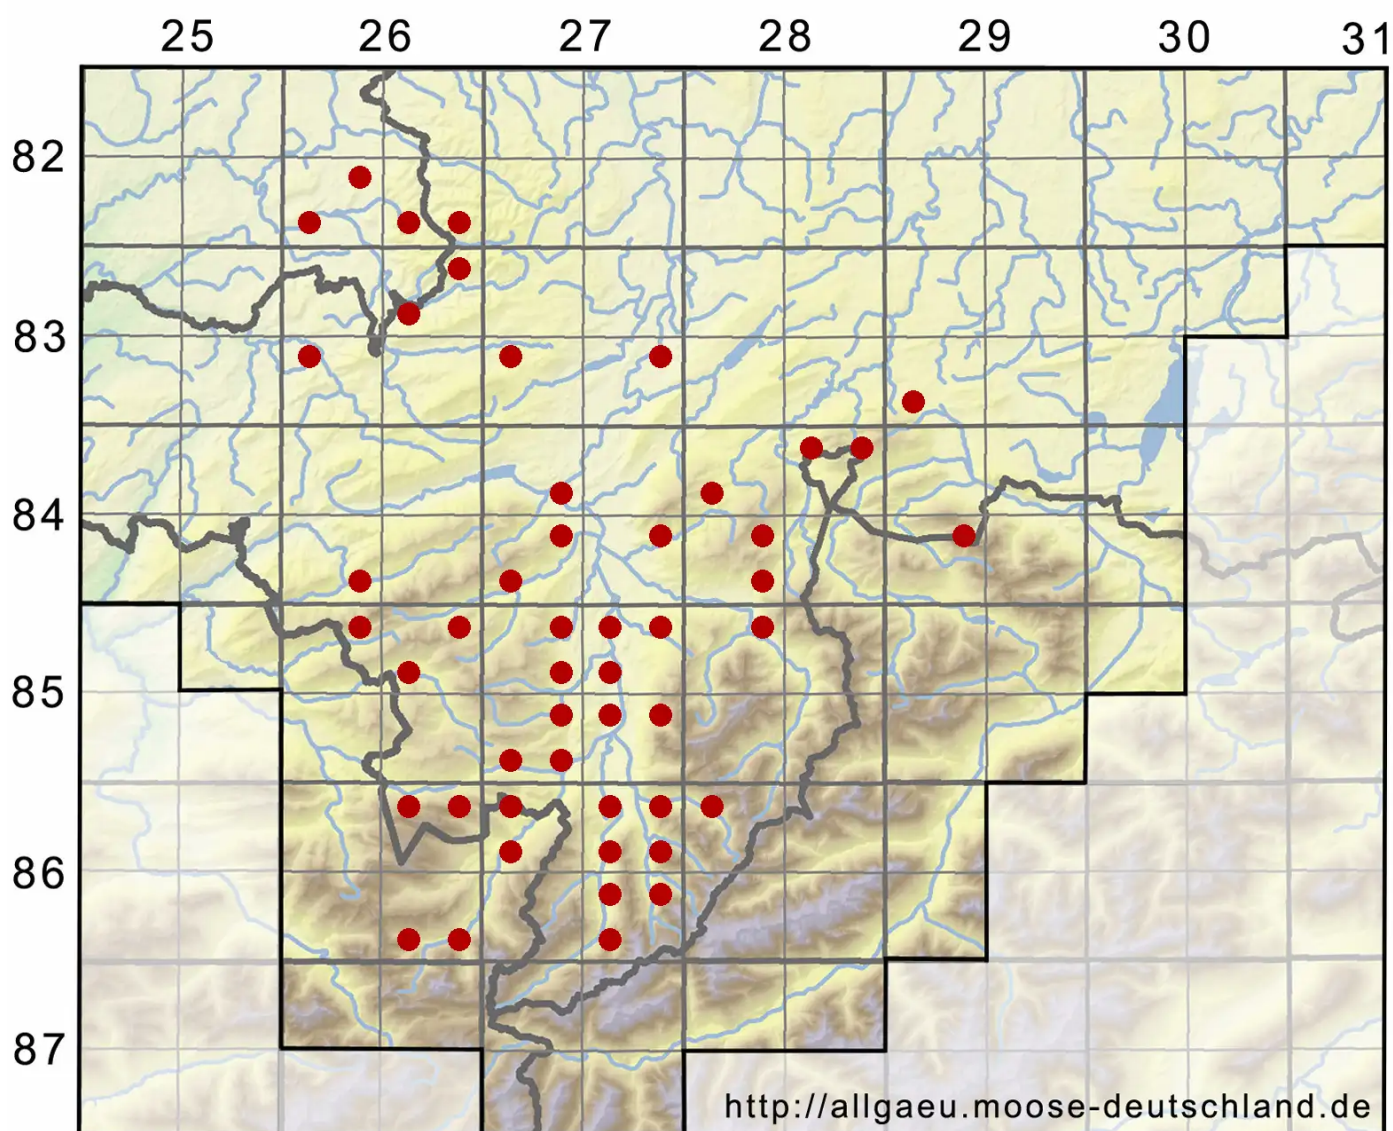

Metzgeria furcata (L.) Corda

Gabeliges Igelhaubenmoos

Legende:

- Symbole:**
- Ausgefülltes Symbol:
Zeitraum von 1980 bis heute (Aktuelle Angabe)
 - Leeres Symbol:
Zeitraum vor 1980 (Altangabe)
 - Quadrat: Herbarbeleg