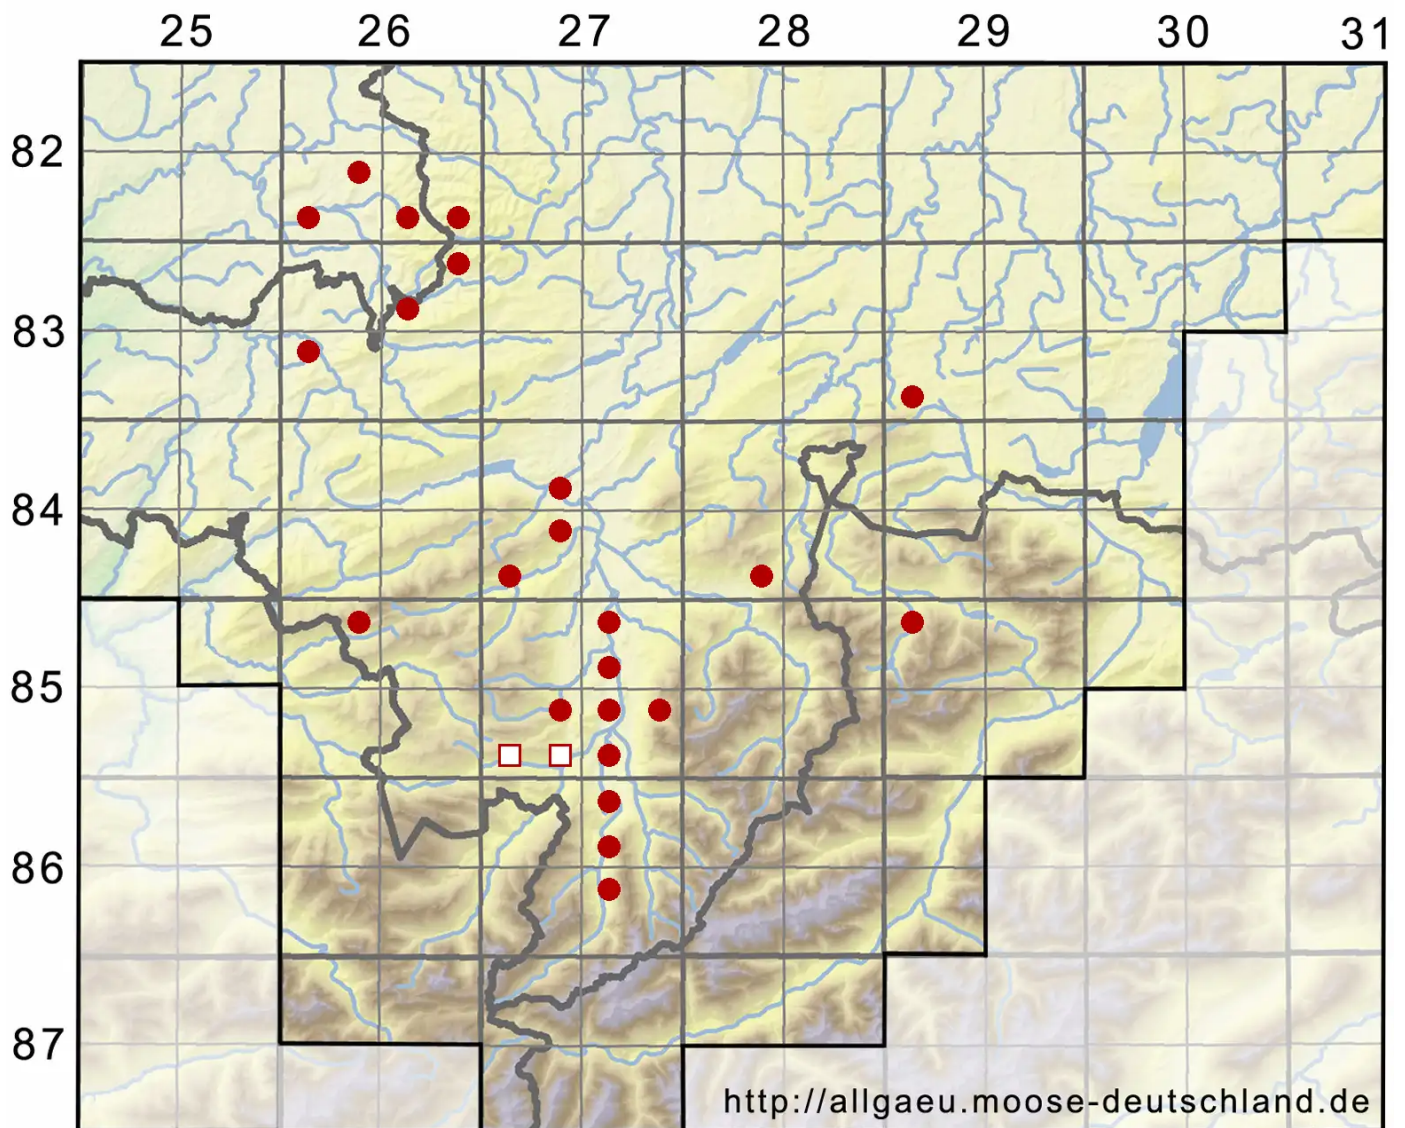

# Metzgeria violacea (Ach.) Dumort.

Blauendes Igelhaubenmoos

Legende:

**Symbole:**

Ausgefülltes Symbol:  
Zeitraum von 1980 bis heute (Aktuelle Angabe)

Leeres Symbol:  
Zeitraum vor 1980 (Altangabe)

Quadrat: Herbarbeleg