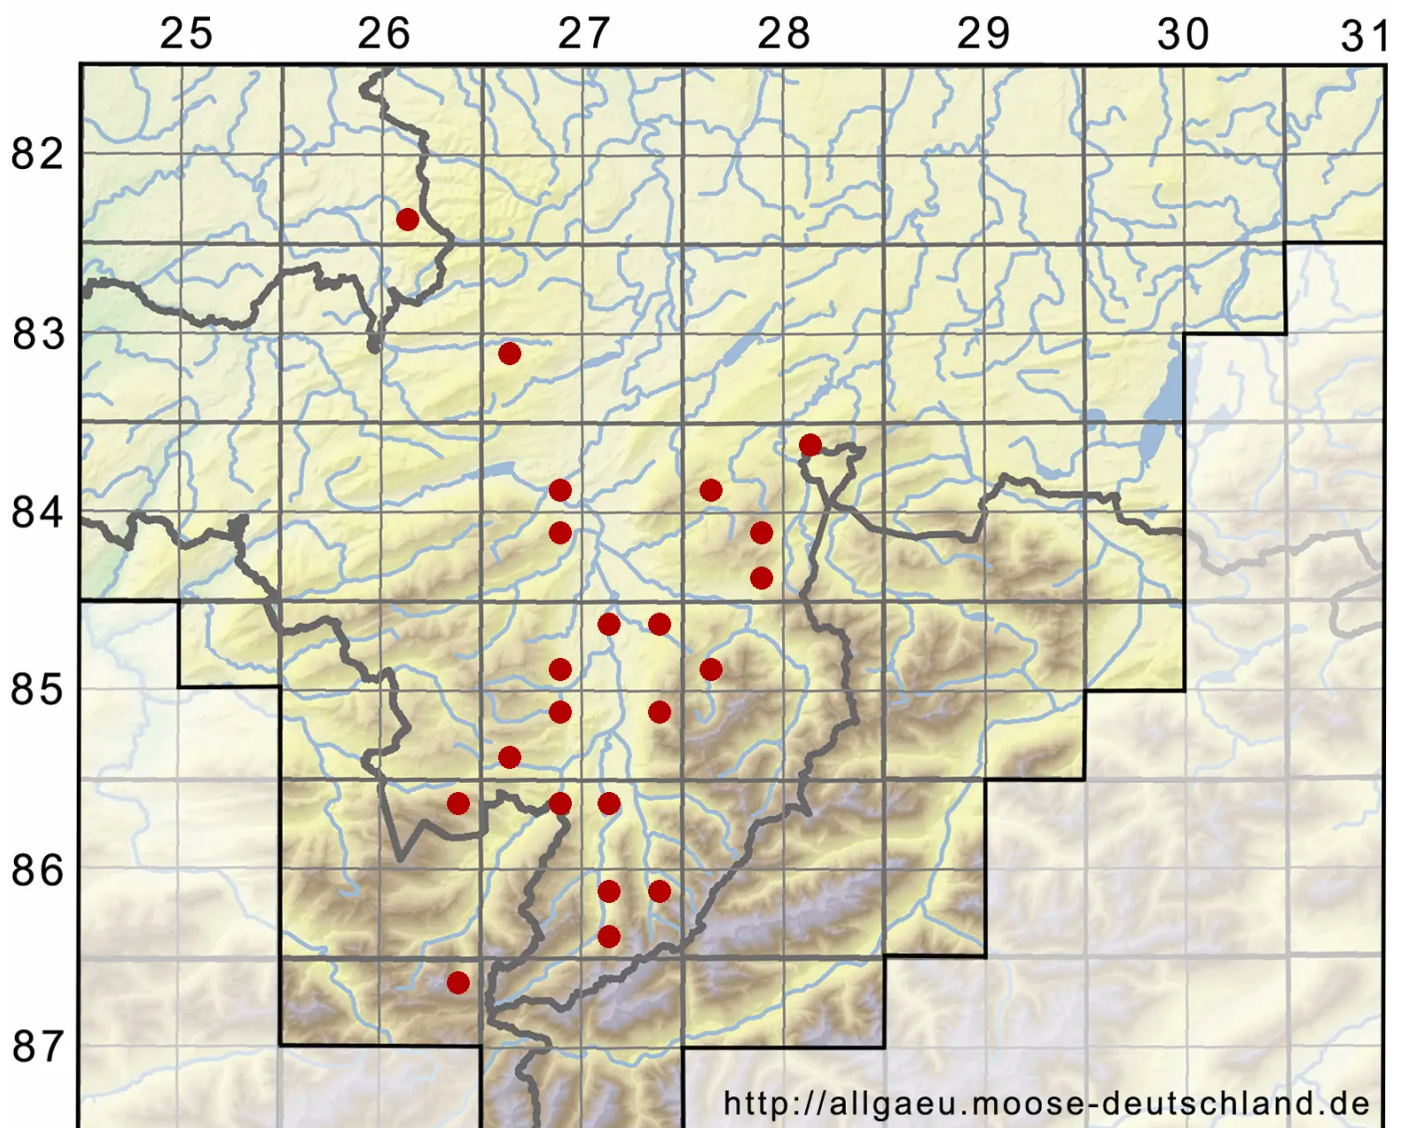

Metzgeria conjugata Lindb.

Breites Igelhaubenmoos

Legende:

Symbole:

Ausgefülltes Symbol:
Zeitraum von 1980 bis heute (Aktuelle Angabe)

Leeres Symbol:
Zeitraum vor 1980 (Altangabe)

Quadrat: Herbarbeleg