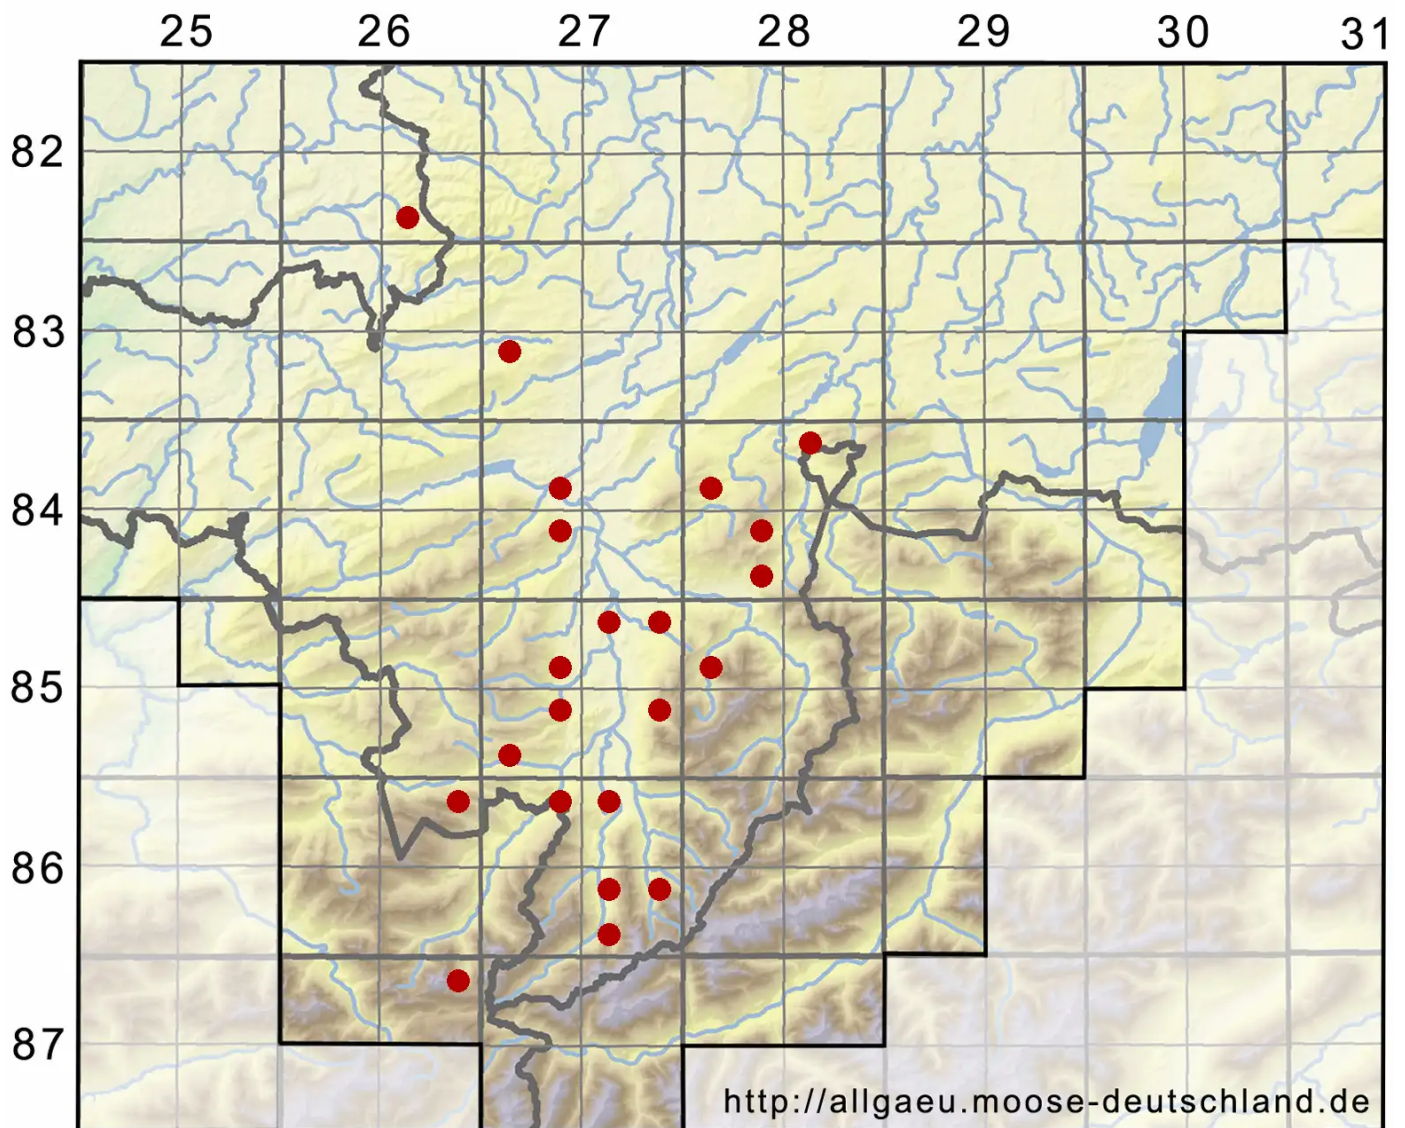

Metzgeria conjugata Lindb.

Breites Igelhaubenmoos

Legende:

Symbole:

Ausgefülltes Symbol:
Zeitraum von 1980 bis heute (Aktuelle Angabe)

Leeres Symbol:
Zeitraum vor 1980 (Altangabe)

Quadrat: Herbarbeleg