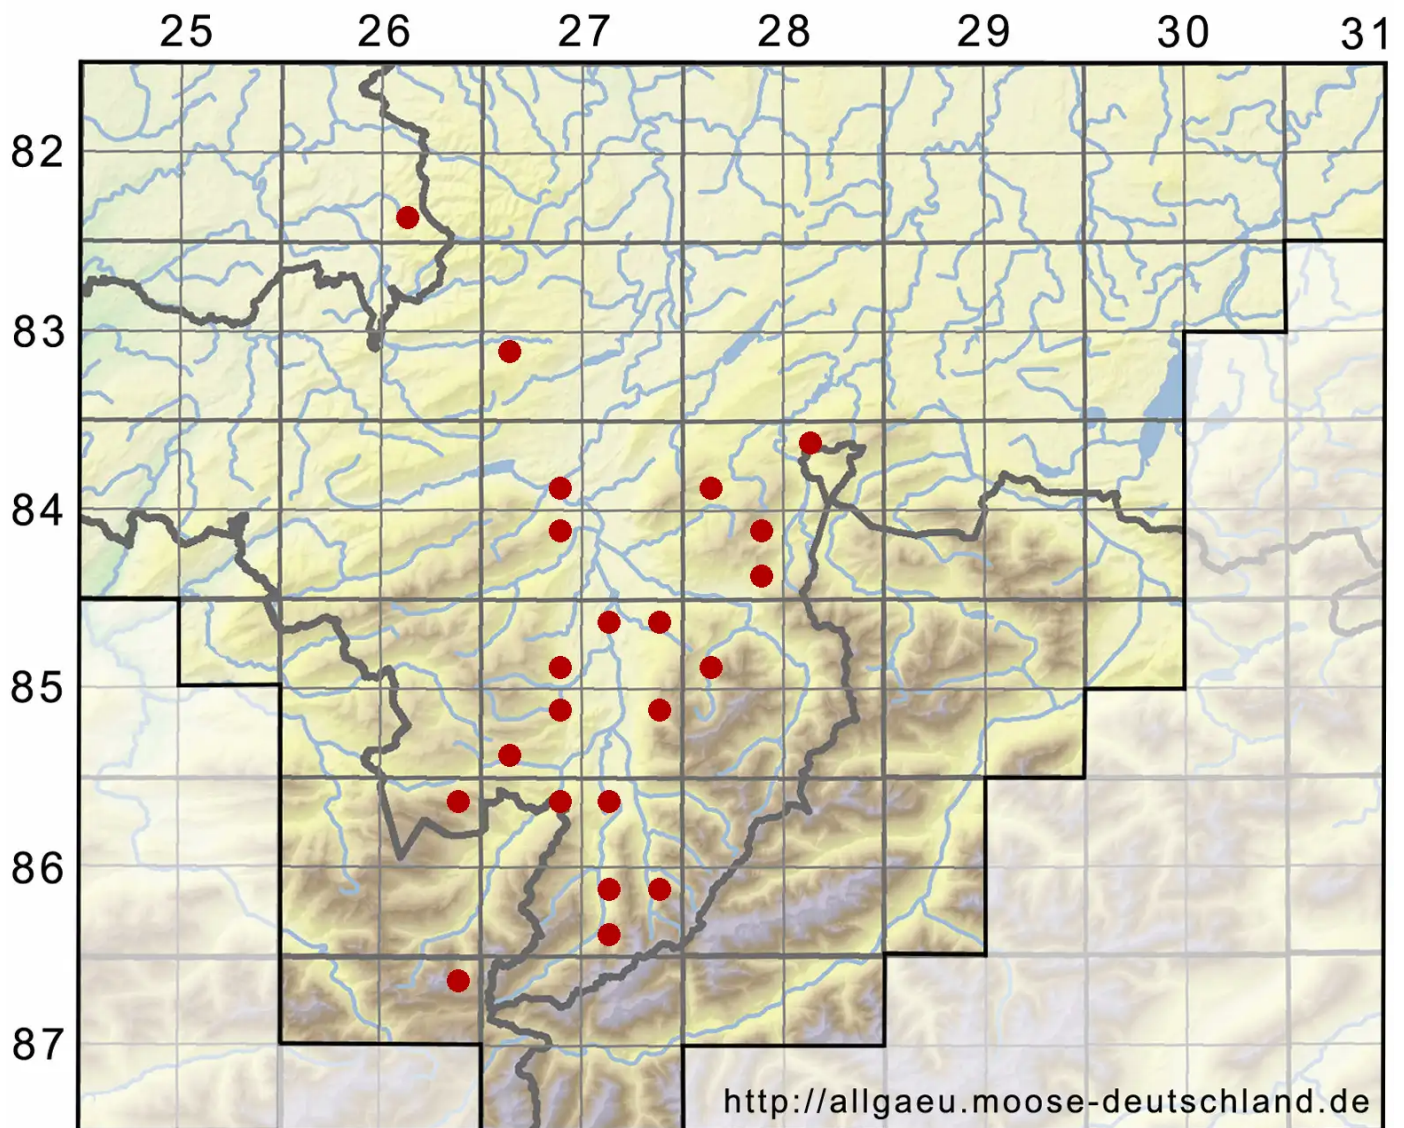

Metzgeria conjugata Lindb.

Breites Igelhaubenmoos

Legende:

- Symbole:**
- Ausgefülltes Symbol:
Zeitraum von 1980 bis heute (Aktuelle Angabe)
 - Leeres Symbol:
Zeitraum vor 1980 (Altangabe)
 - Quadrat: Herbarbeleg