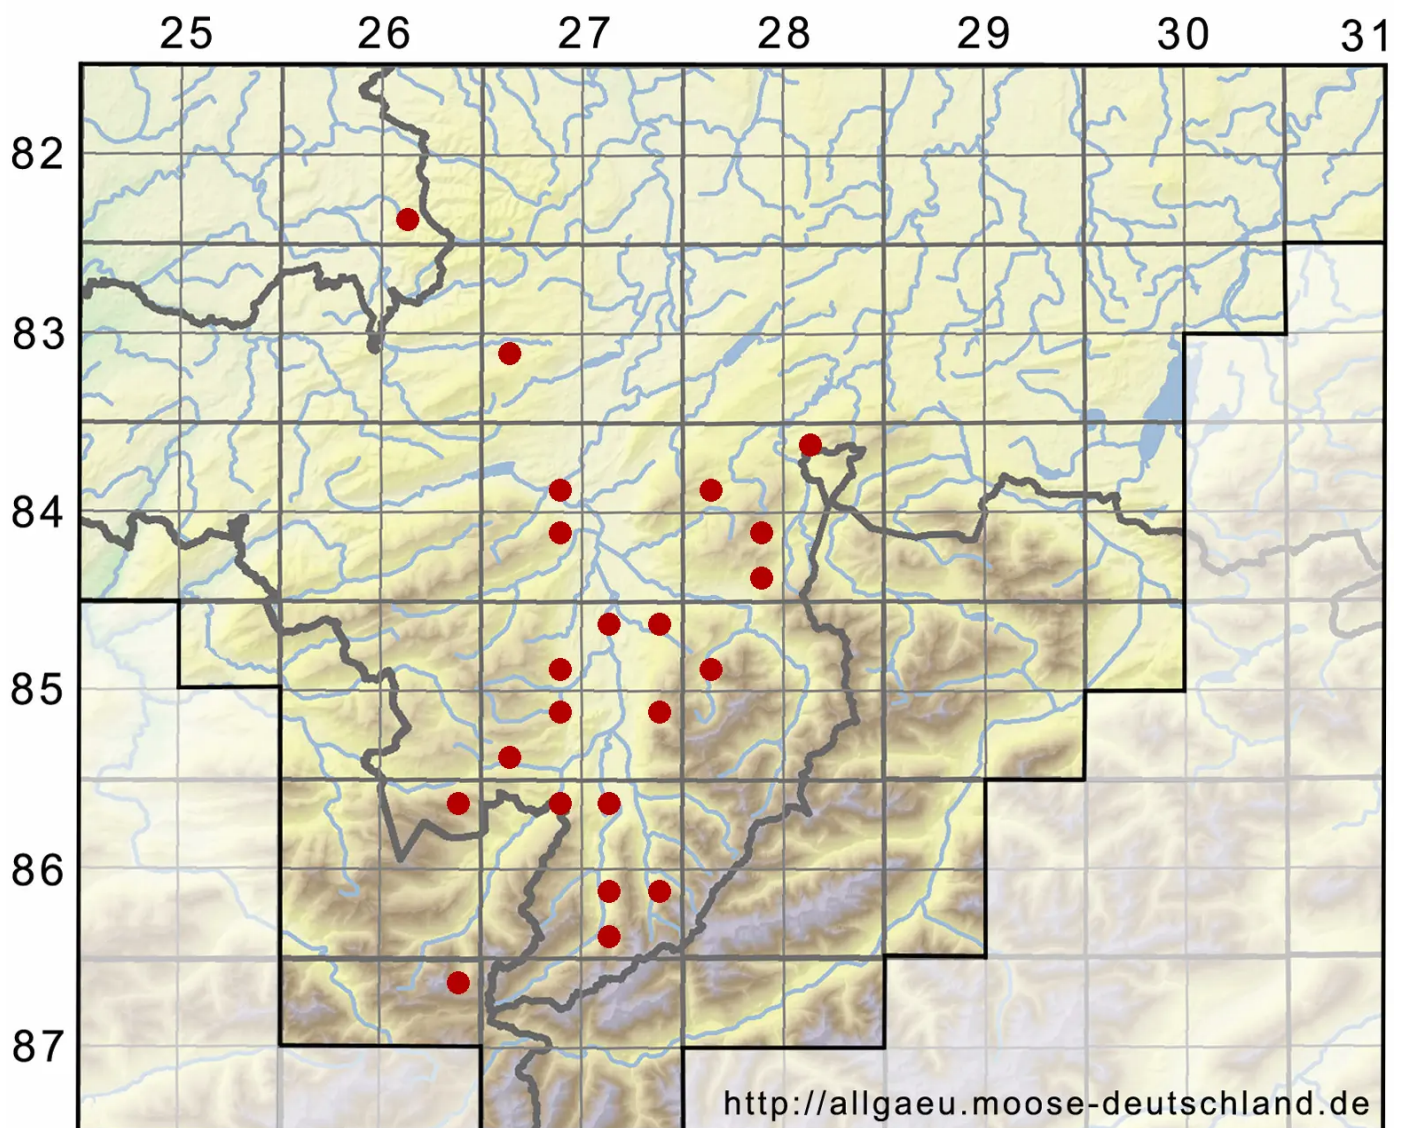

Metzgeria conjugata Lindb.

Breites Igelhaubenmoos

Legende:

- Symbole:**
- Ausgefülltes Symbol:
Zeitraum von 1980 bis heute (Aktuelle Angabe)
 - Leeres Symbol:
Zeitraum vor 1980 (Altangabe)
 - Quadrat: Herbarbeleg