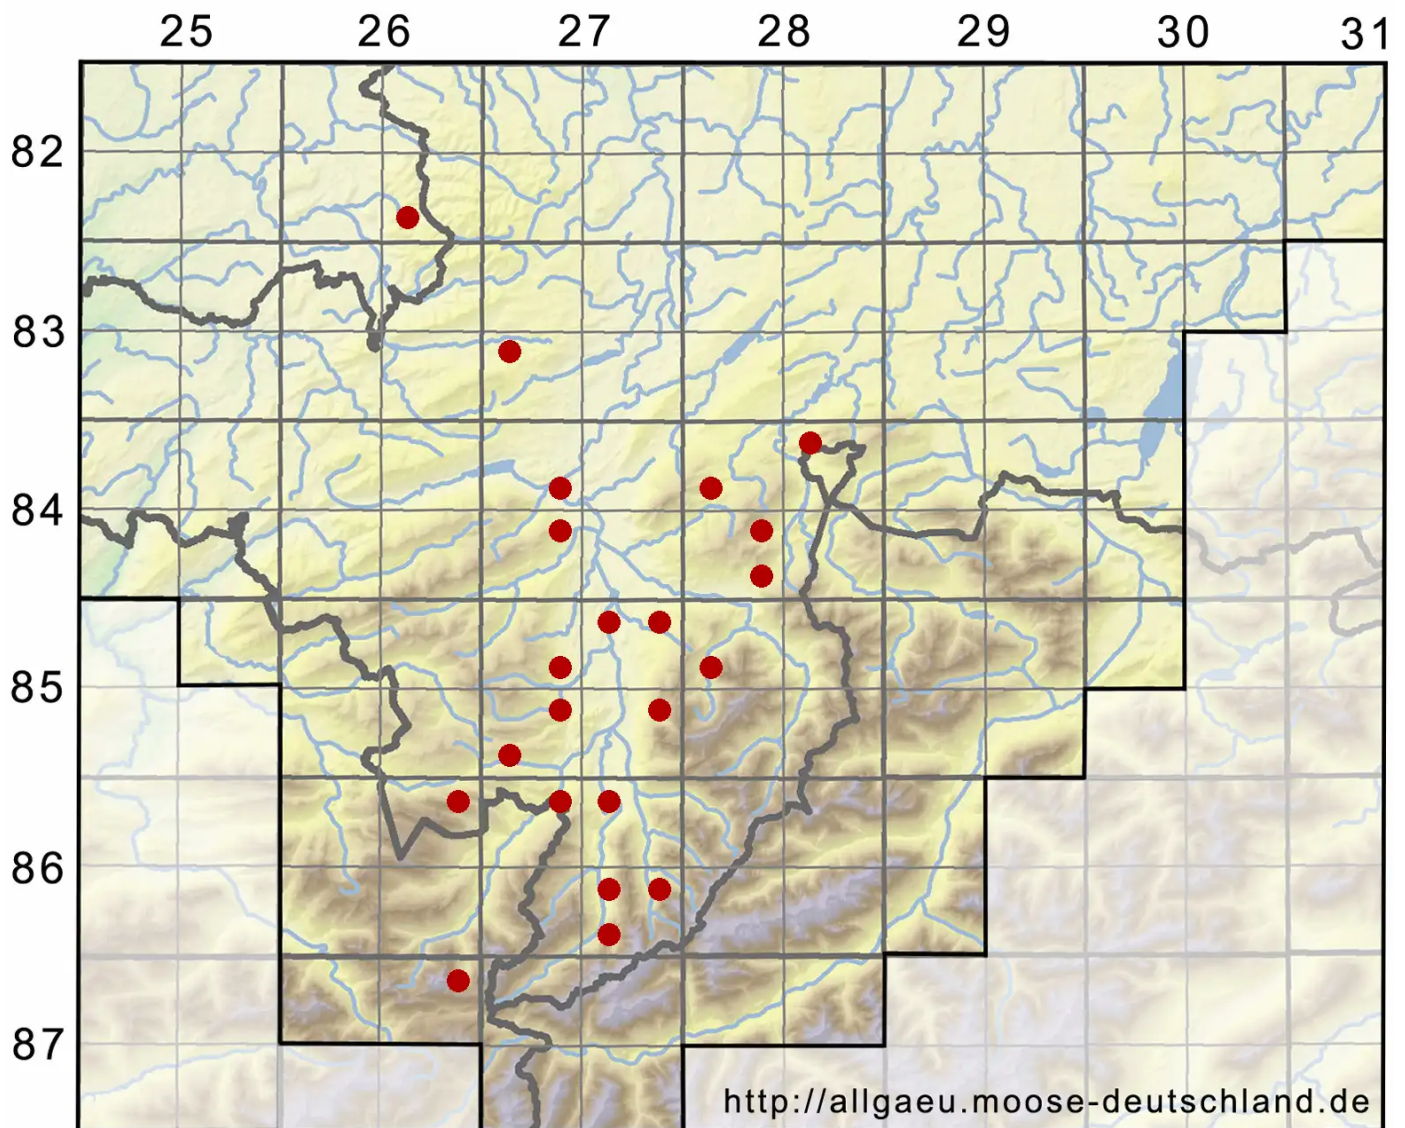

Metzgeria conjugata Lindb.

Breites Igelhaubenmoos

Legende:

- Symbole:**
- Ausgefülltes Symbol:
Zeitraum von 1980 bis heute (Aktuelle Angabe)
 - Leeres Symbol:
Zeitraum vor 1980 (Altangabe)
 - Quadrat: Herbarbeleg