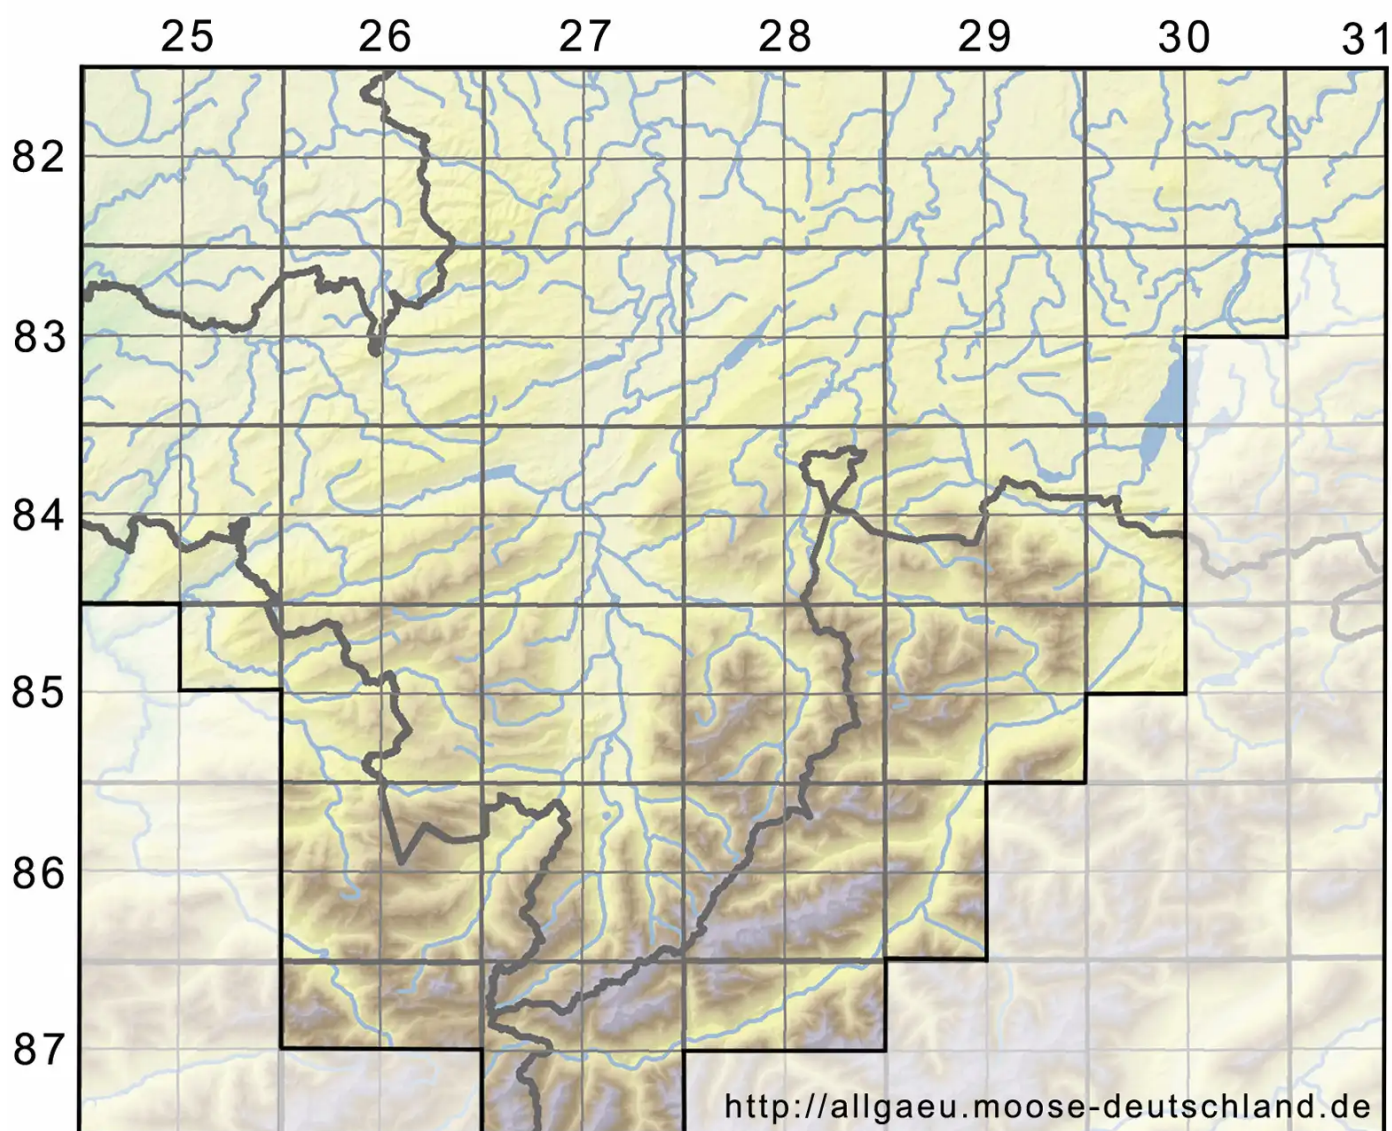

Mesoptychia rutheana (Limpr.) L.Söderstr. & Vánna

Ruthes Glattkelchmoos

Legende:

Symbole:

Ausgefülltes Symbol:
Zeitraum von 1980 bis heute (Aktuelle Angabe)

Leeres Symbol:
Zeitraum vor 1980 (Altangabe)

Quadrat: Herbarbeleg