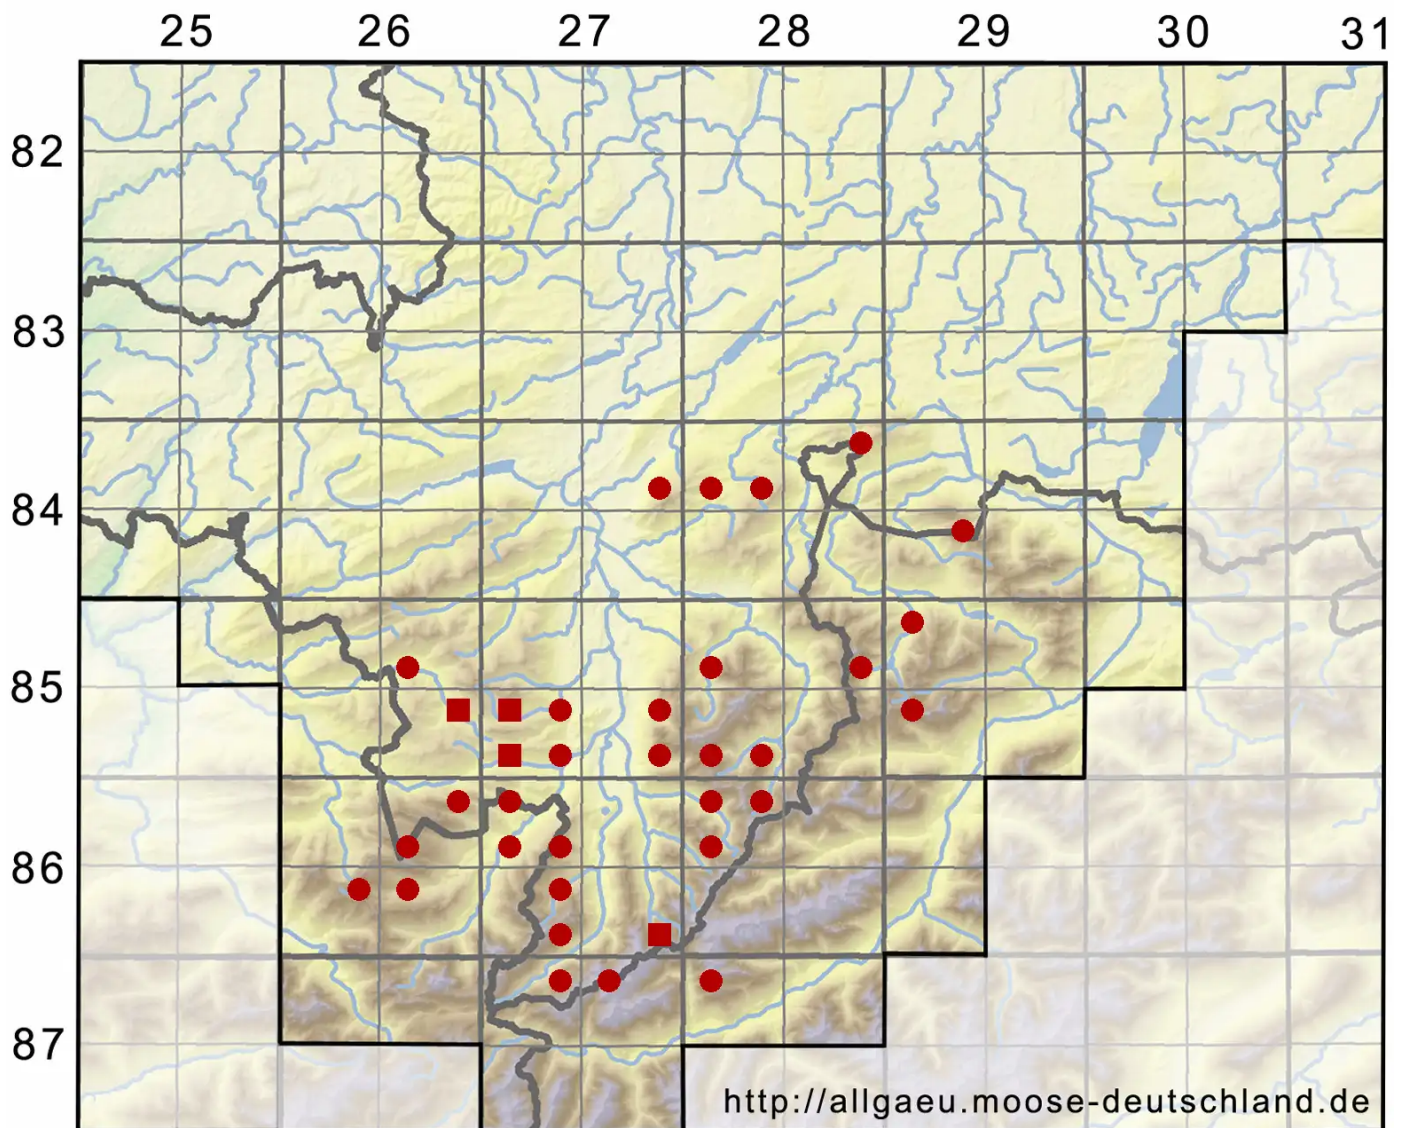

Mesoptychia heterocolpos (Thed. ex Hartm.) L.Soderstr. & V

Brutkörpertragendes Glattkelchmoos

Legende:

Symbole:

Ausgefülltes Symbol:
Zeitraum von 1980 bis heute (Aktuelle Angabe)

Leeres Symbol:
Zeitraum vor 1980 (Altangabe)

Quadrat: Herbarbeleg