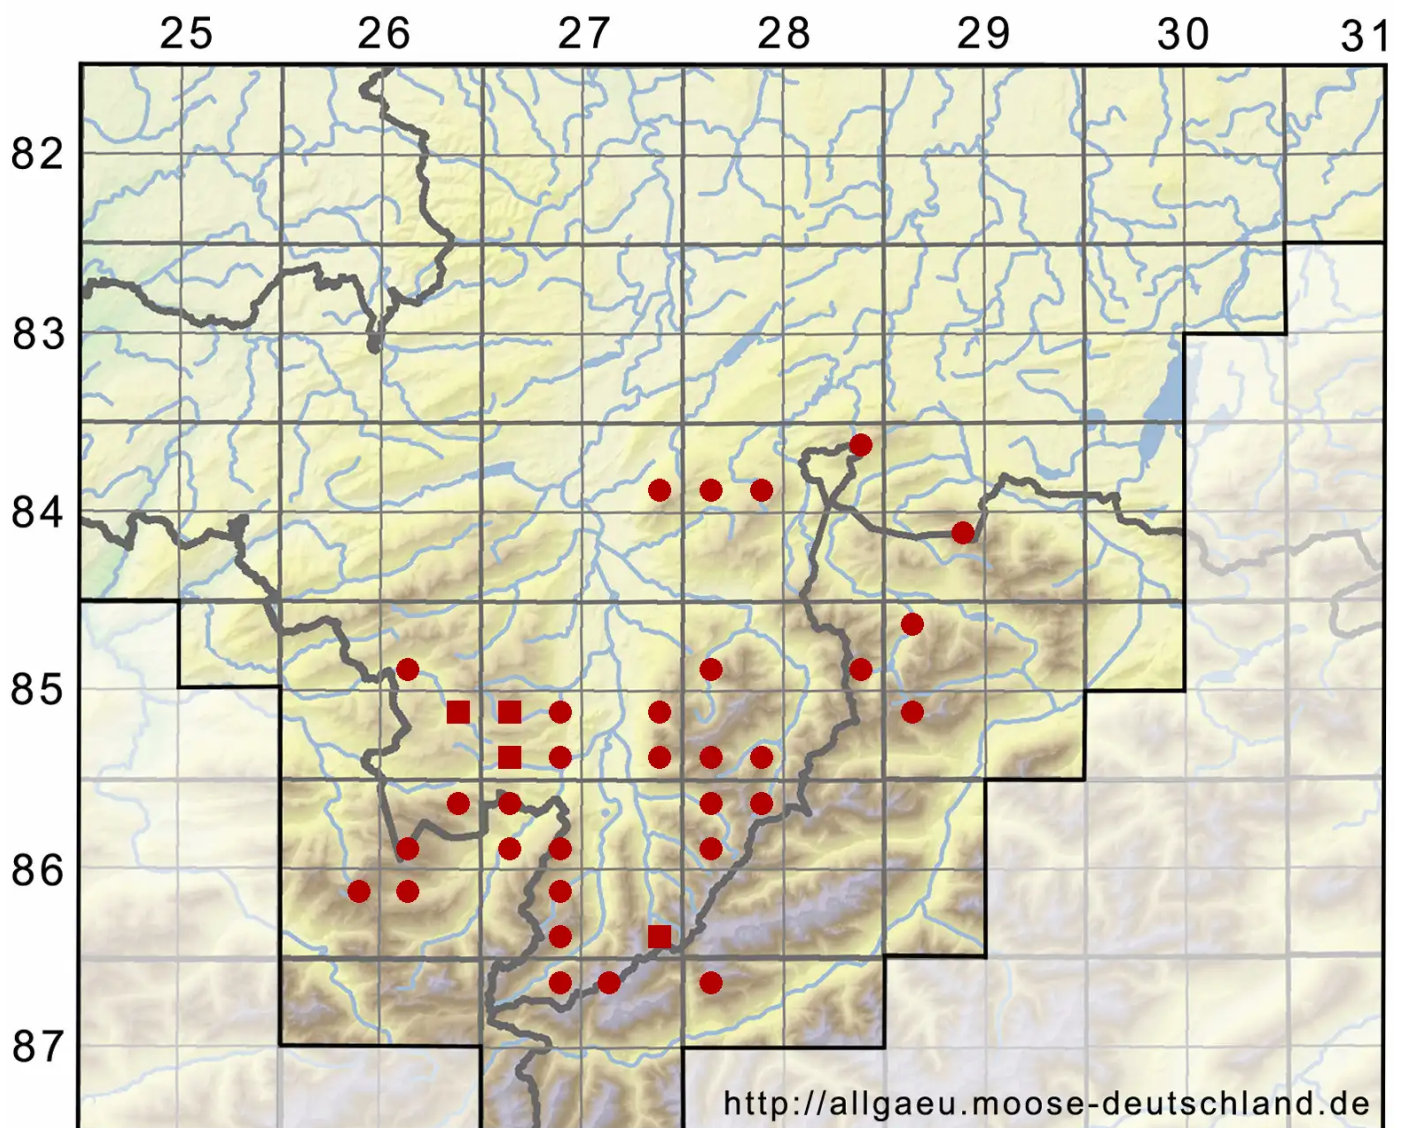

Mesoptychia heterocolpos (Thed. ex Hartm.) L.Söderstr. & V

Brutkörpertragendes Glattkelchmoos

Legende:

- Symbole:**
- Ausgefülltes Symbol:
Zeitraum von 1980 bis heute (Aktuelle Angabe)
 - Leeres Symbol:
Zeitraum vor 1980 (Altangabe)
 - Quadrat: Herbarbeleg