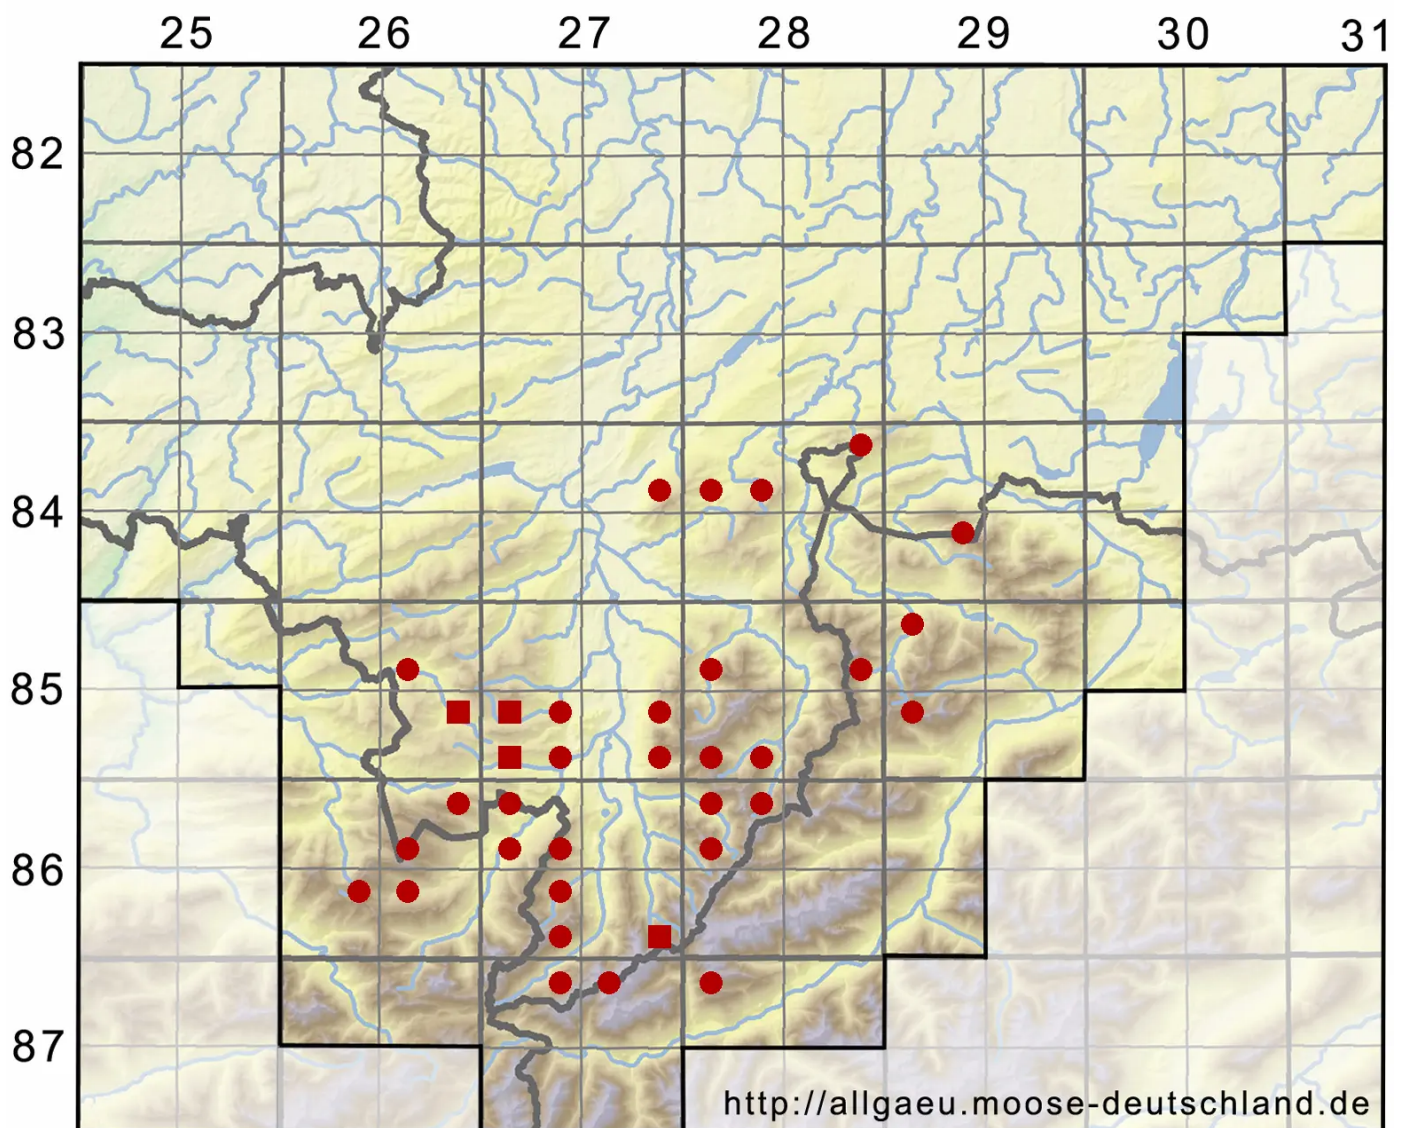

Mesoptychia heterocolpos (Thed. ex Hartm.) L.Söderstr. & V

Brutkörpertragendes Glattkelchmoos

Legende:

- Symbole:**
- Ausgefülltes Symbol:
Zeitraum von 1980 bis heute (Aktuelle Angabe)
 - Leeres Symbol:
Zeitraum vor 1980 (Altangabe)
 - Quadrat: Herbarbeleg