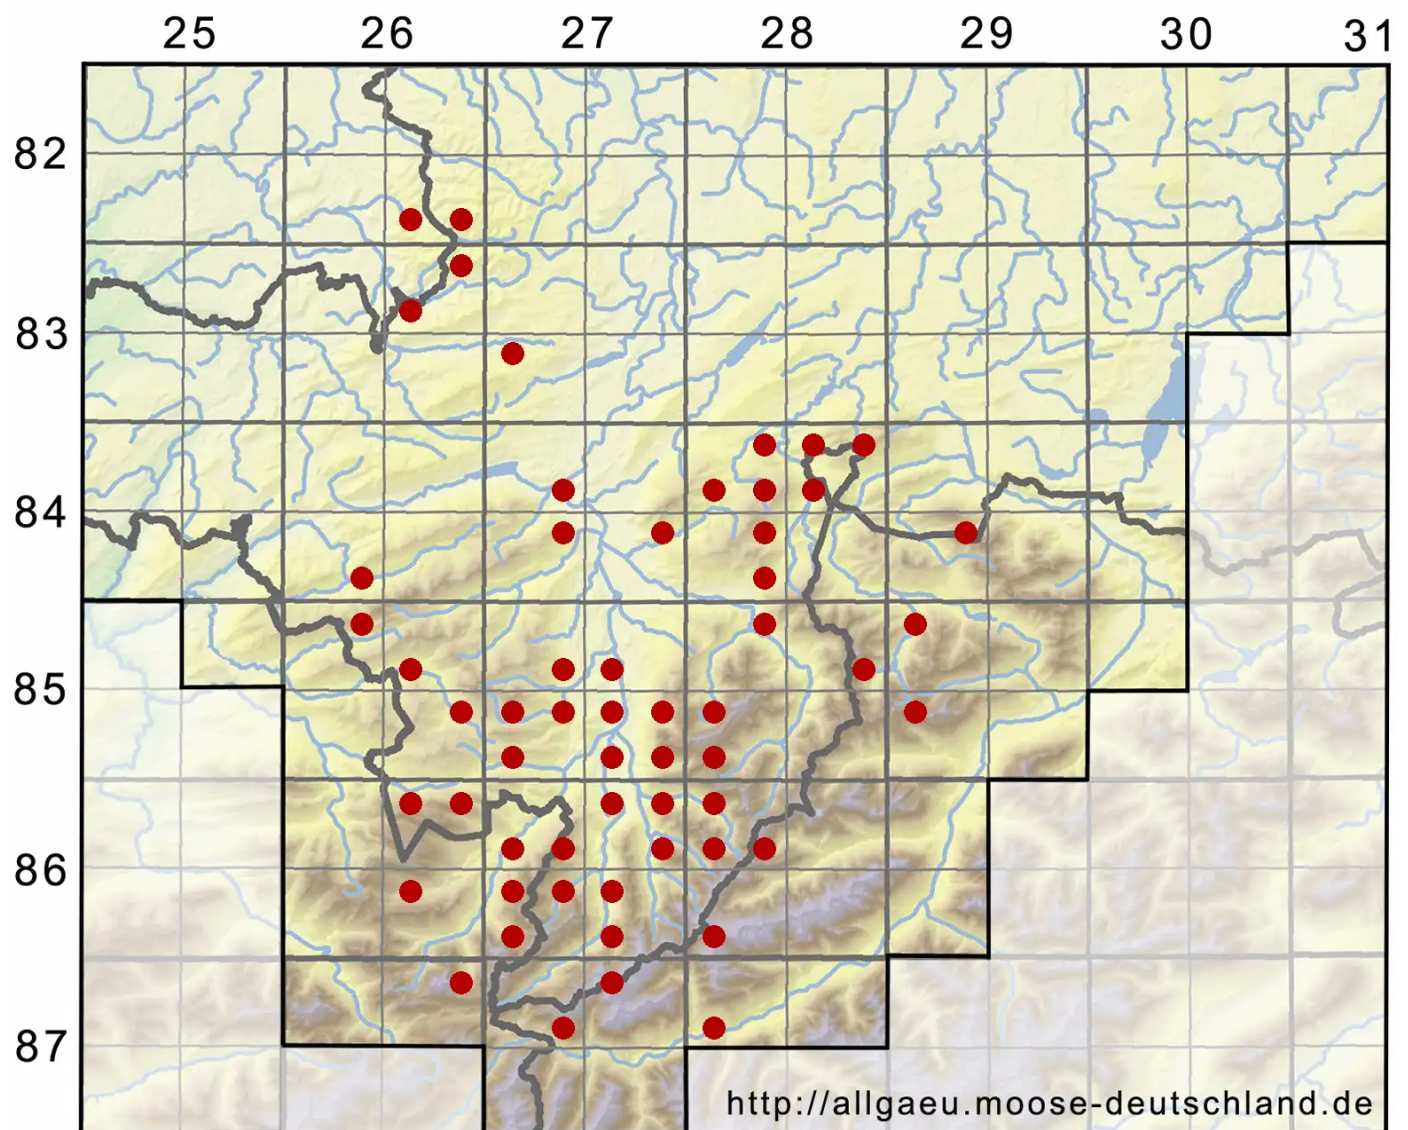

Mesoptychia collaris (Nees) L.Söderstr. & Vana

Alpen-Glattkelchmoos

Legende:

Symbole:

Ausgefülltes Symbol:
Zeitraum von 1980 bis heute (Aktuelle Angabe)

Leeres Symbol:
Zeitraum vor 1980 (Altangabe)

Quadrat: Herbarbeleg