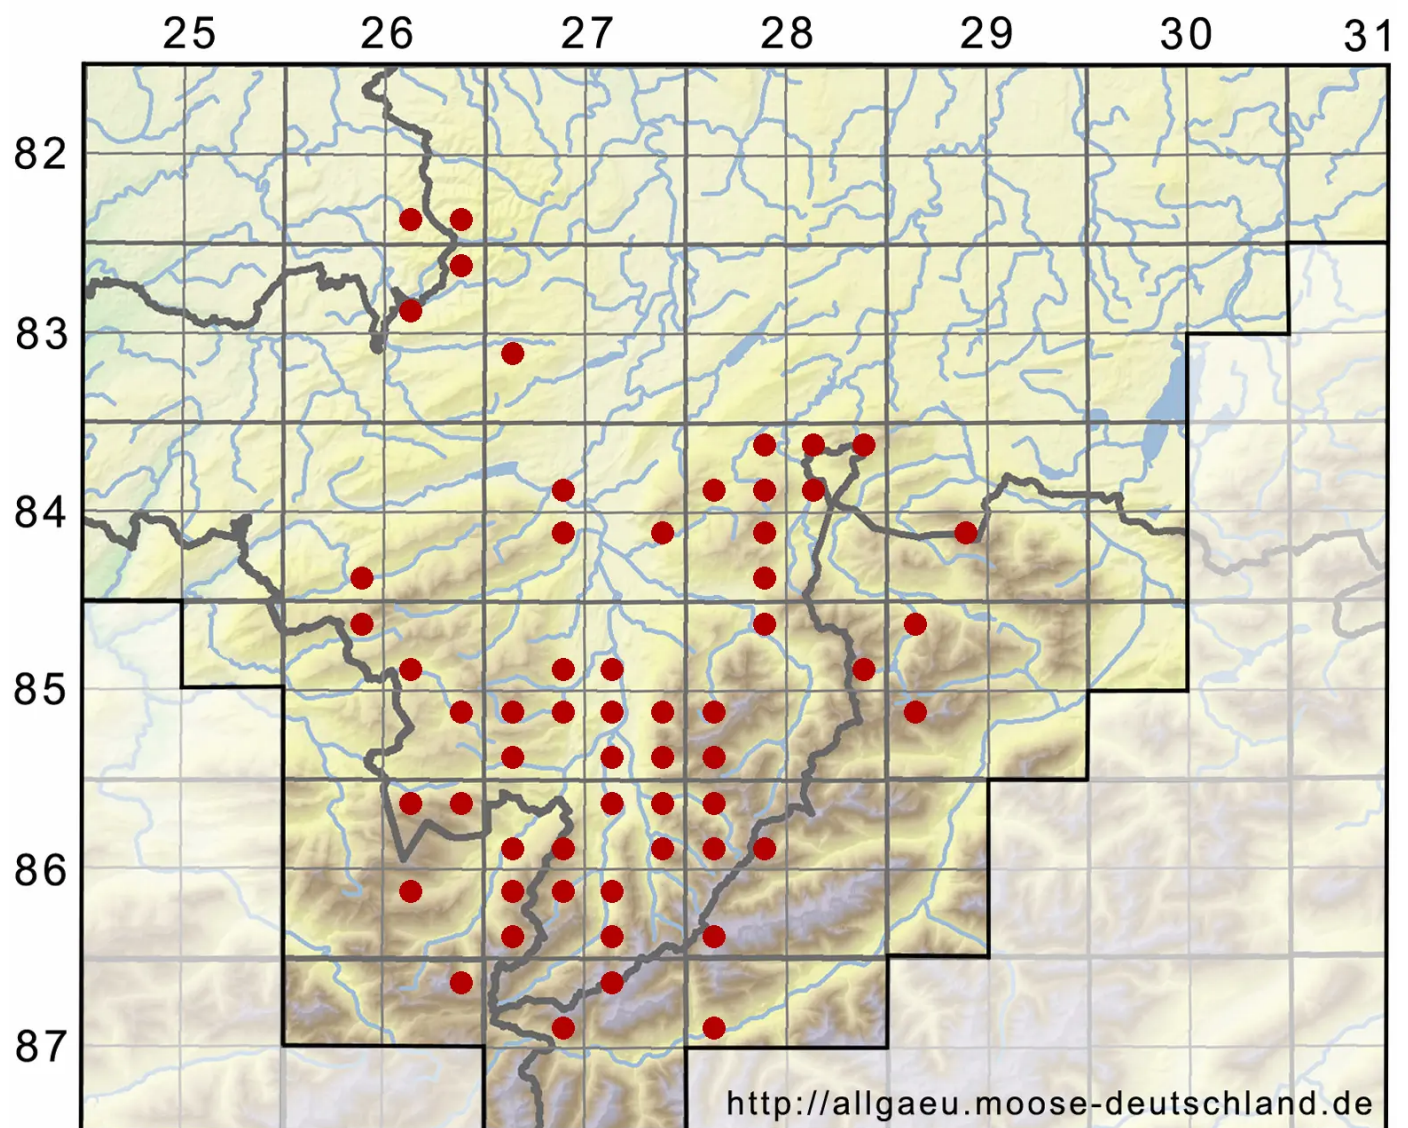

Mesoptychia collaris (Nees) L.Söderstr. & Vana

Alpen-Glattkelchmoos

Legende:

- Symbole:**
- Ausgefülltes Symbol:
Zeitraum von 1980 bis heute (Aktuelle Angabe)
 - Leeres Symbol:
Zeitraum vor 1980 (Altangabe)
 - Quadrat: Herbarbeleg