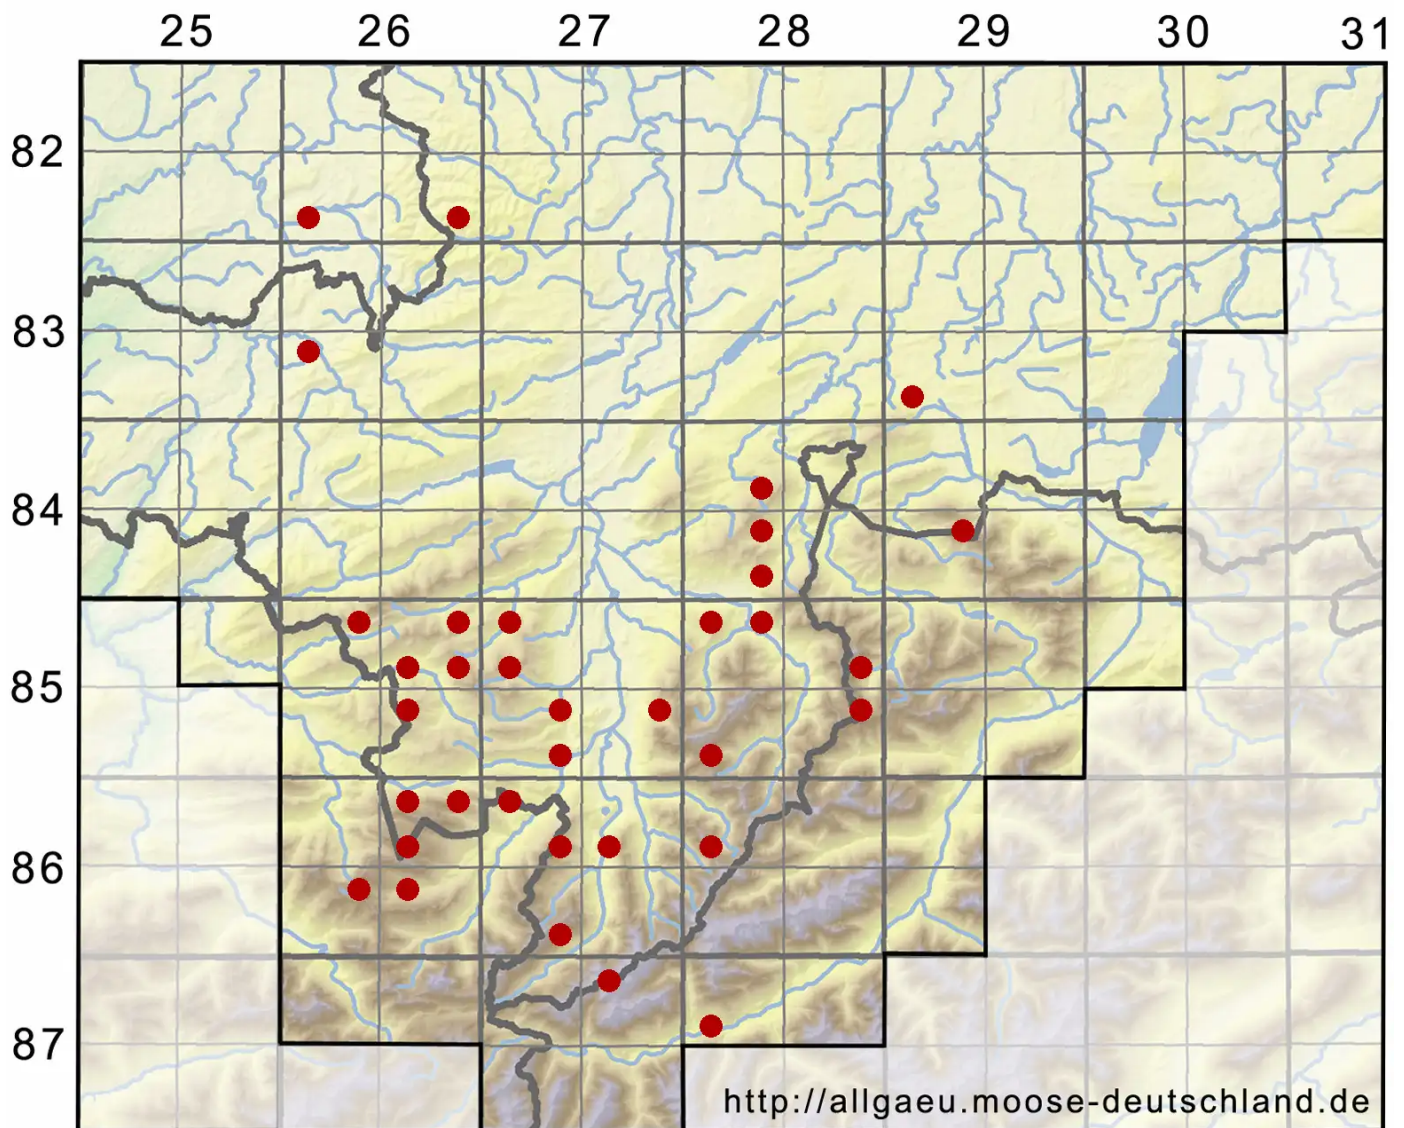

# Mesoptychia bantriensis (Hook.) L.Soderstr. & Vana

Großes Glattkelchmoos

Legende:

- Symbole:**
- Ausgefülltes Symbol:  
Zeitraum von 1980 bis heute (Aktuelle Angabe)
  - Leeres Symbol:  
Zeitraum vor 1980 (Altangabe)
  - Quadrat: Herbarbeleg