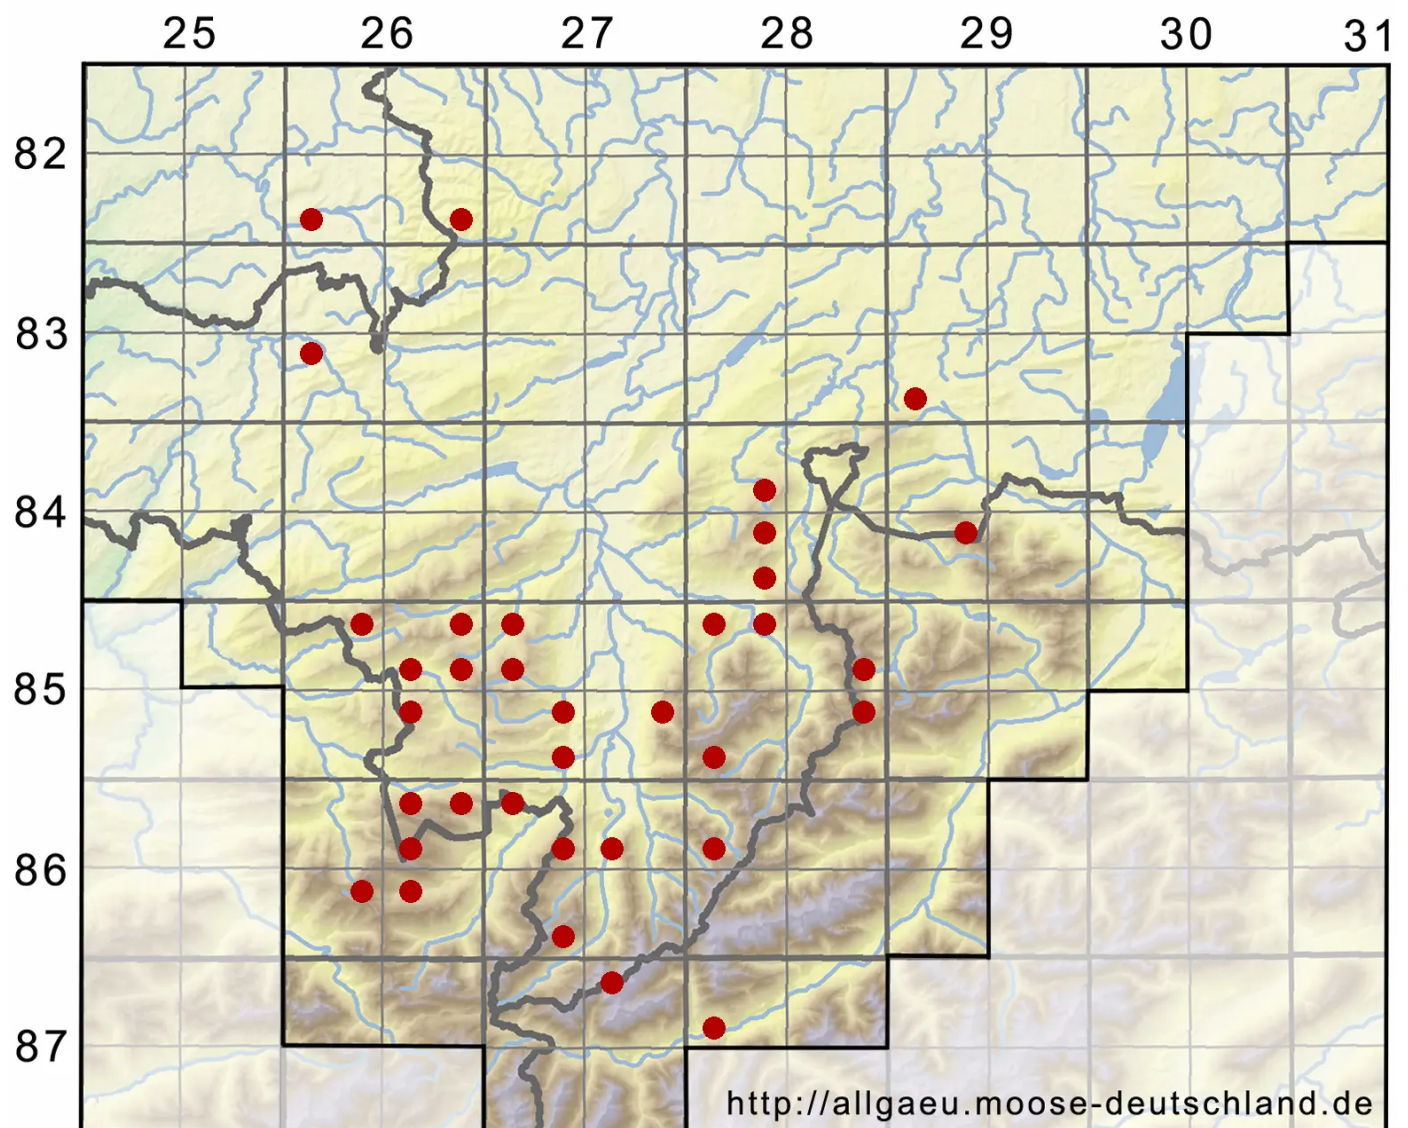

Mesoptychia bantriensis (Hook.) L.Soderstr. & Vana

Großes Glattkelchmoos

Legende:

- Symbole:**
- Ausgefülltes Symbol:
Zeitraum von 1980 bis heute (Aktuelle Angabe)
 - Leeres Symbol:
Zeitraum vor 1980 (Altangabe)
 - Quadrat: Herbarbeleg