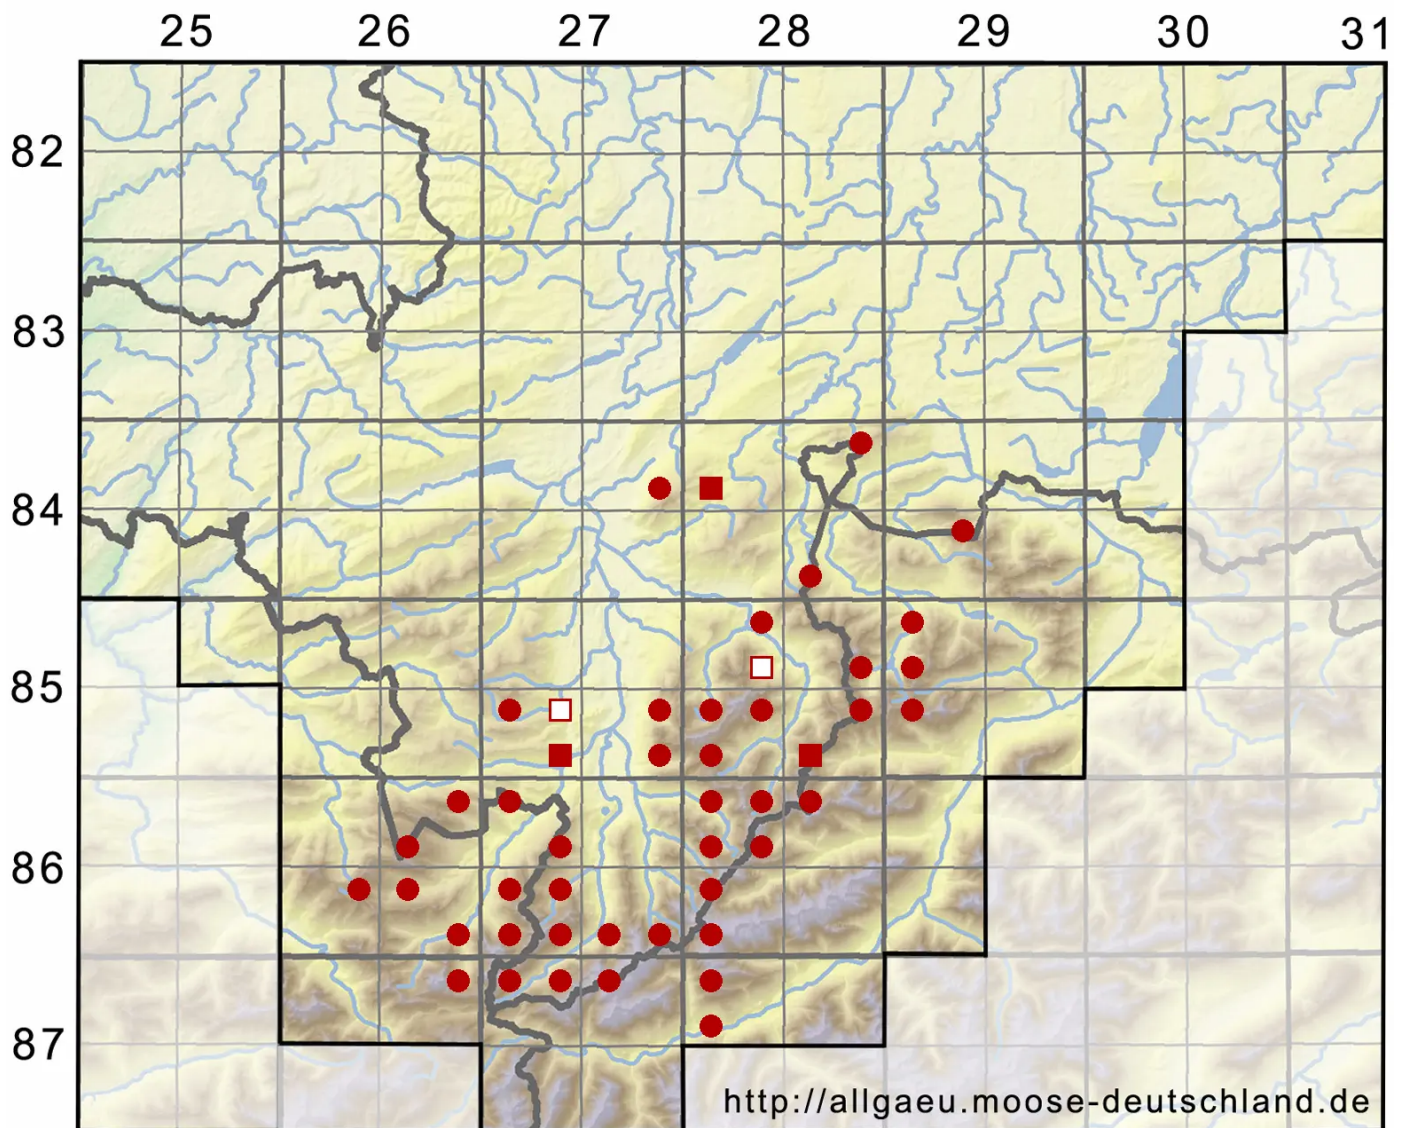

Meesia uliginosa Hedw.

Haar-Bruchmoos

Legende:

- Symbole:**
- Ausgefülltes Symbol:
Zeitraum von 1980 bis heute (Aktuelle Angabe)
 - Leeres Symbol:
Zeitraum vor 1980 (Altangabe)
 - Quadrat: Herbarbeleg