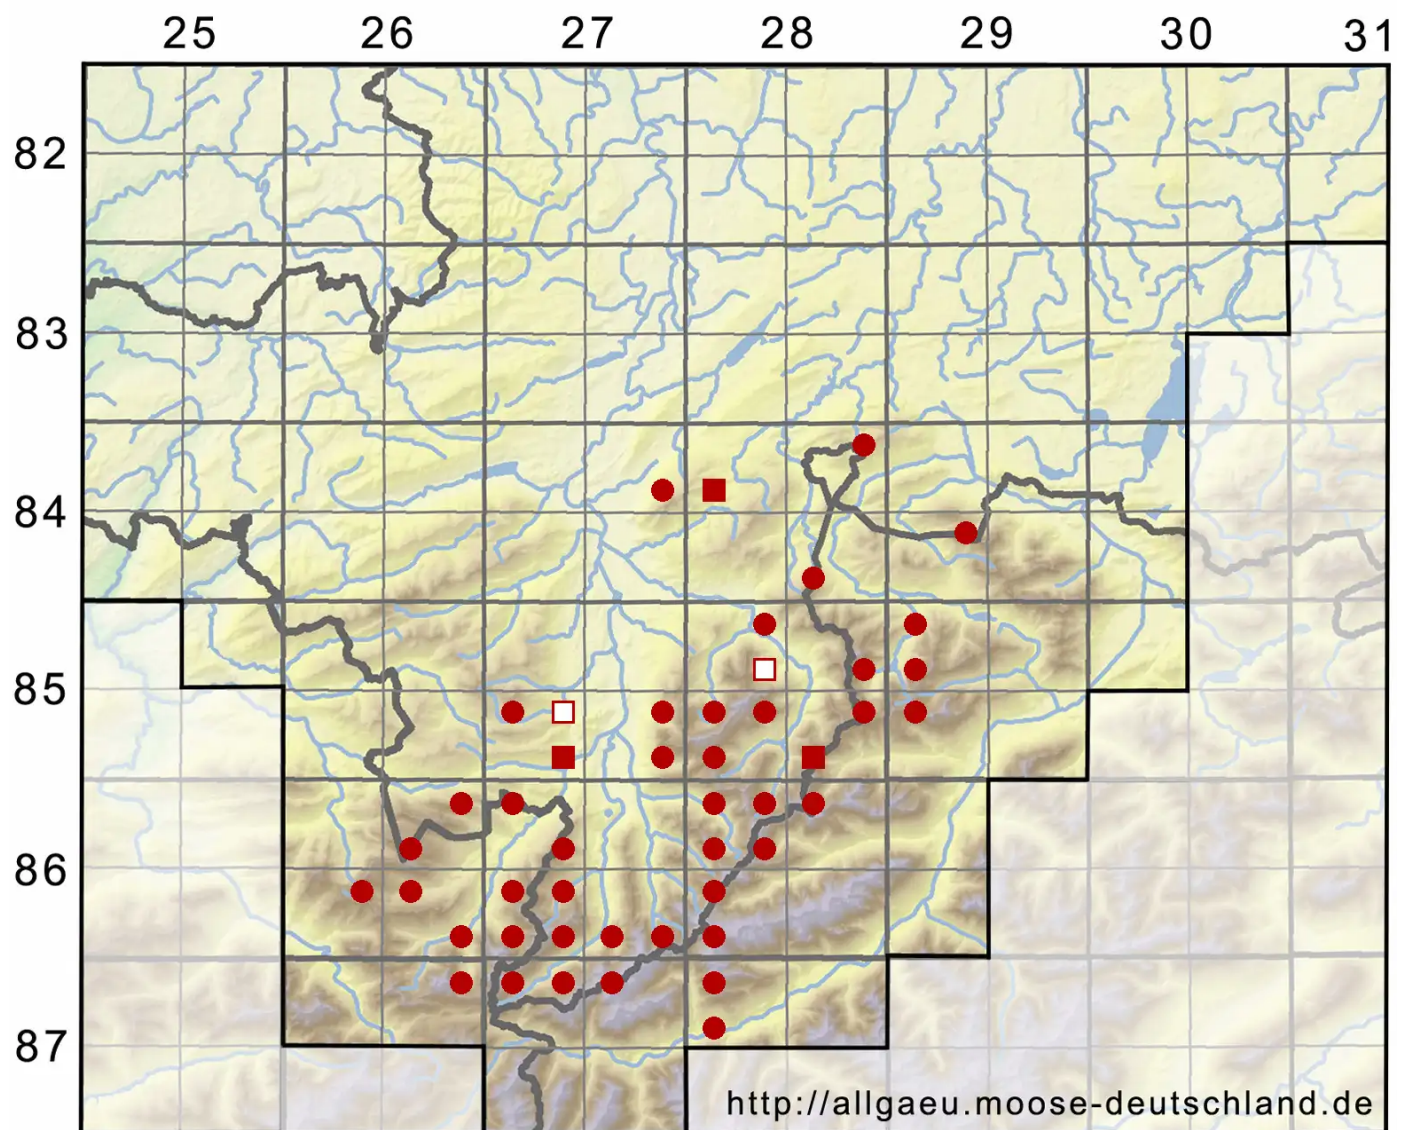

# Meesia uliginosa Hedw.

Haar-Bruchmoos

Legende:

- Symbole:**
- Ausgefülltes Symbol:  
Zeitraum von 1980 bis heute (Aktuelle Angabe)
  - Leeres Symbol:  
Zeitraum vor 1980 (Altangabe)
  - Quadrat: Herbarbeleg