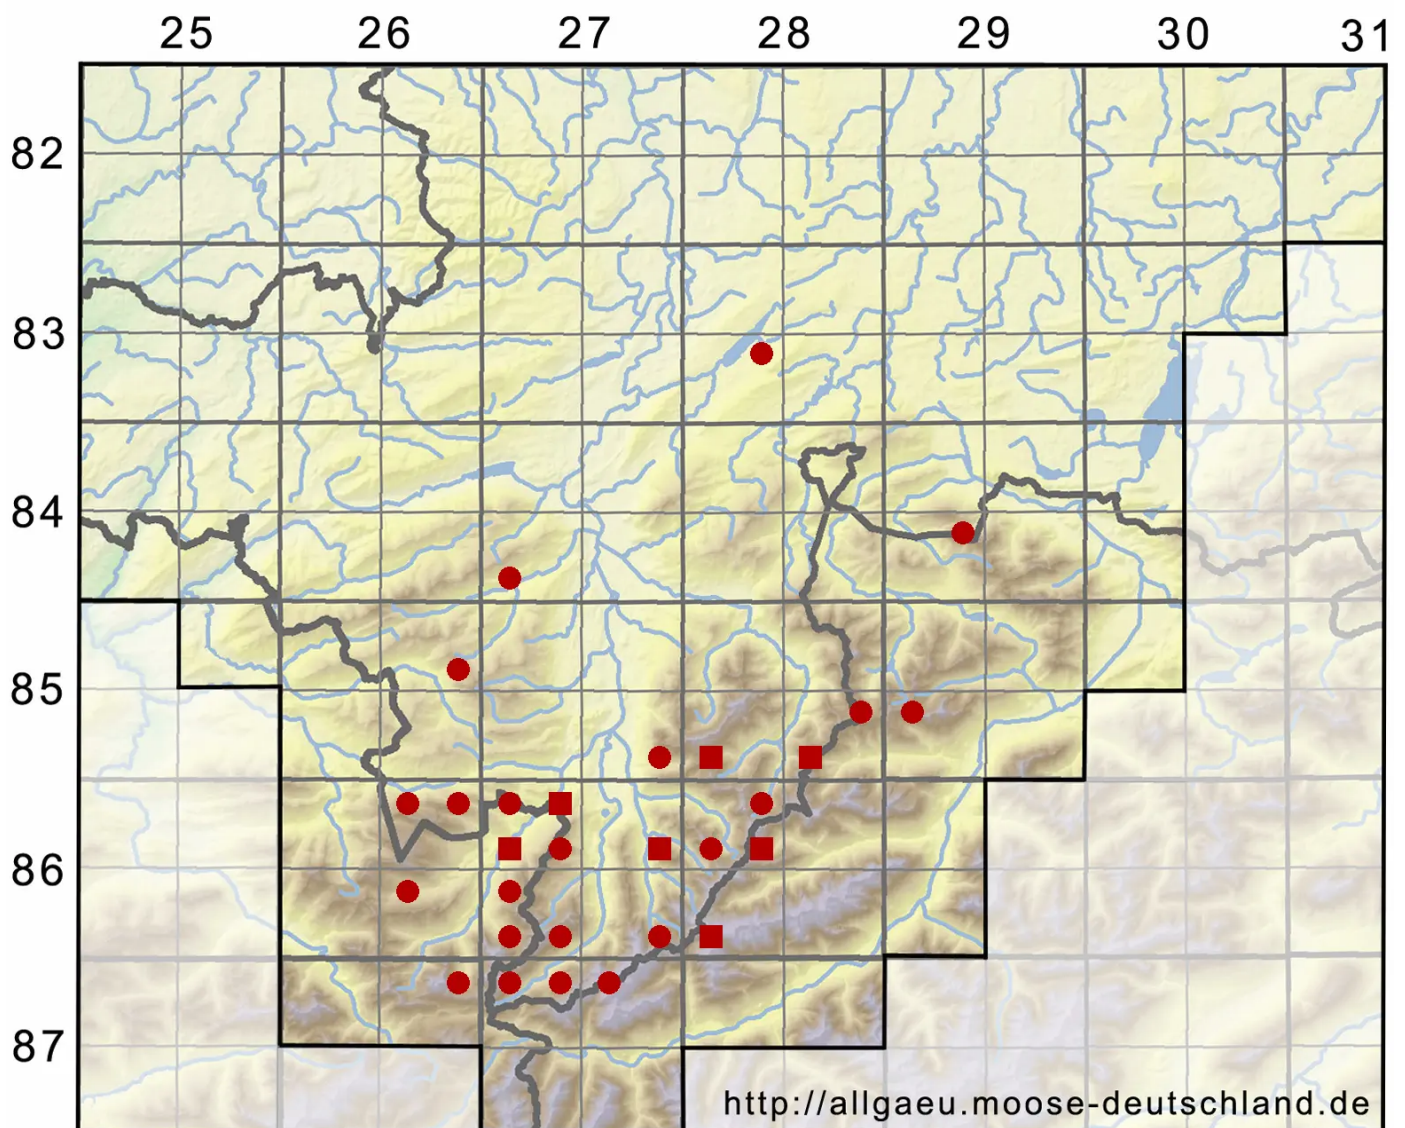

Amblyodon dealbatus (Hedw.) P. Beauv.

Bleichgrünes Stumpfzahnmoos

Legende:

- Symbole:**
- Ausgefülltes Symbol:
Zeitraum von 1980 bis heute (Aktuelle Angabe)
 - Leeres Symbol:
Zeitraum vor 1980 (Altangabe)
 - Quadrat: Herbarbeleg