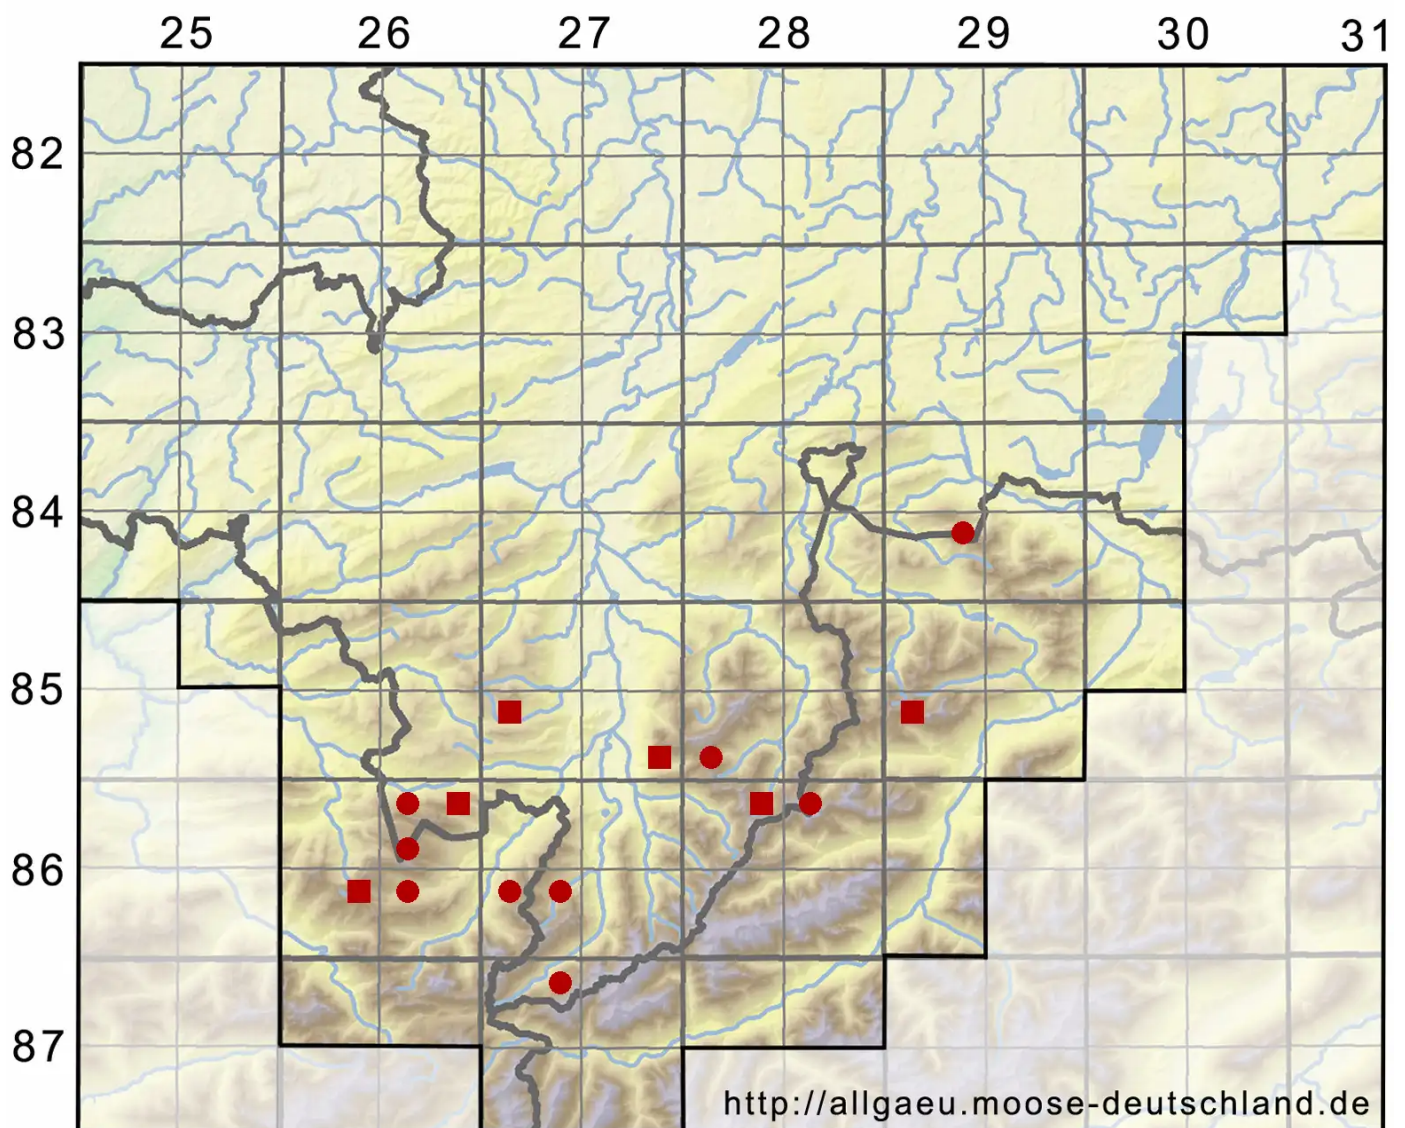

Schistochilopsis grandiretis (Lindb. ex Kaal.) Konstant.

Großzelliges Dorn-Spitzmoos

Legende:

- Symbole:**
- Ausgefülltes Symbol:
Zeitraum von 1980 bis heute (Aktuelle Angabe)
 - Leeres Symbol:
Zeitraum vor 1980 (Altangabe)
 - Quadrat: Herbarbeleg