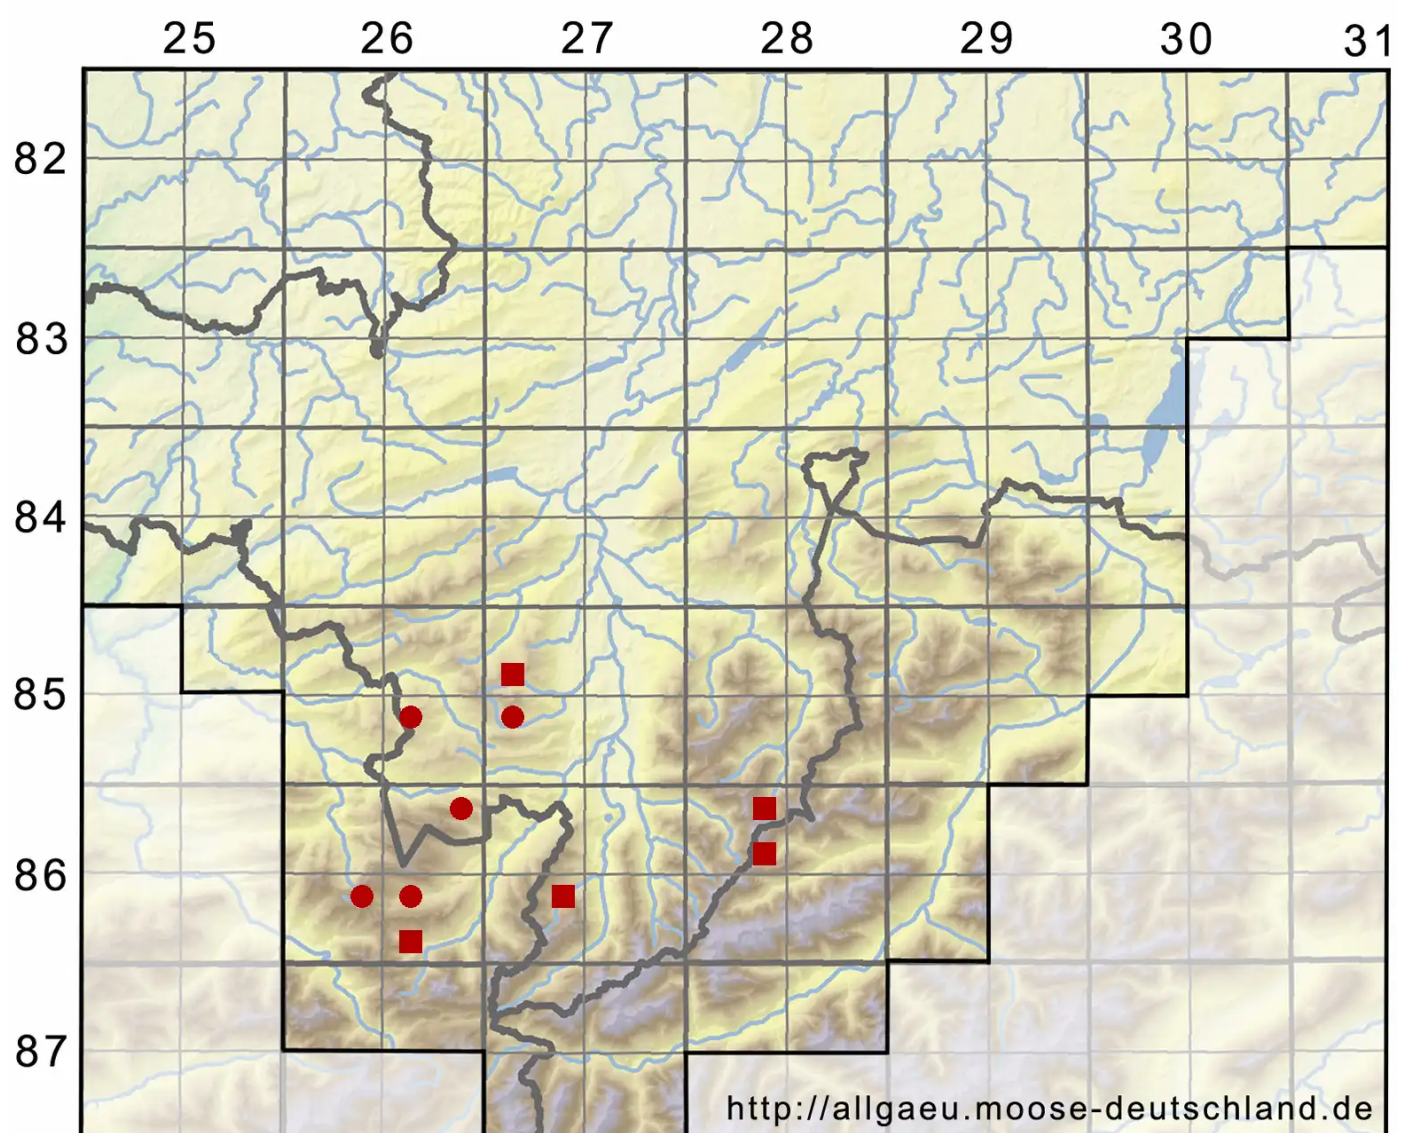

Marsupella sphacelata (Giesecke ex Lindenb.) Dumort.

Brandfleckiges Geldbeutelmoos

Legende:

- Symbole:**
- Ausgefülltes Symbol:
Zeitraum von 1980 bis heute (Aktuelle Angabe)
 - Leeres Symbol:
Zeitraum vor 1980 (Altangabe)
 - Quadrat: Herbarbeleg