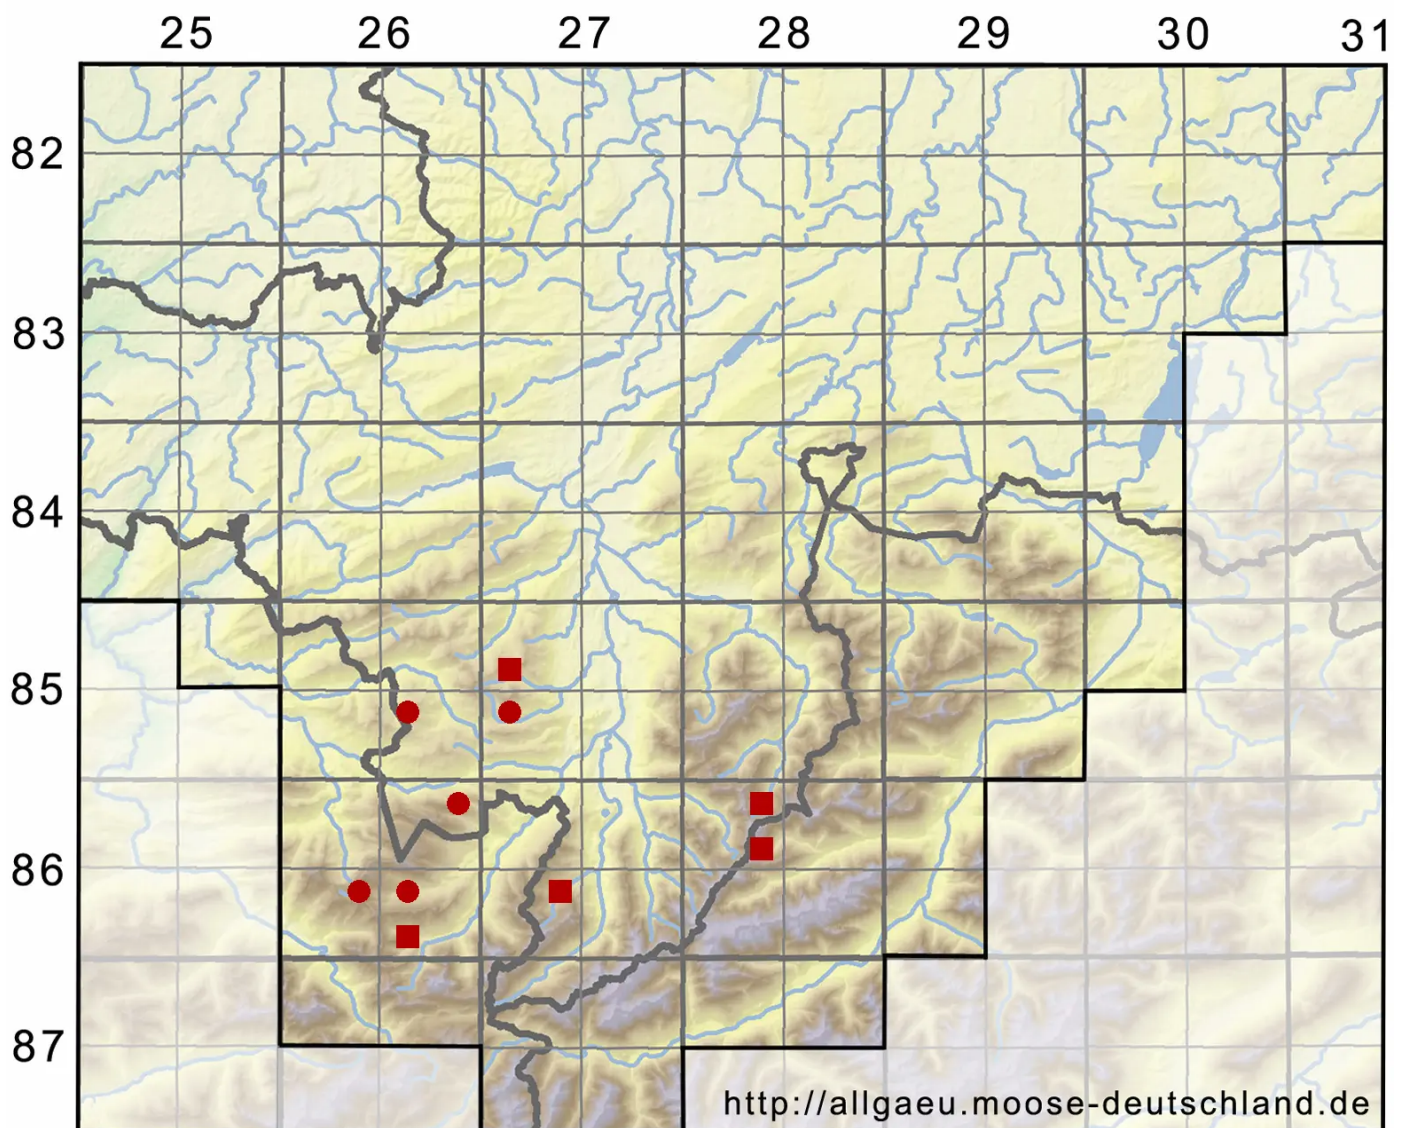

# Marsupella sphacelata (Giesecke ex Lindenb.) Dumort.

Brandfleckiges Geldbeutelmoos

Legende:

- Symbole:**
- Ausgefülltes Symbol:  
Zeitraum von 1980 bis heute (Aktuelle Angabe)
  - Leeres Symbol:  
Zeitraum vor 1980 (Altangabe)
  - Quadrat: Herbarbeleg