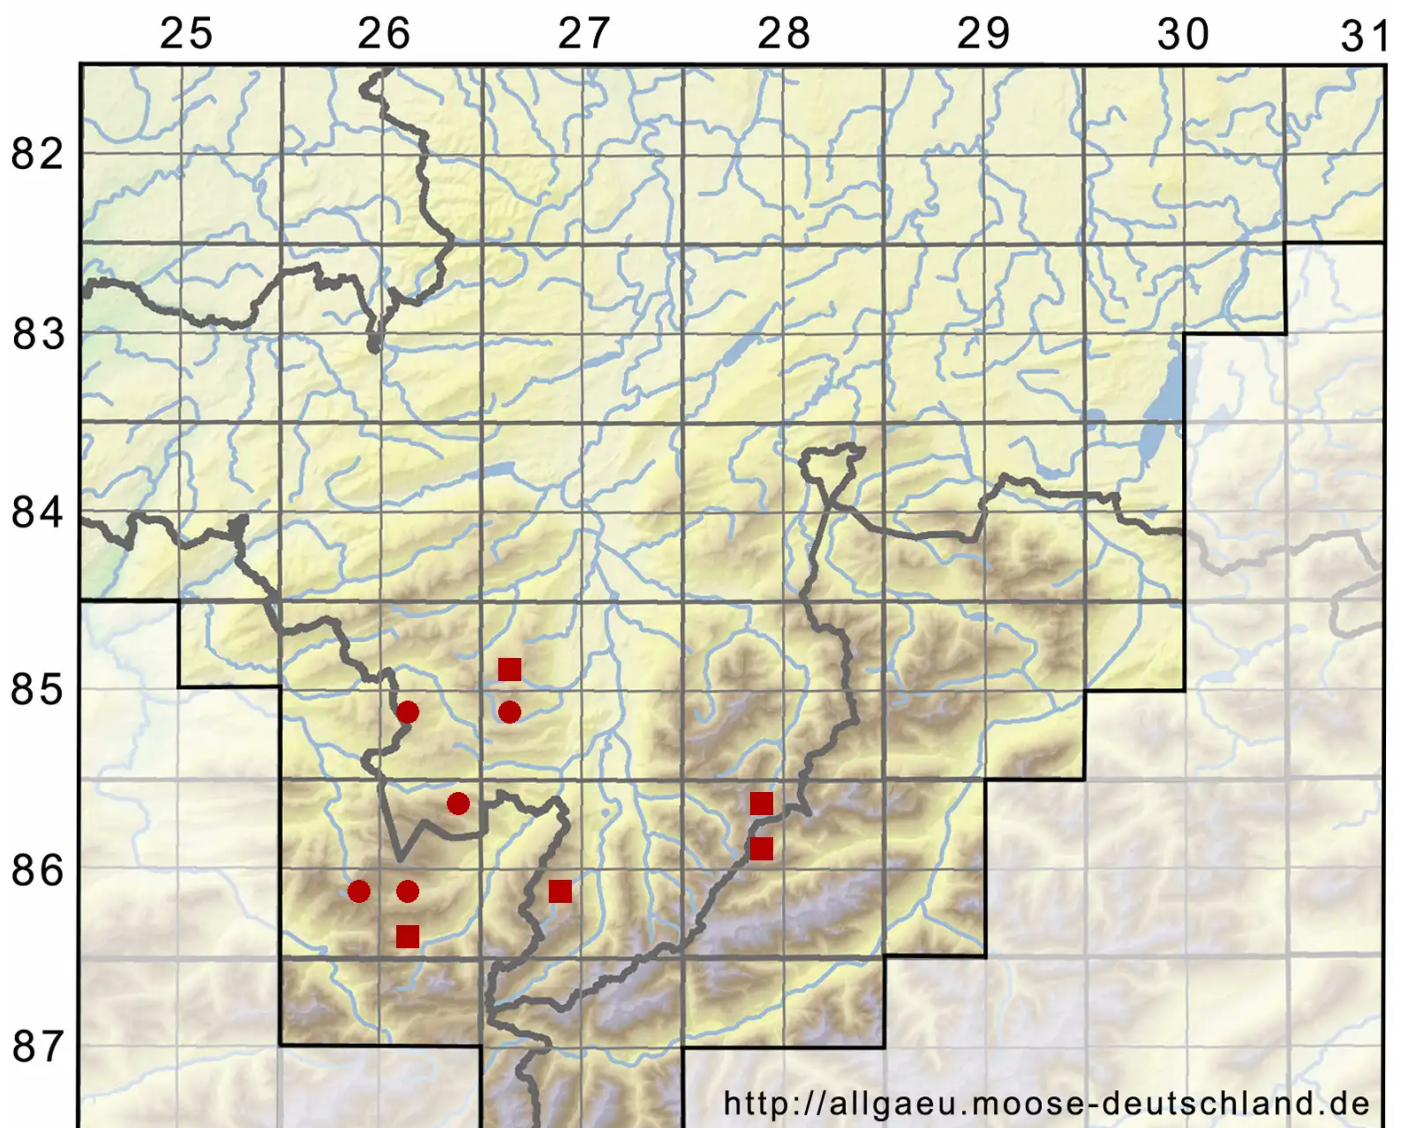

Marsupella sphacelata (Giesecke ex Lindenb.) Dumort.

Brandfleckiges Geldbeutelmoos

Legende:

Symbole:

Ausgefülltes Symbol:
Zeitraum von 1980 bis heute (Aktuelle Angabe)

Leeres Symbol:
Zeitraum vor 1980 (Altangabe)

Quadrat: Herbarbeleg