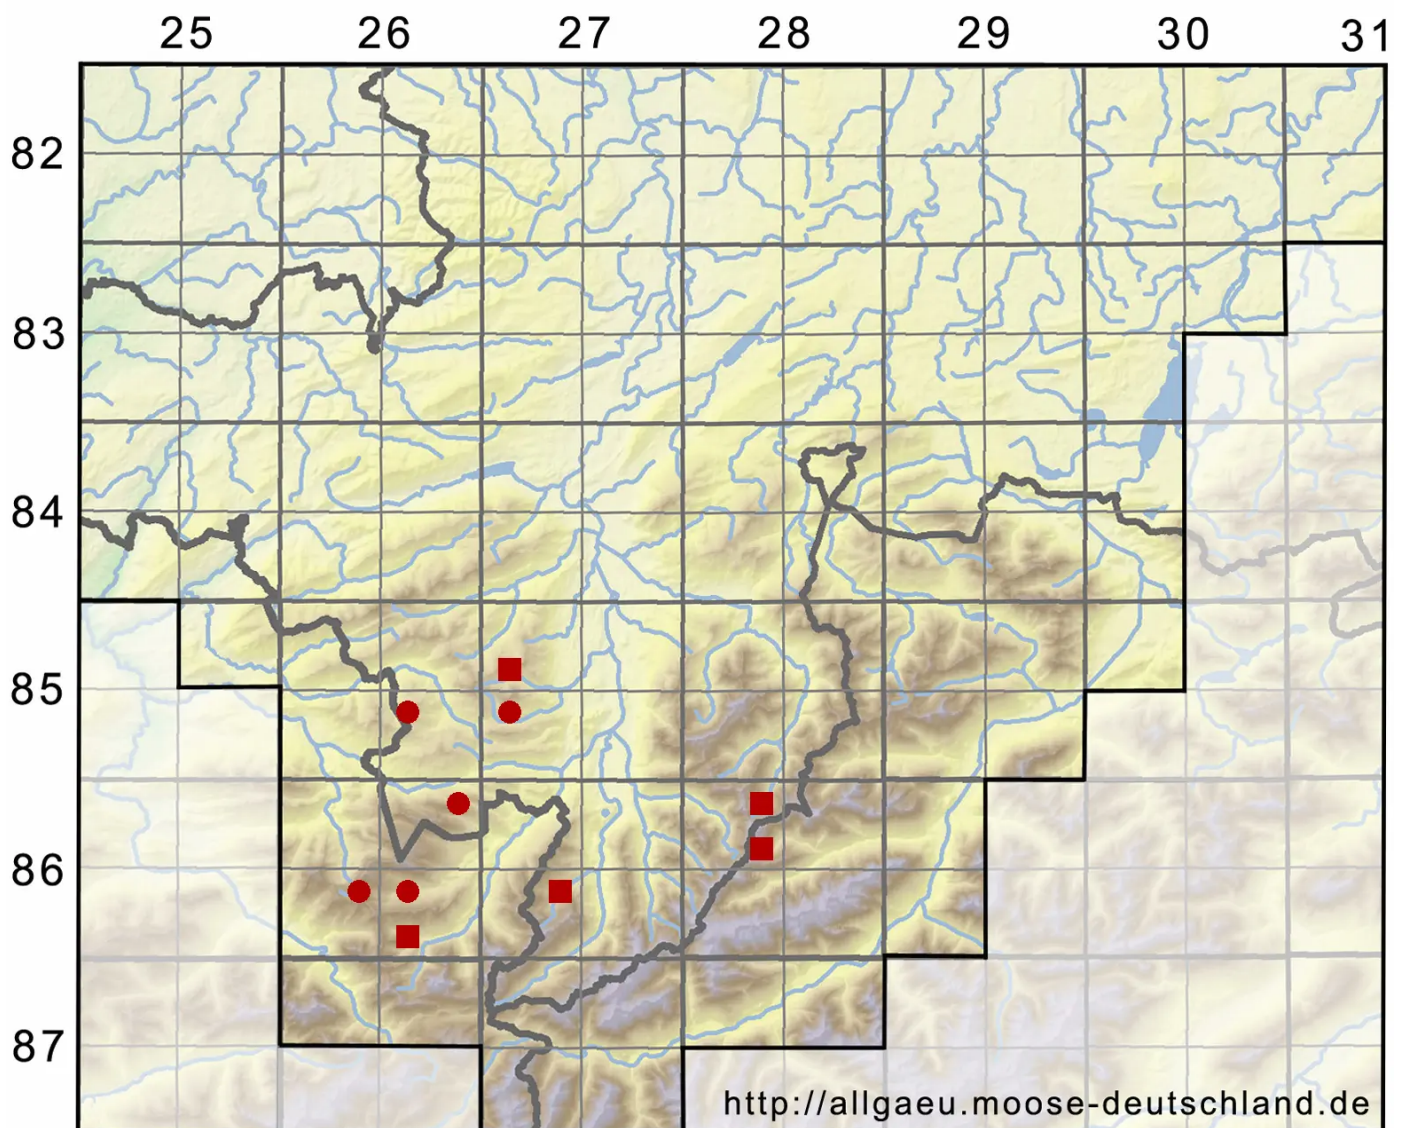

Marsupella sphacelata (Giesecke ex Lindenb.) Dumort.

Brandfleckiges Geldbeutelmoos

Legende:

Symbole:

Ausgefülltes Symbol:
Zeitraum von 1980 bis heute (Aktuelle Angabe)

Leeres Symbol:
Zeitraum vor 1980 (Altangabe)

Quadrat: Herbarbeleg