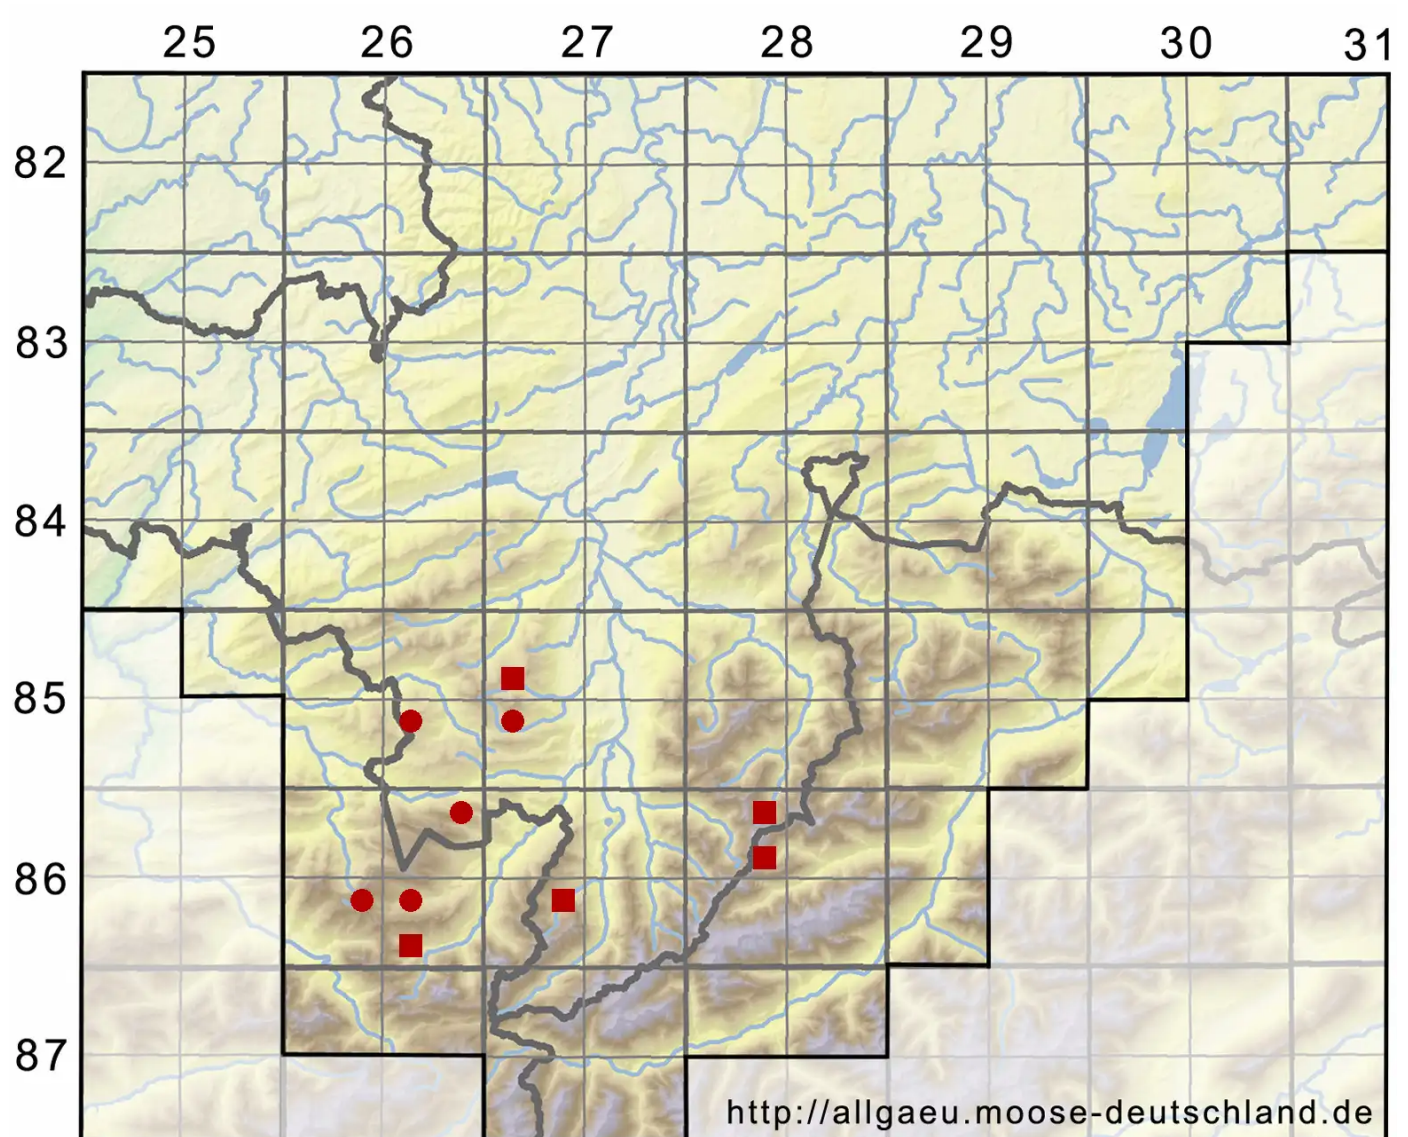

Marsupella sphacelata (Giesecke ex Lindenb.) Dumort.

Brandfleckiges Geldbeutelmoos

Legende:

Symbole:

Ausgefülltes Symbol:
Zeitraum von 1980 bis heute (Aktuelle Angabe)

Leeres Symbol:
Zeitraum vor 1980 (Altangabe)

Quadrat: Herbarbeleg