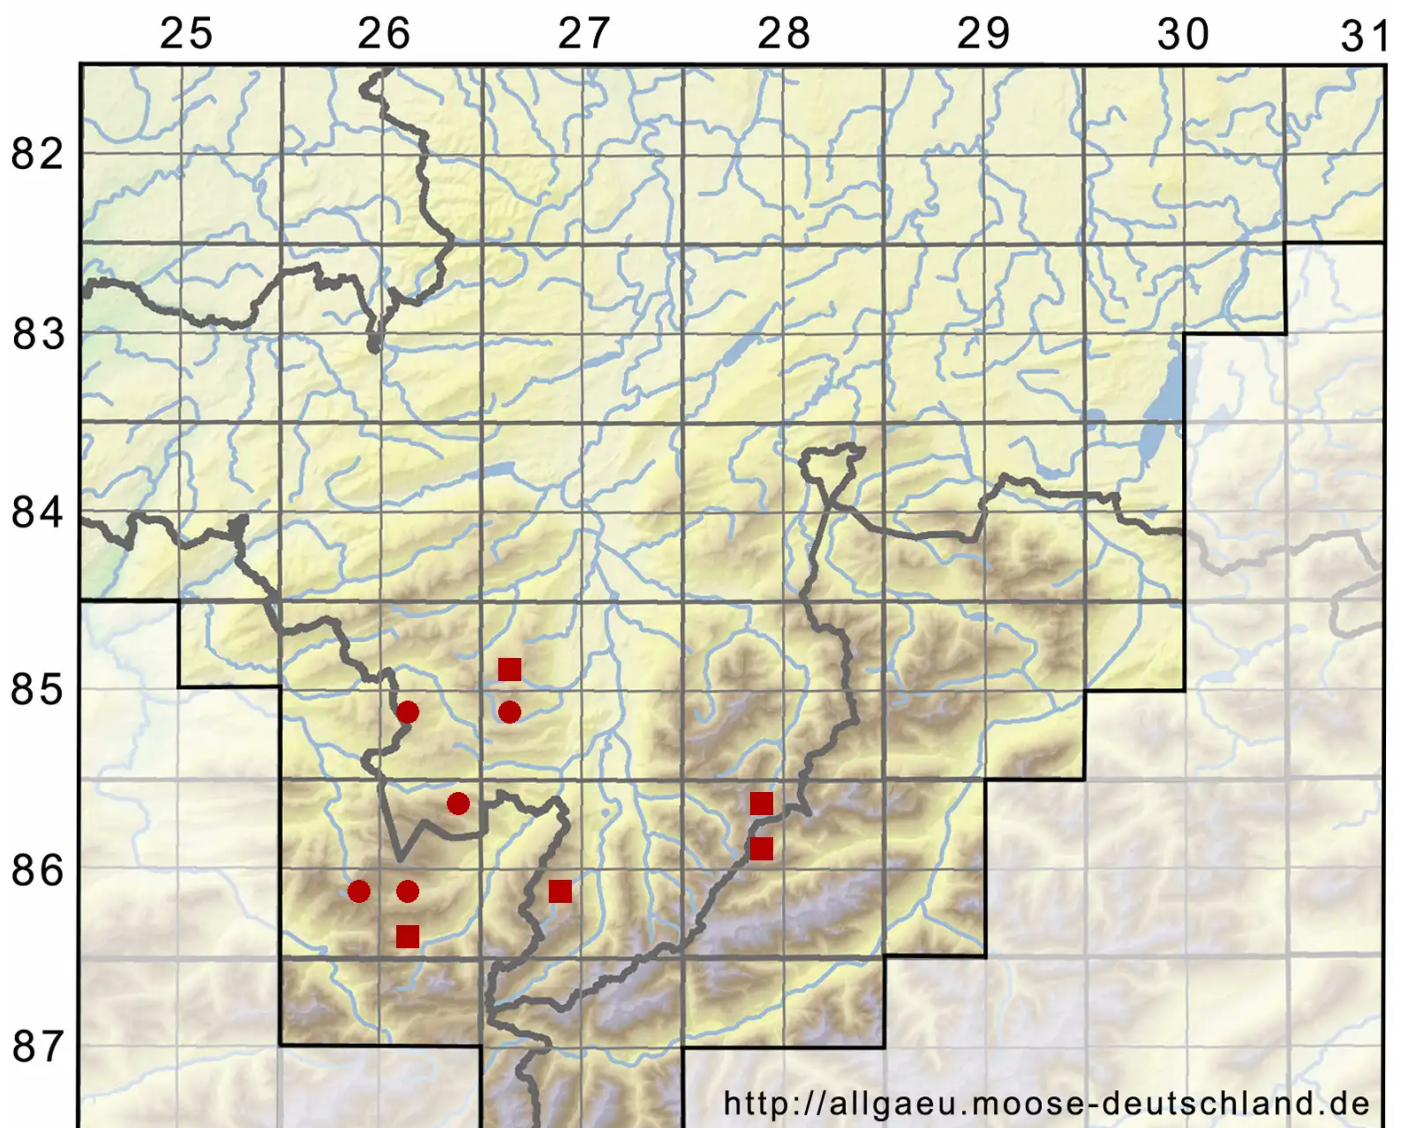

# Marsupella sphacelata (Giesecke ex Lindenb.) Dumort.

Brandfleckiges Geldbeutelmoos

Legende:

**Symbole:**  
Ausgefülltes Symbol:  
Zeitraum von 1980 bis heute (Aktuelle Angabe)  
Leeres Symbol:  
Zeitraum vor 1980 (Altangabe)  
Quadrat: Herbarbeleg