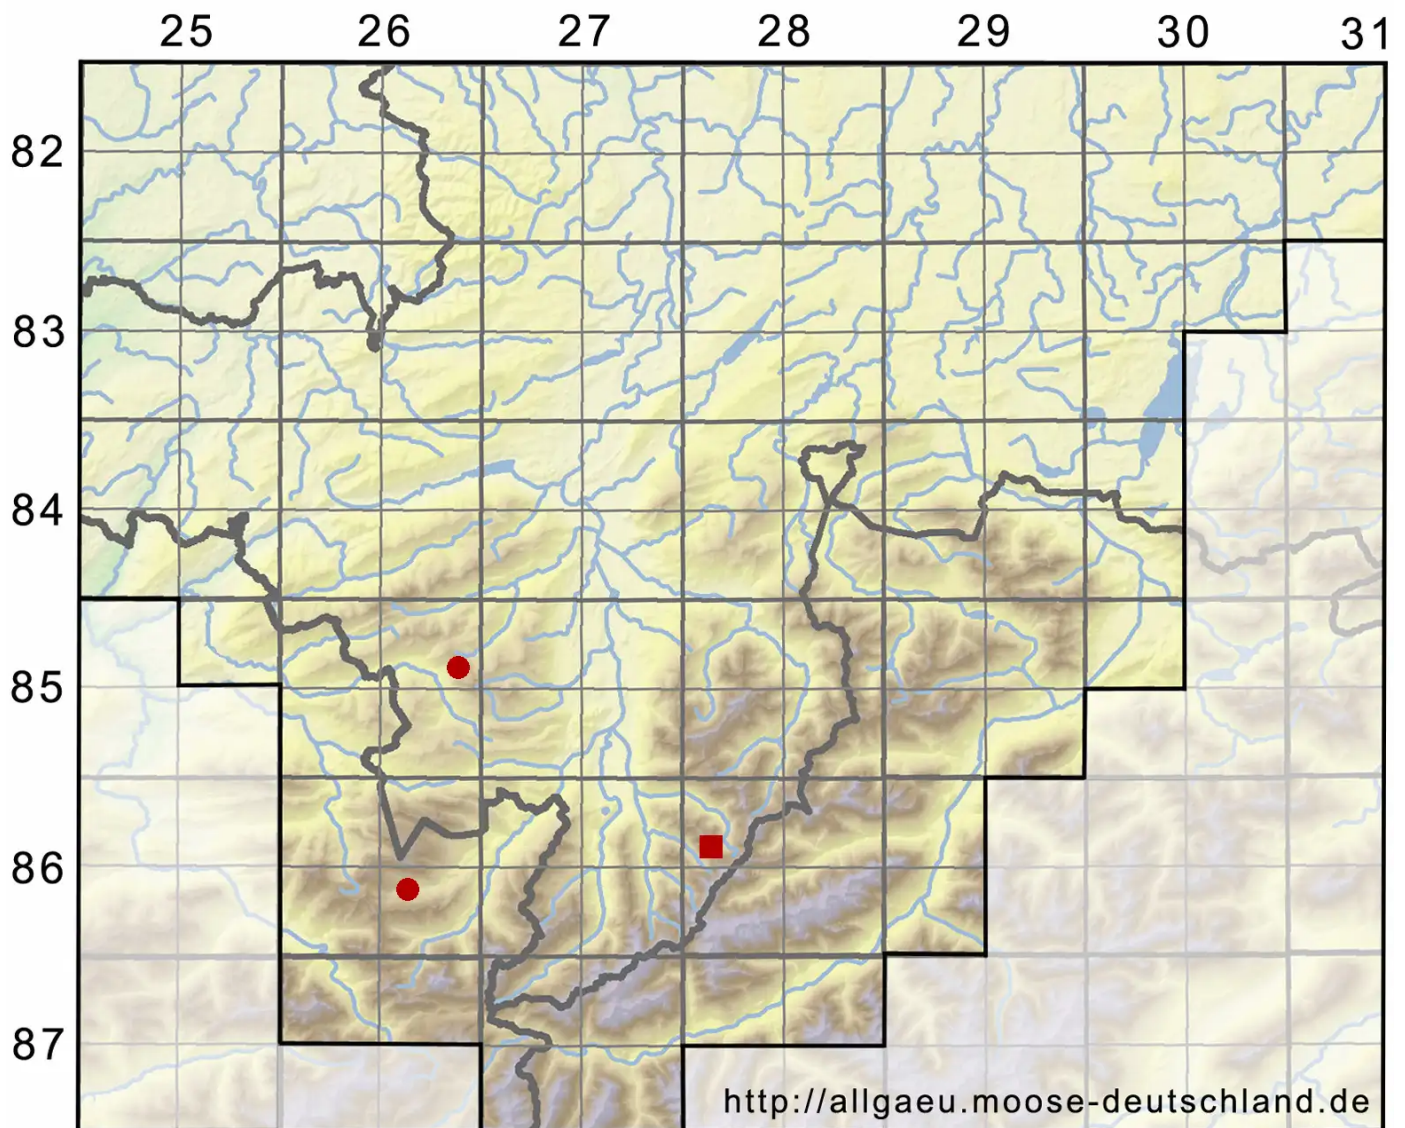

# Marsupella funckii var. ramosa (Müll.Frib.) Husn.

Funcks Geldbeutelmoos

Legende:

**Symbole:**

Ausgefülltes Symbol:  
Zeitraum von 1980 bis heute (Aktuelle Angabe)

Leeres Symbol:  
Zeitraum vor 1980 (Altangabe)

Quadrat: Herbarbeleg