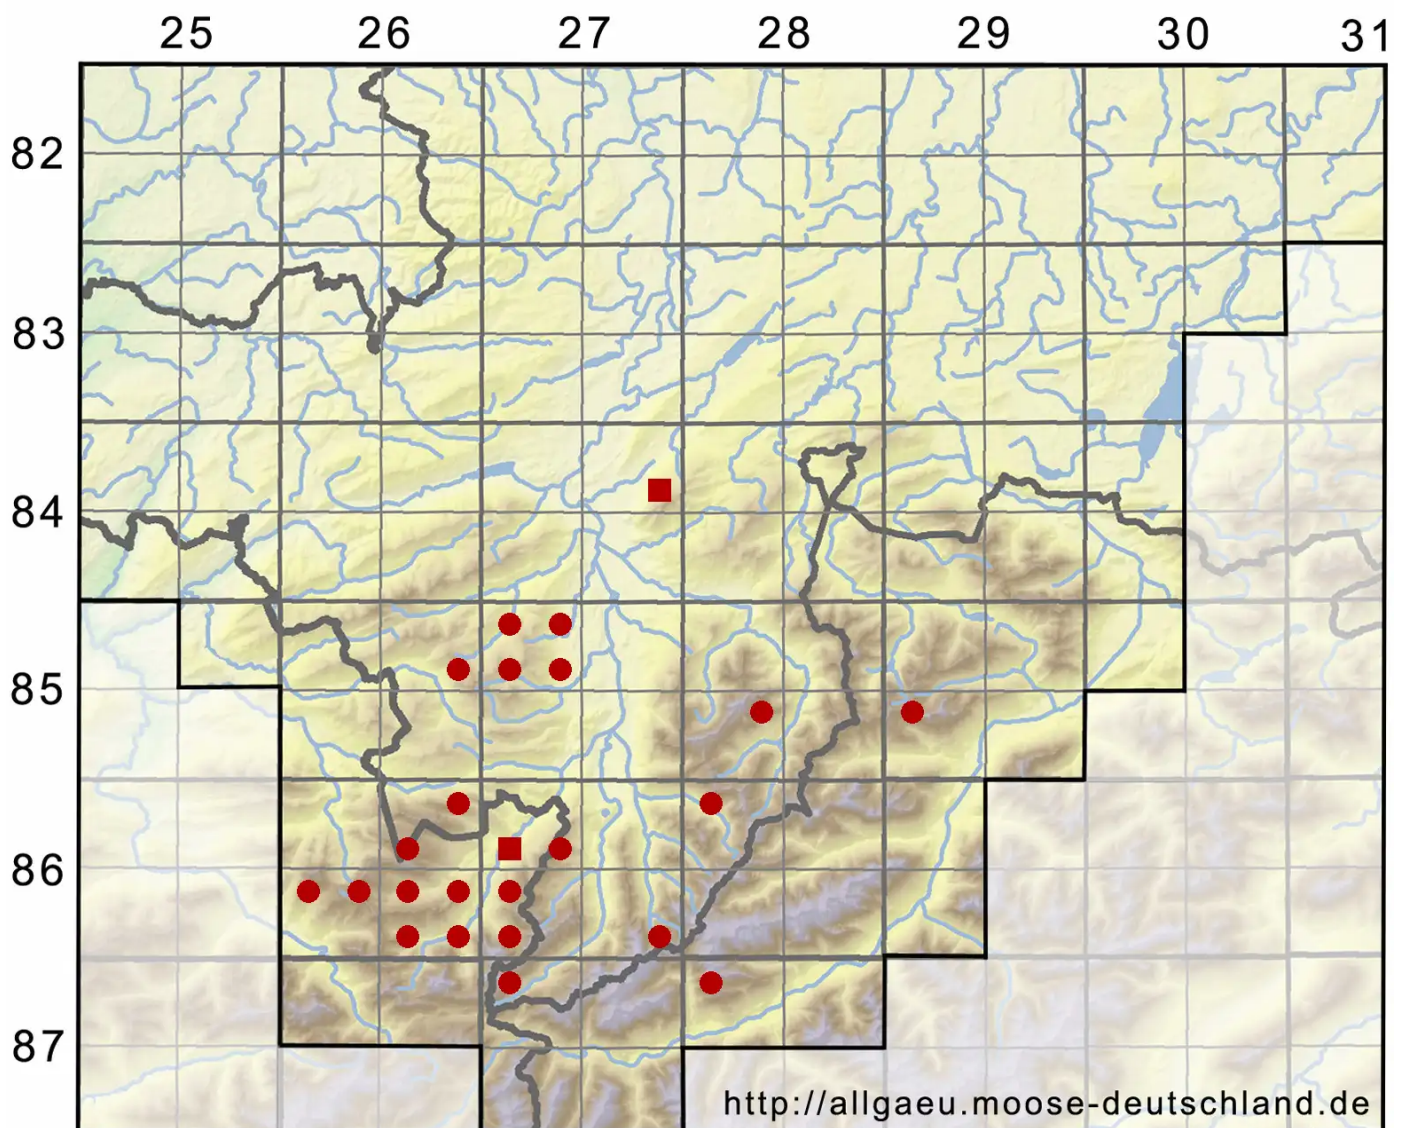

Marsupella funckii (F.Weber & D.Mohr) Dumort. var. funckii

Funcks Geldbeutelmoos, Echtes Funcks Geldbeutelmoos

Legende:

- Symbole:**
- Ausgefülltes Symbol:
Zeitraum von 1980 bis heute (Aktuelle Angabe)
 - Leeres Symbol:
Zeitraum vor 1980 (Altangabe)
 - Quadrat: Herbarbeleg