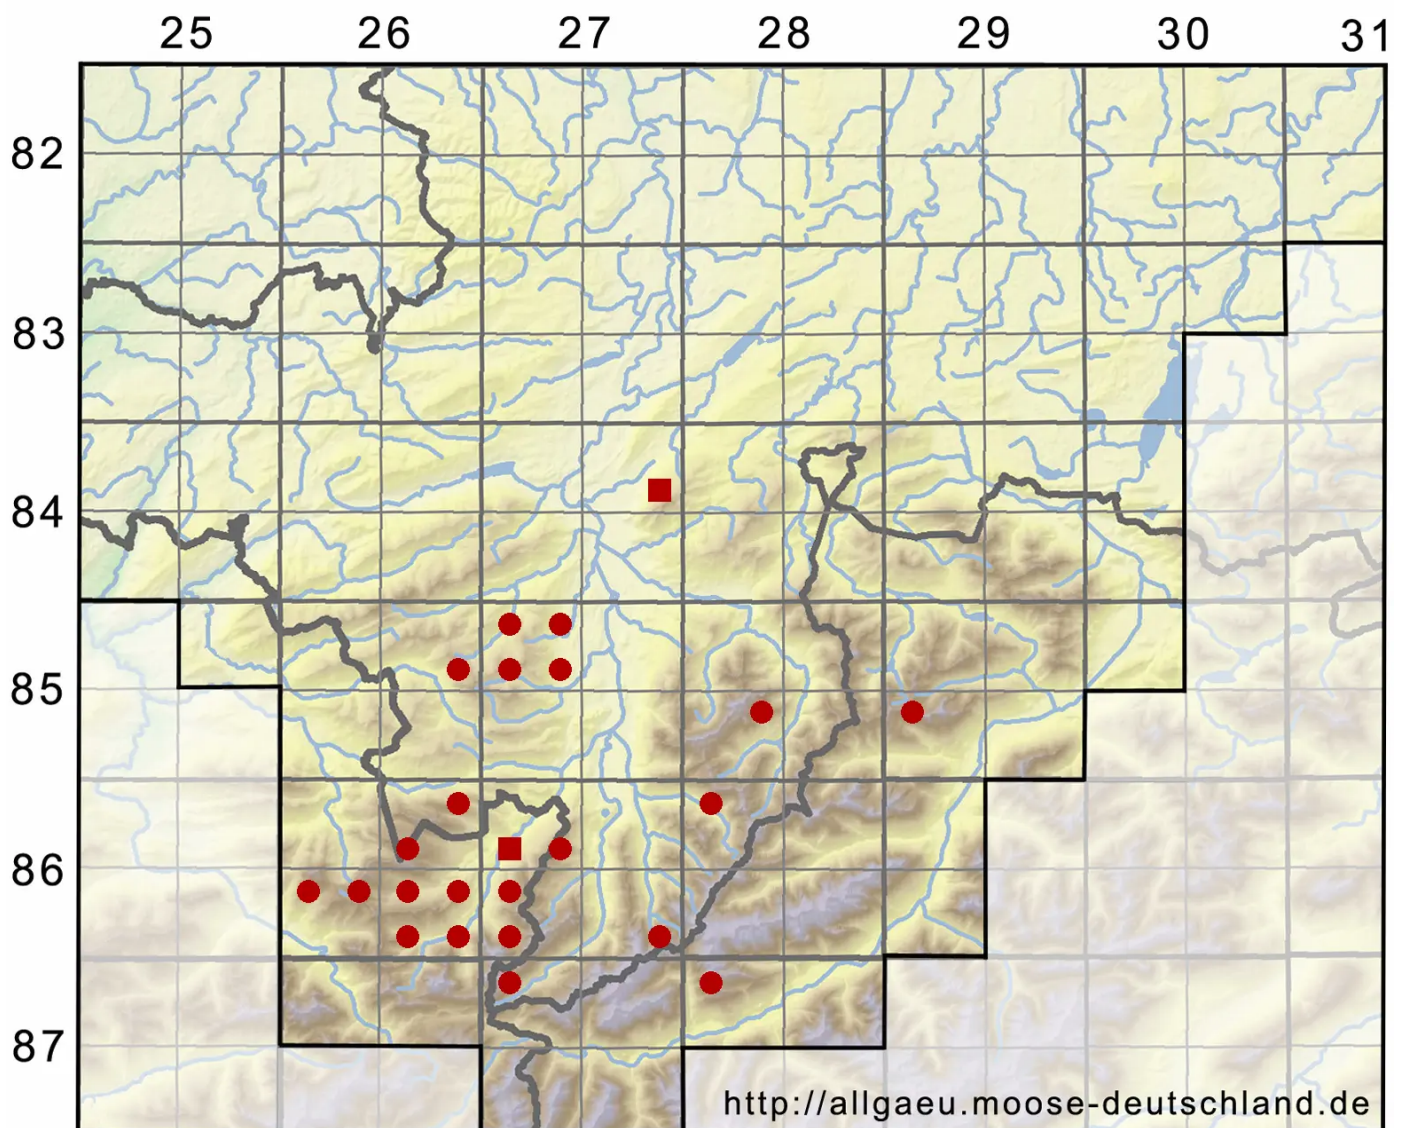

# Marsupella funckii (F.Weber & D.Mohr) Dumort. var. funckii

Funcks Geldbeutelmoos, Echtes Funcks Geldbeutelmoos

Legende:

- Symbole:**
- Ausgefülltes Symbol:  
Zeitraum von 1980 bis heute (Aktuelle Angabe)
  - Leeres Symbol:  
Zeitraum vor 1980 (Altangabe)
  - Quadrat: Herbarbeleg