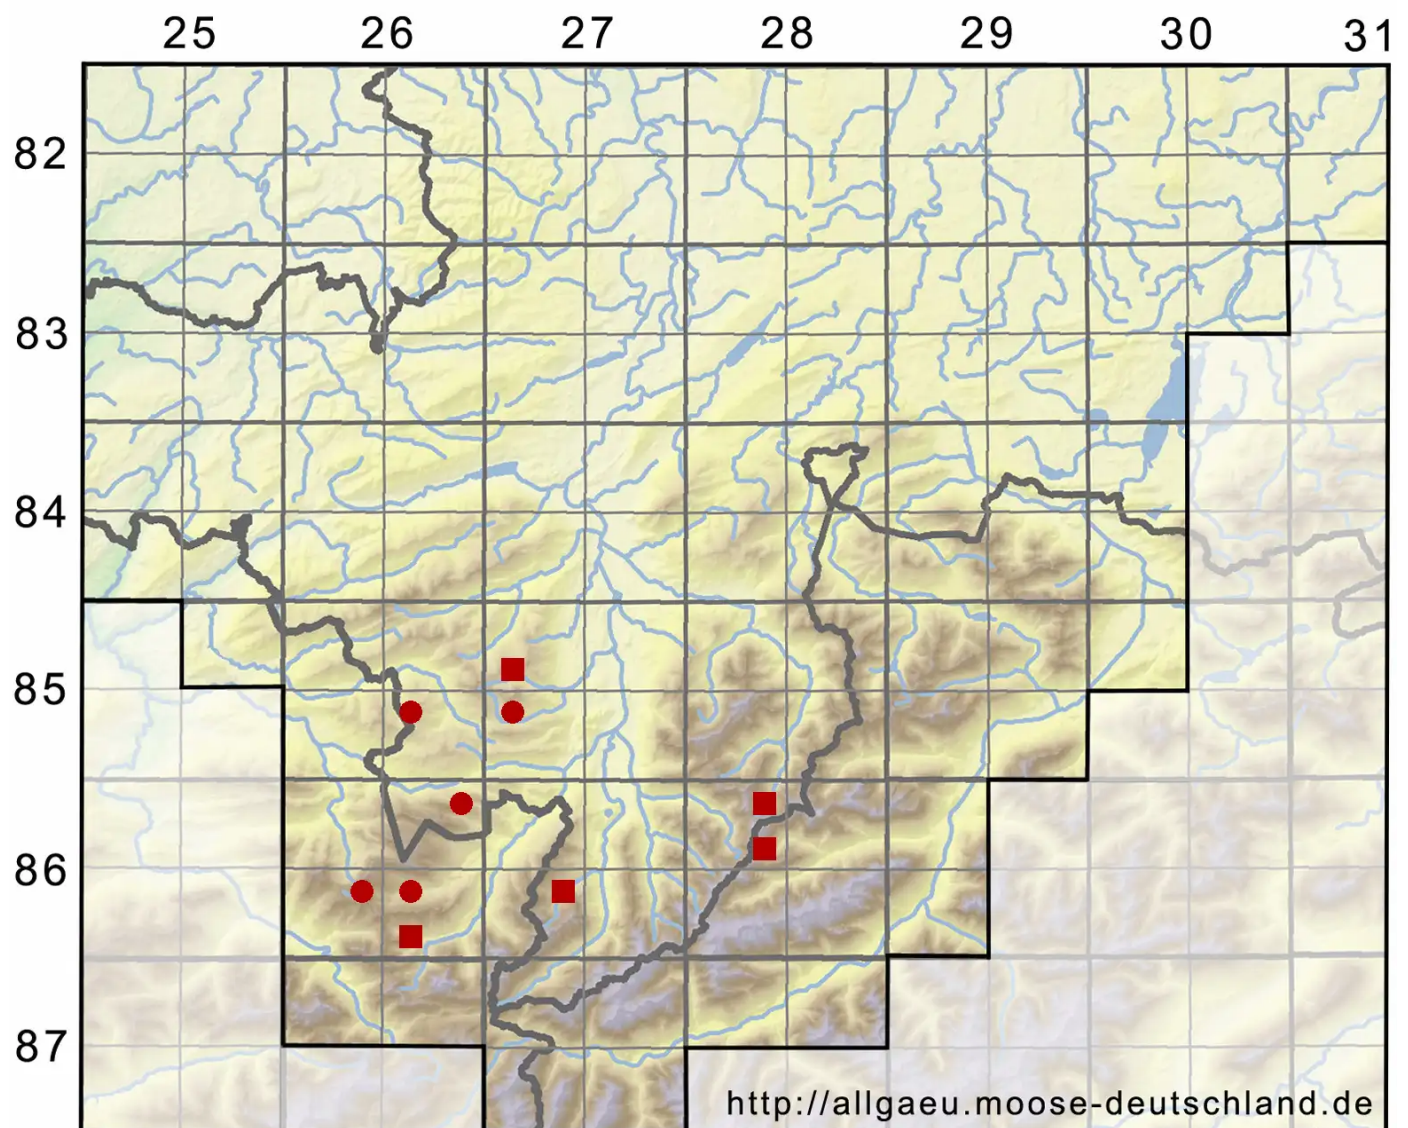

# Marsupella sphacelata (Giesecke ex Lindenb.) Dumort.

Brandfleckiges Geldbeutelmoos

Legende:

- Symbole:**
- Ausgefülltes Symbol:  
Zeitraum von 1980 bis heute (Aktuelle Angabe)
  - Leeres Symbol:  
Zeitraum vor 1980 (Altangabe)
  - Quadrat: Herbarbeleg