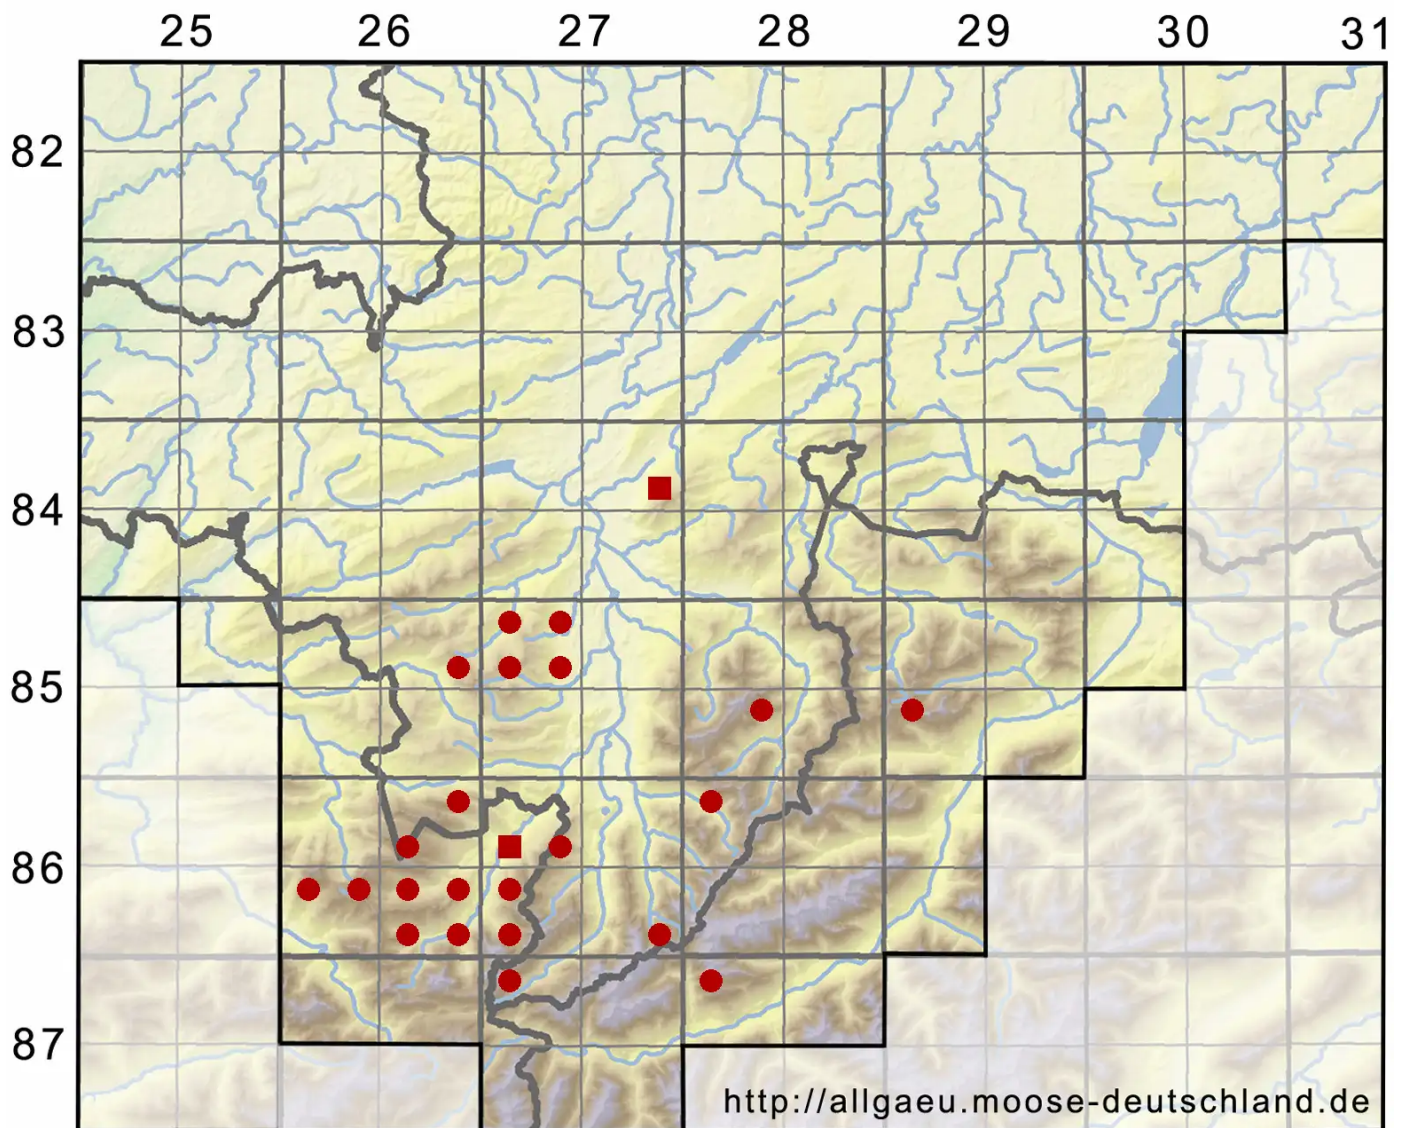

Marsupella funckii (F.Weber & D.Mohr) Dumort. var. funckii

Funcks Geldbeutelmoos, Echtes Funcks Geldbeutelmoos

Legende:

- Symbole:**
- Ausgefülltes Symbol:
Zeitraum von 1980 bis heute (Aktuelle Angabe)
 - Leeres Symbol:
Zeitraum vor 1980 (Altangabe)
 - Quadrat: Herbarbeleg