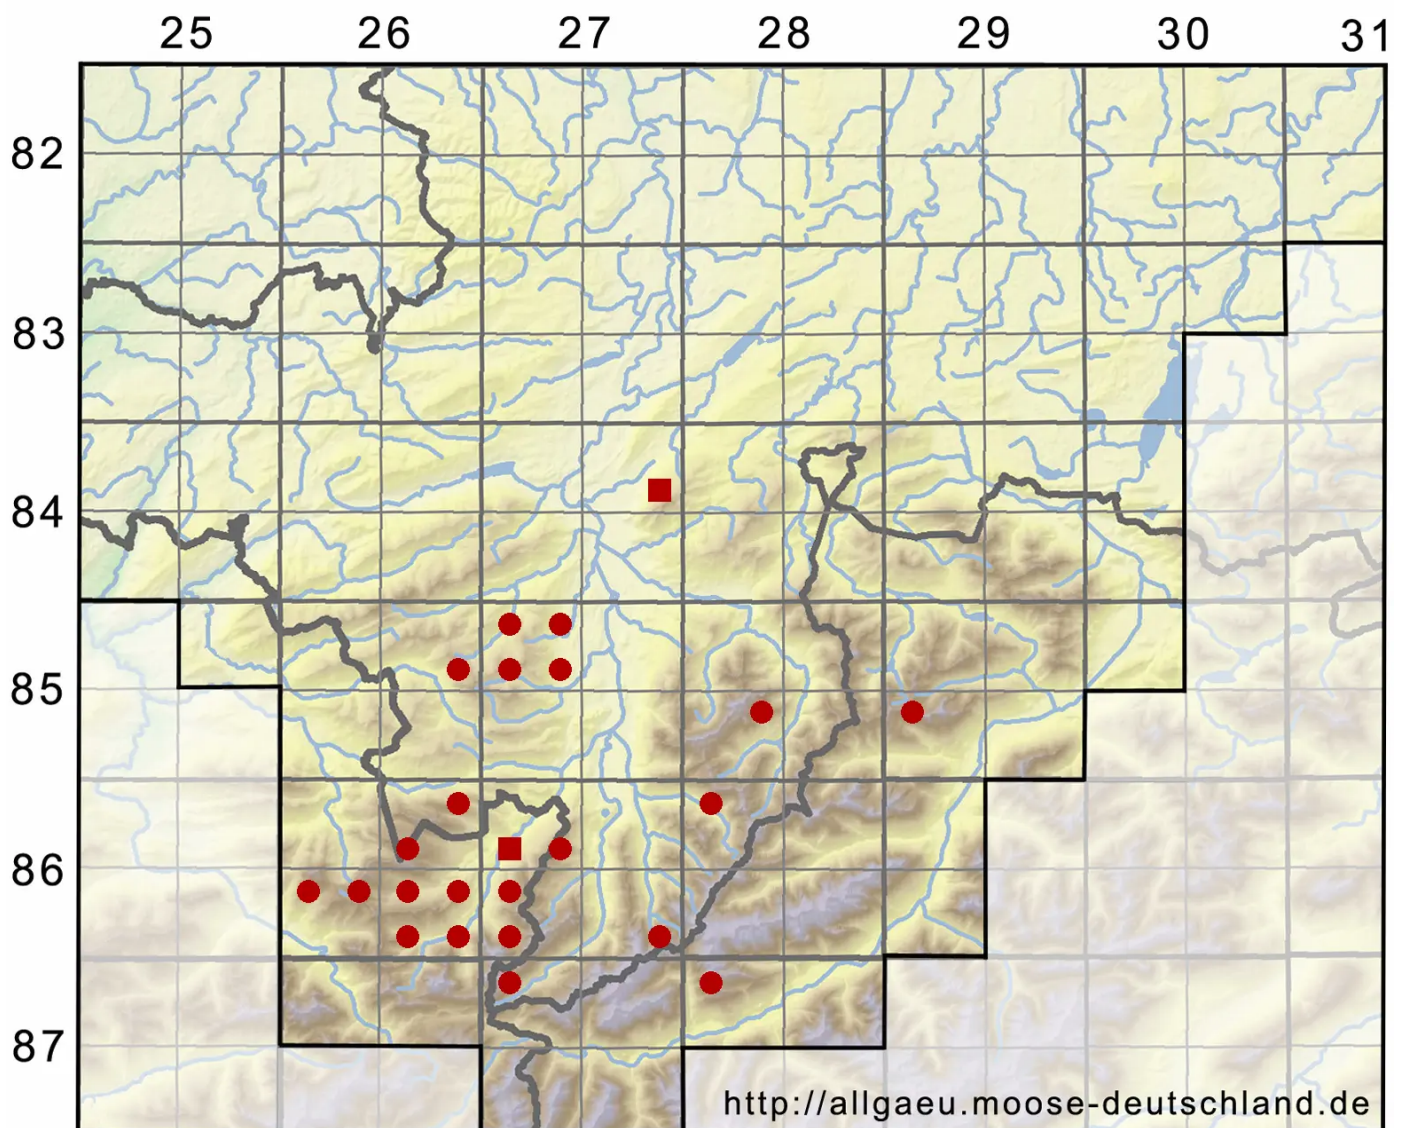

# Marsupella funckii (F.Weber & D.Mohr) Dumort. var. funckii

Funcks Geldbeutelmoos, Echtes Funcks Geldbeutelmoos

Legende:

**Symbole:**

Ausgefülltes Symbol:  
Zeitraum von 1980 bis heute (Aktuelle Angabe)

Leeres Symbol:  
Zeitraum vor 1980 (Altangabe)

Quadrat: Herbarbeleg