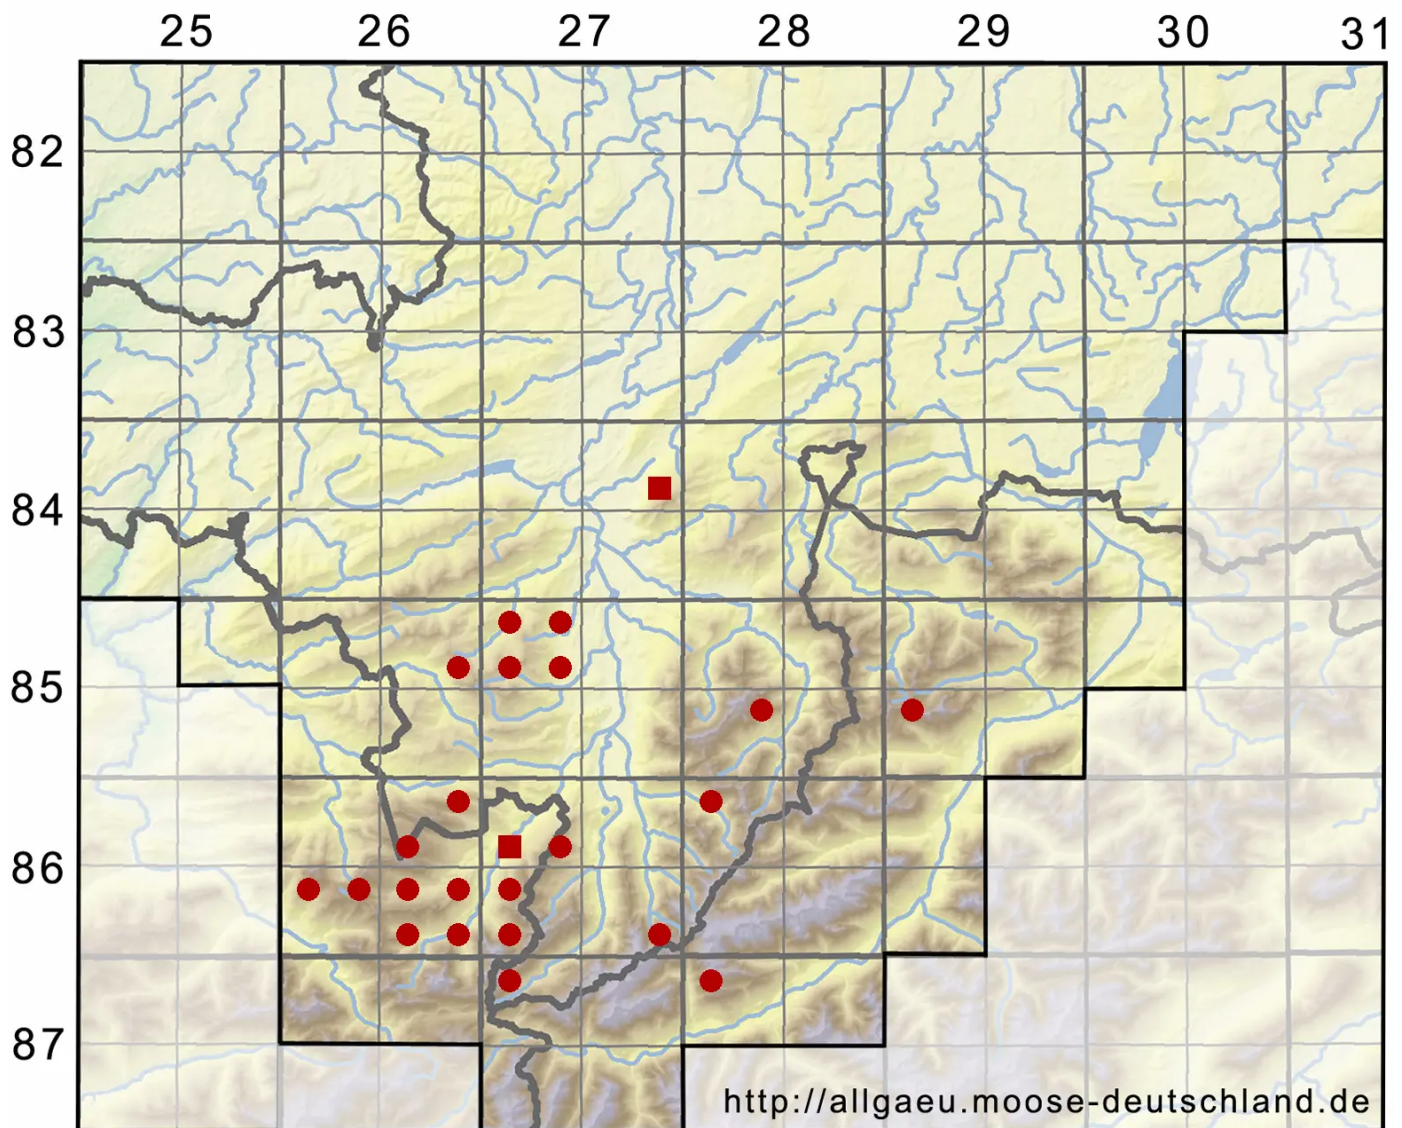

# Marsupella funckii (F.Weber & D.Mohr) Dumort. var. funckii

Funcks Geldbeutelmoos, Echtes Funcks Geldbeutelmoos

Legende:

- Symbole:**  
Ausgefülltes Symbol:  
Zeitraum von 1980 bis heute (Aktuelle Angabe)  
Leeres Symbol:  
Zeitraum vor 1980 (Altangabe)  
Quadrat: Herbarbeleg