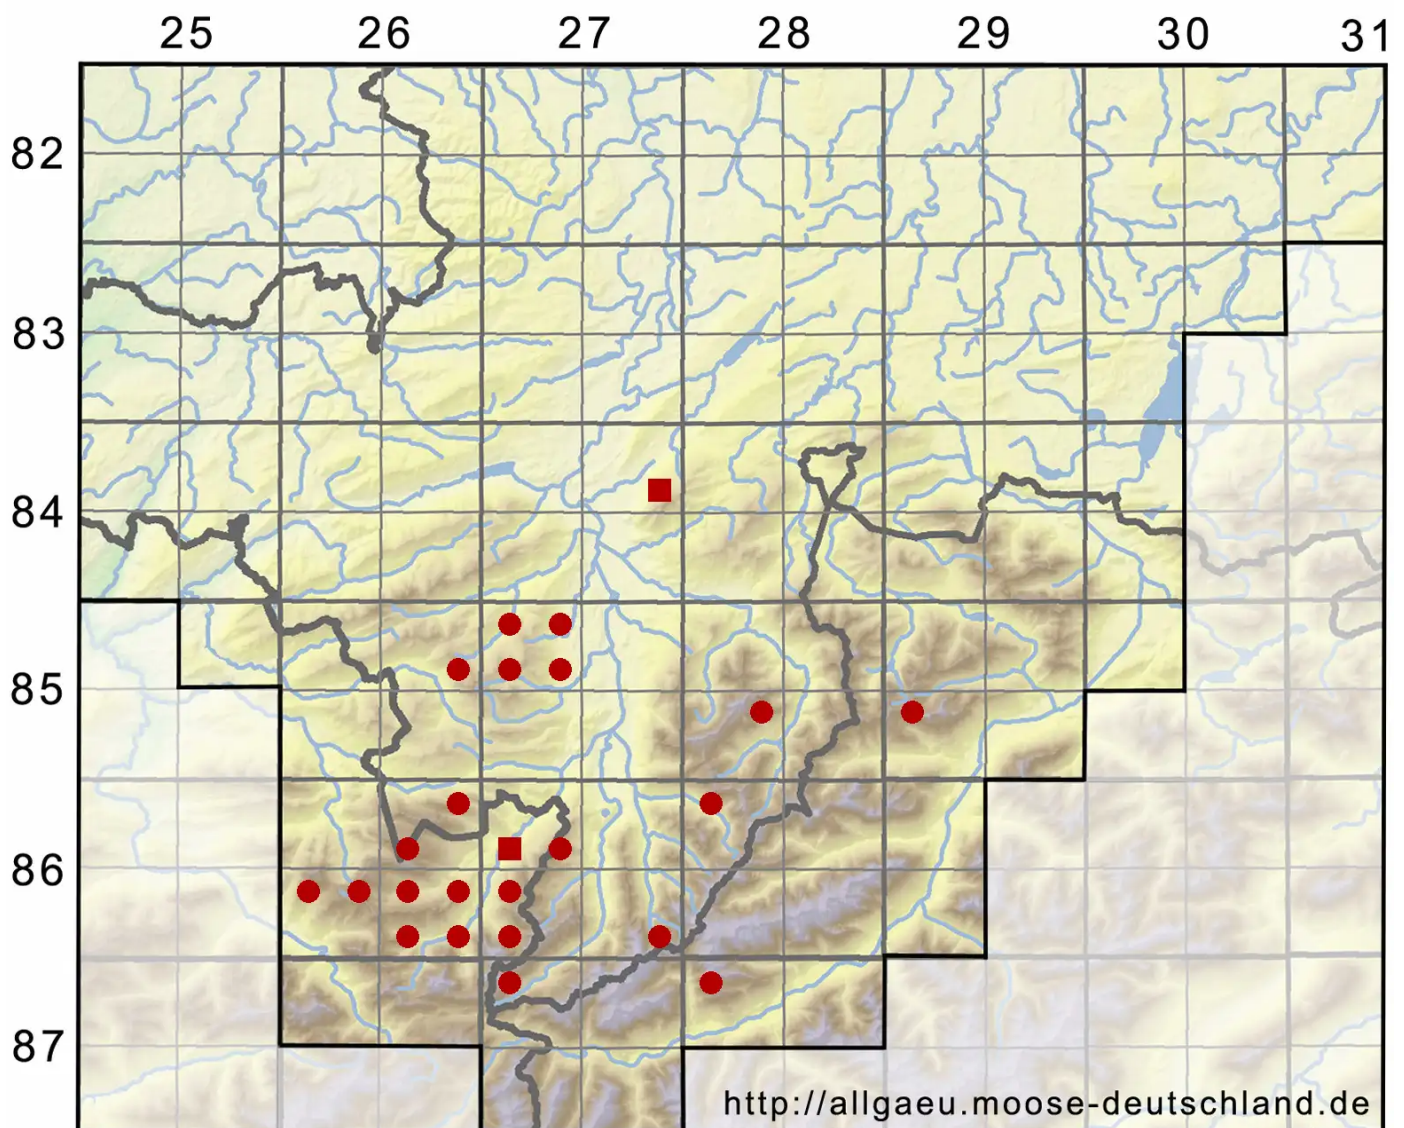

# Marsupella funckii (F.Weber & D.Mohr) Dumort. var. funckii

Funcks Geldbeutelmoos, Echtes Funcks Geldbeutelmoos

Legende:

- Symbole:**  
Ausgefülltes Symbol:  
Zeitraum von 1980 bis heute (Aktuelle Angabe)  
Leeres Symbol:  
Zeitraum vor 1980 (Altangabe)  
Quadrat: Herbarbeleg