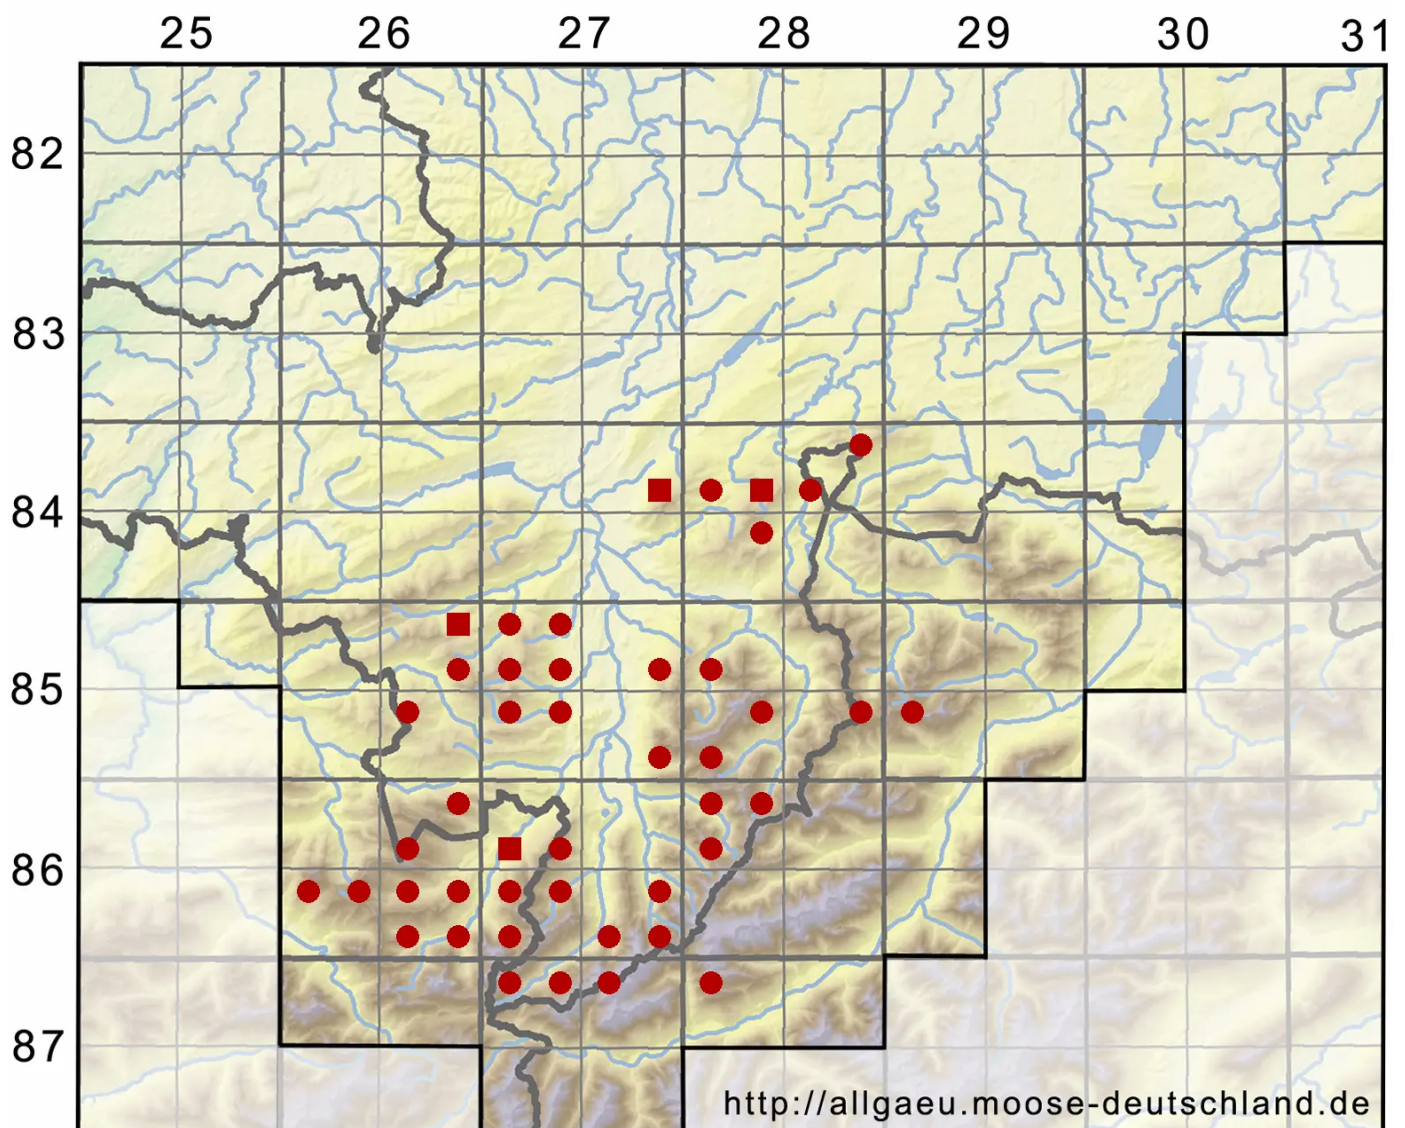

Marsupella funckii (F.Weber & D.Mohr) Dumort.

Funcks Geldbeutelmoos

Legende:

- Symbole:**
- Ausgefülltes Symbol:
Zeitraum von 1980 bis heute (Aktuelle Angabe)
 - Leeres Symbol:
Zeitraum vor 1980 (Altangabe)
 - Quadrat: Herbarbeleg