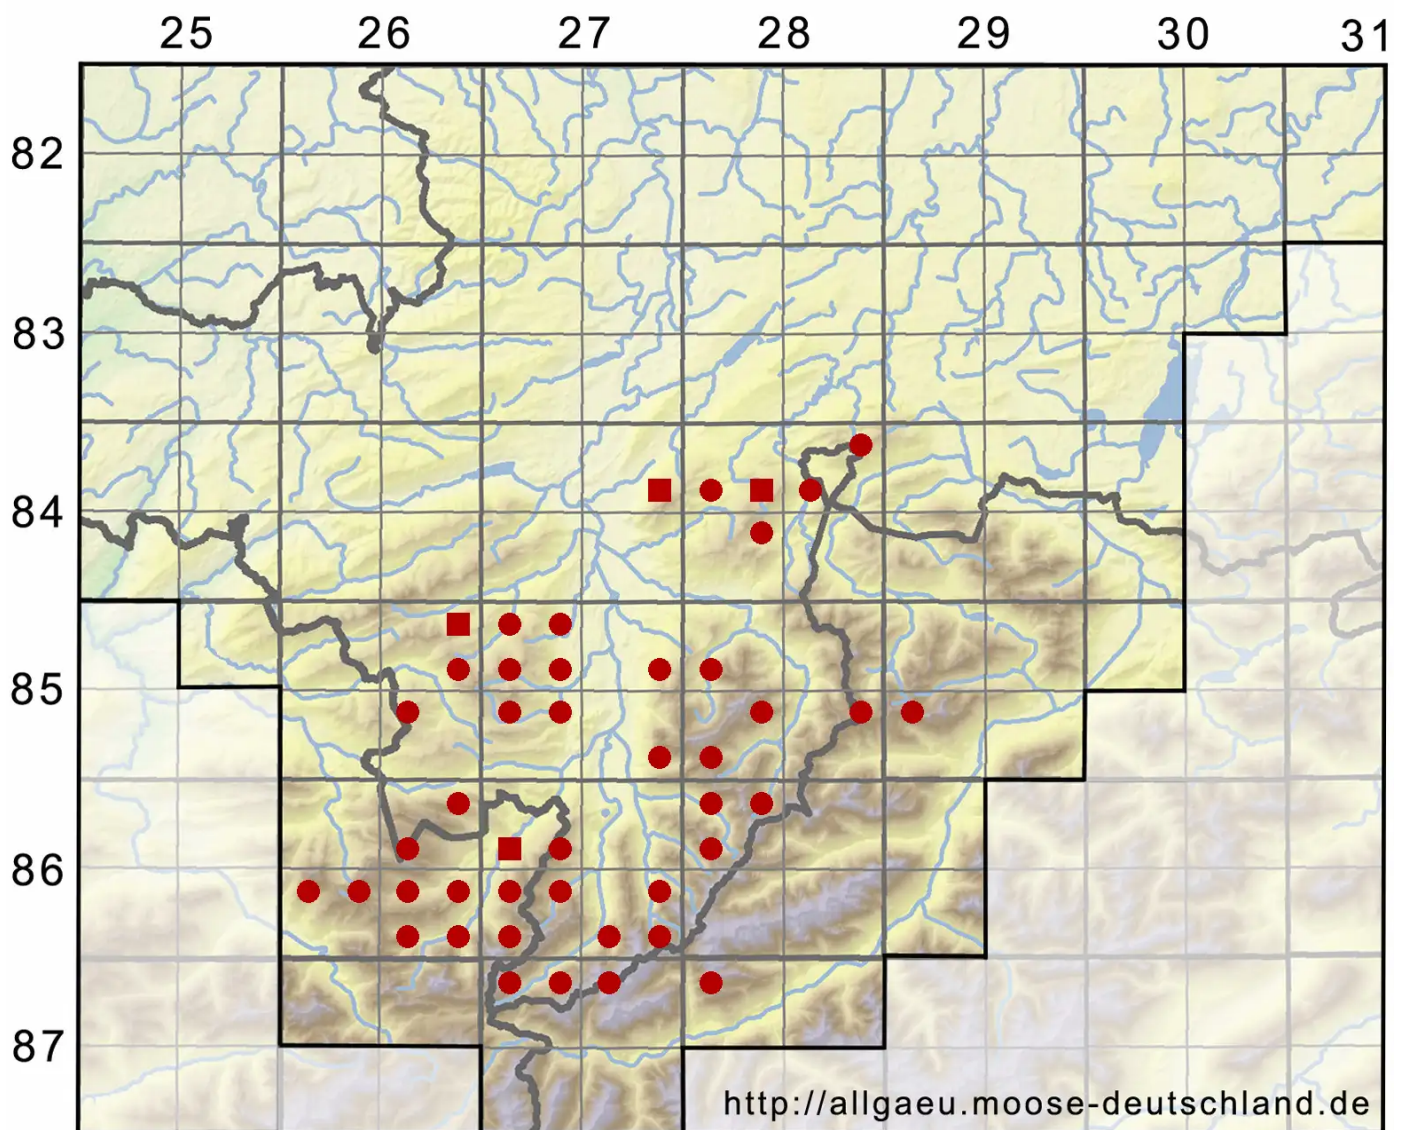

Marsupella funckii (F.Weber & D.Mohr) Dumort.

Funcks Geldbeutelmoos

Legende:

- Symbole:**
Ausgefülltes Symbol:
Zeitraum von 1980 bis heute (Aktuelle Angabe)
Leeres Symbol:
Zeitraum vor 1980 (Altangabe)
Quadrat: Herbarbeleg