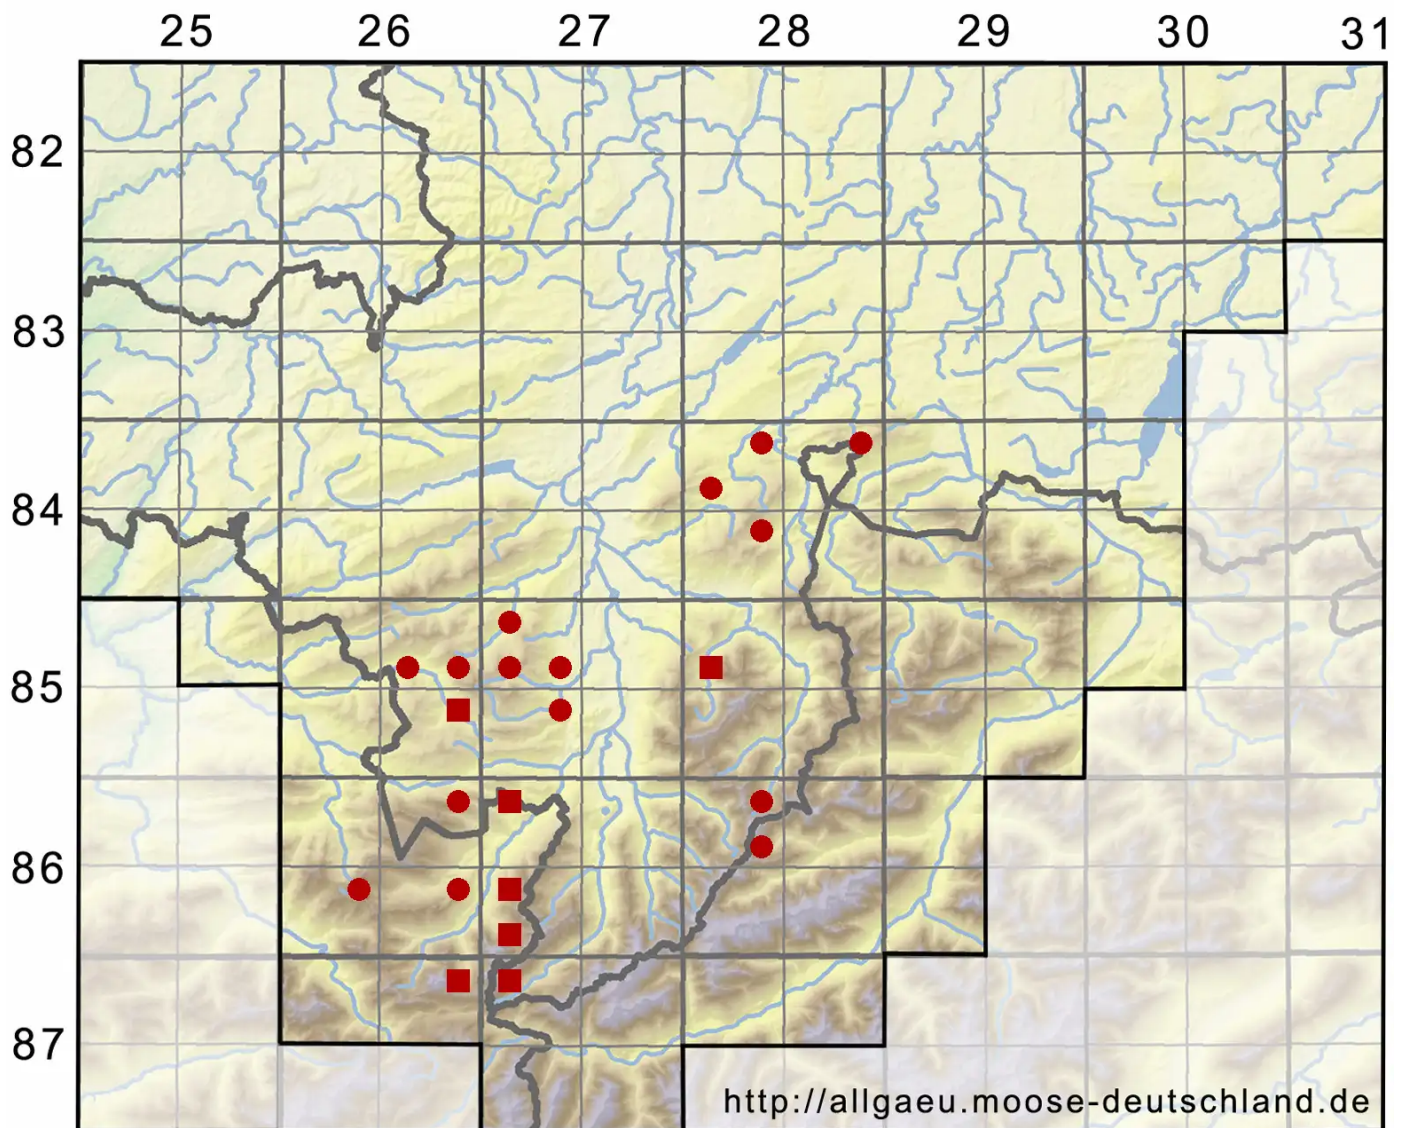

# Marsupella emarginata (Ehrh.) Dumort.

Randloses Geldbeutelmoos

Legende:

- Symbole:**  
Ausgefülltes Symbol:  
Zeitraum von 1980 bis heute (Aktuelle Angabe)  
Leeres Symbol:  
Zeitraum vor 1980 (Altangabe)  
Quadrat: Herbarbeleg