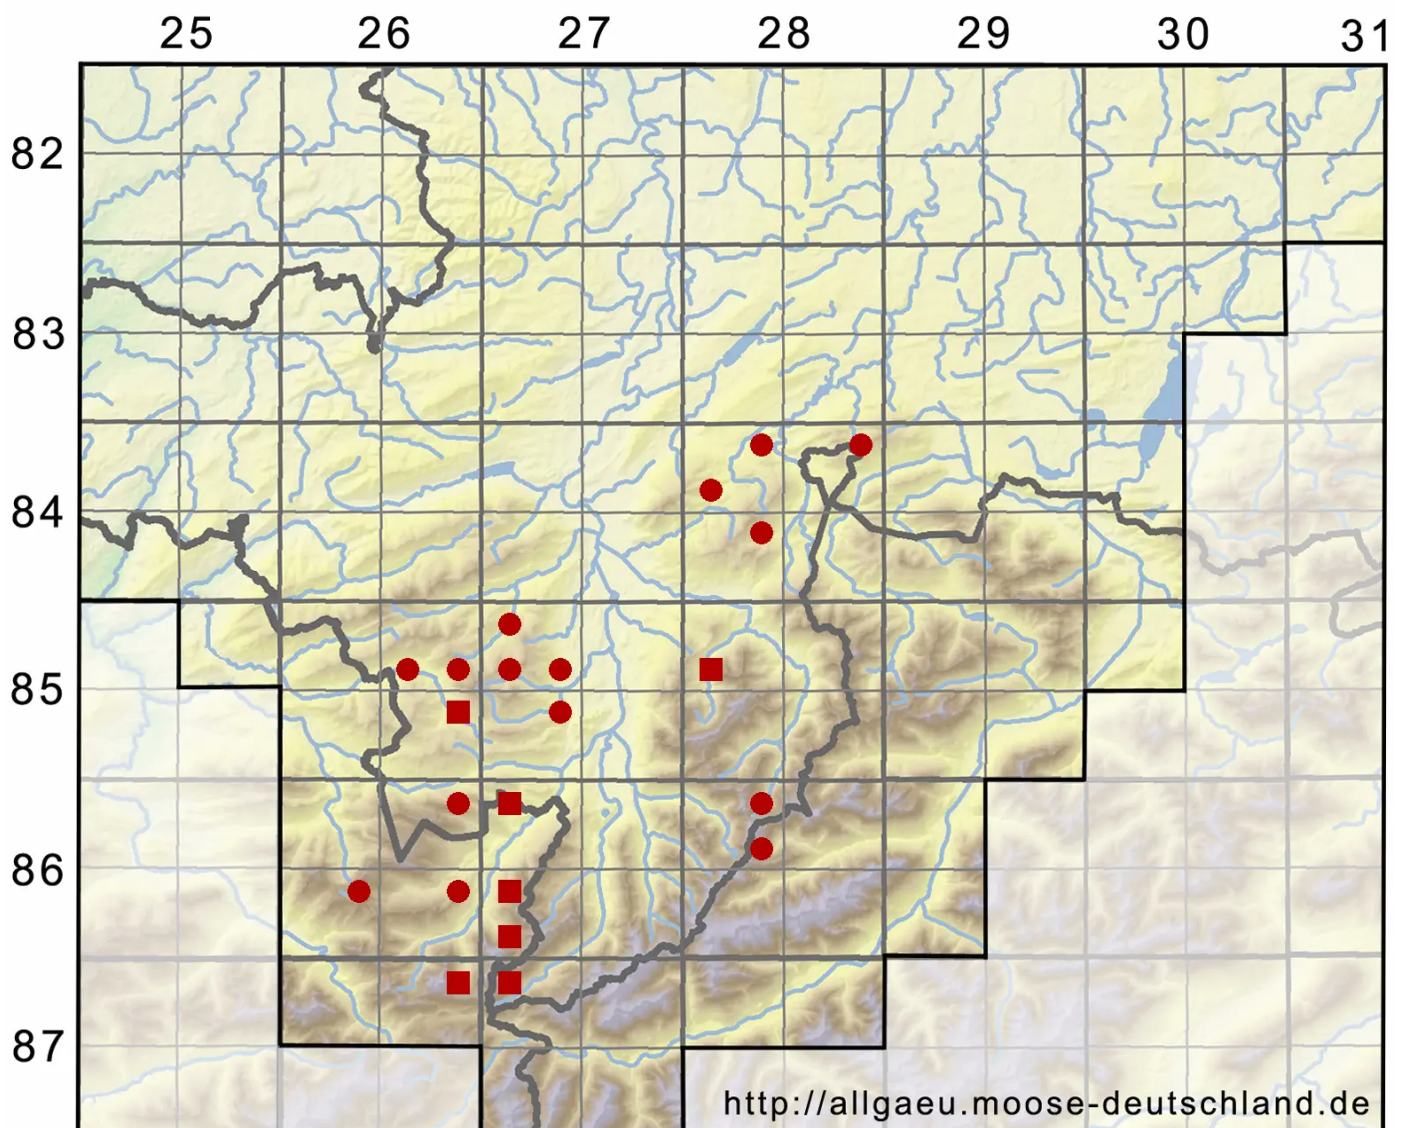

Marsupella emarginata (Ehrh.) Dumort.

Randloses Geldbeutelmoos

Legende:

- Symbole:**
- Ausgefülltes Symbol:
Zeitraum von 1980 bis heute (Aktuelle Angabe)
 - Leeres Symbol:
Zeitraum vor 1980 (Altangabe)
 - Quadrat: Herbarbeleg