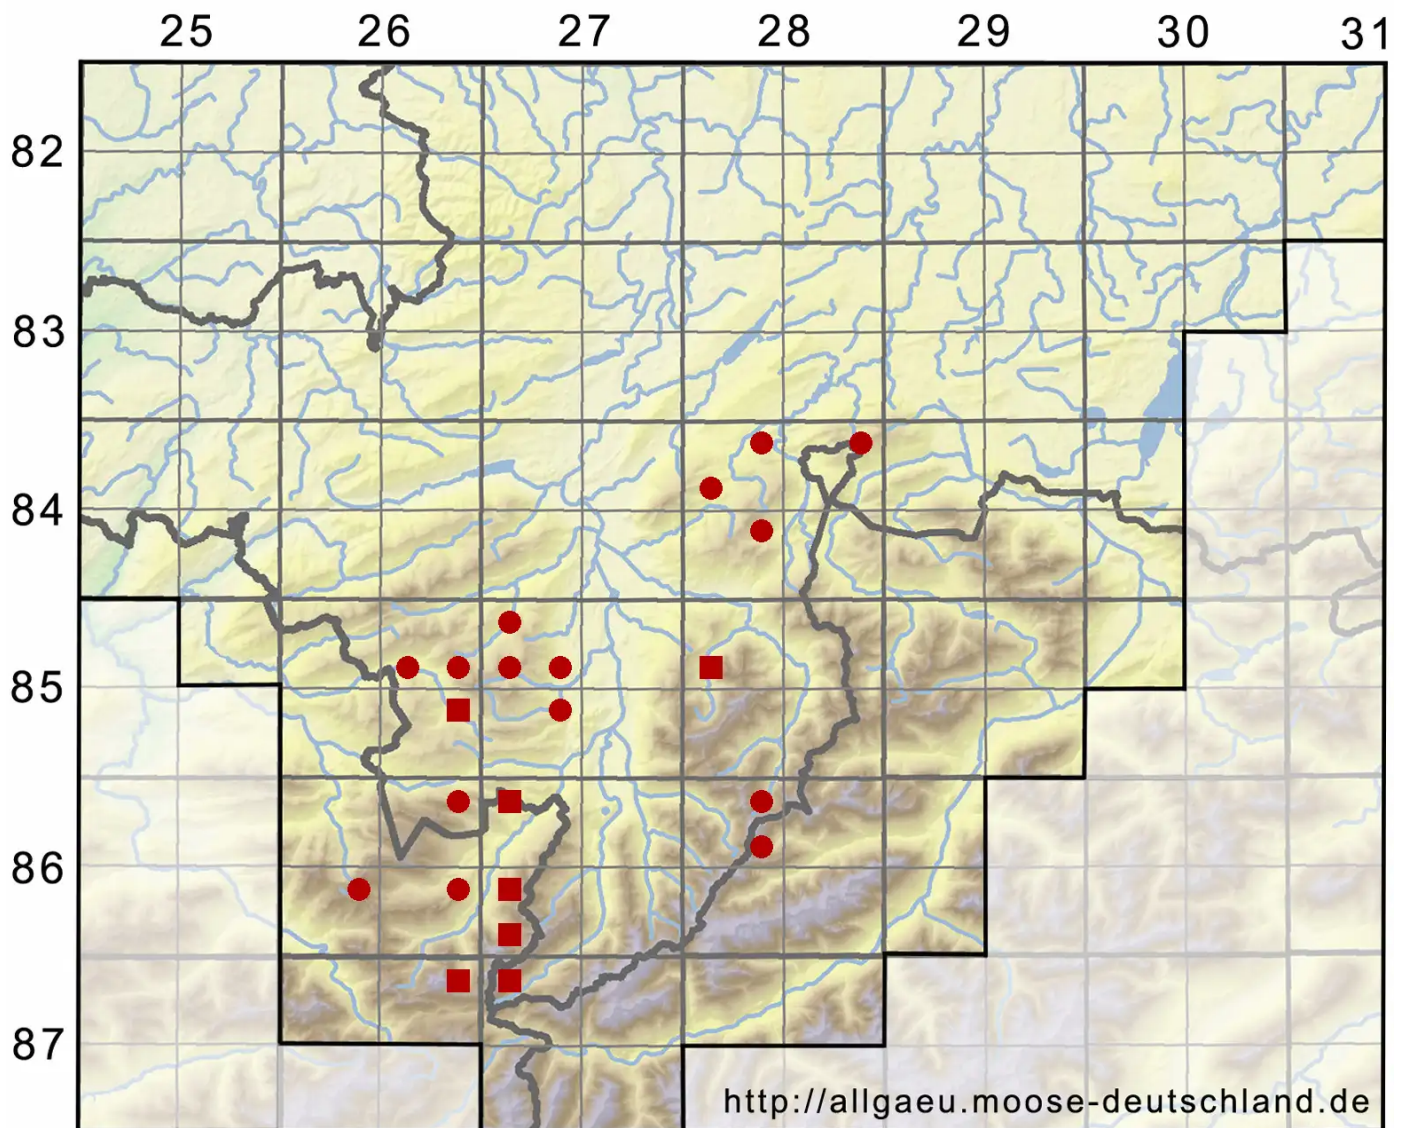

# Marsupella emarginata (Ehrh.) Dumort.

Randloses Geldbeutelmoos

Legende:

- Symbole:**  
Ausgefülltes Symbol:  
Zeitraum von 1980 bis heute (Aktuelle Angabe)  
Leeres Symbol:  
Zeitraum vor 1980 (Altangabe)  
Quadrat: Herbarbeleg