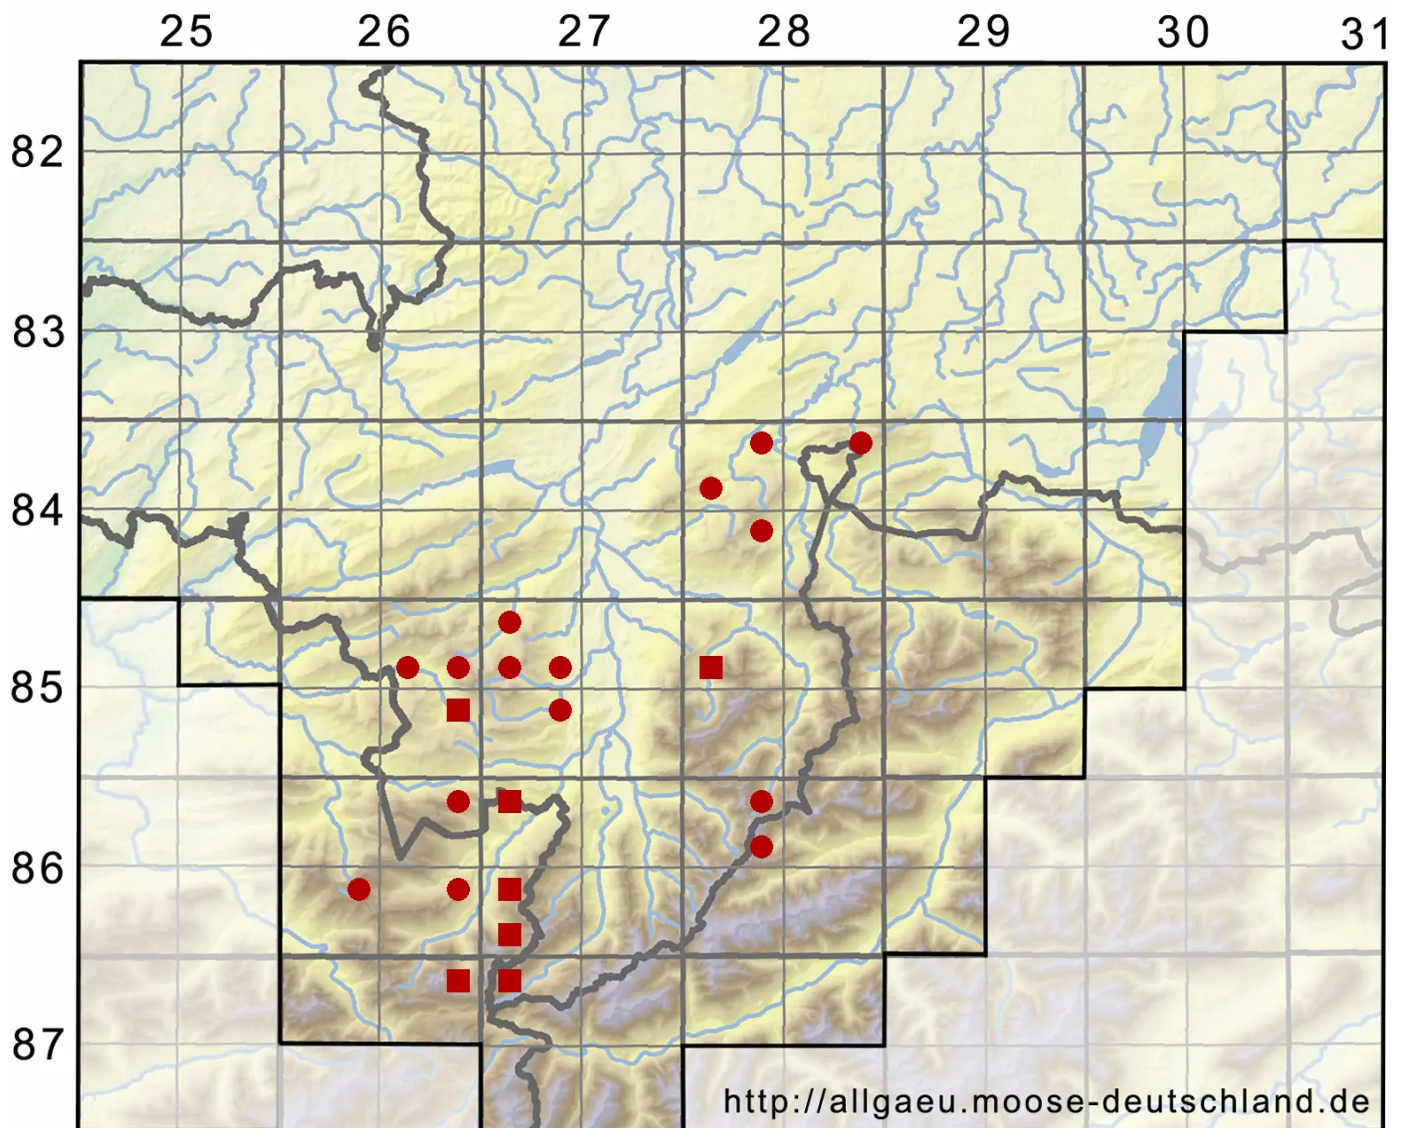

Marsupella emarginata (Ehrh.) Dumort.

Randloses Geldbeutelmoos

Legende:

- Symbole:**
- Ausgefülltes Symbol:
Zeitraum von 1980 bis heute (Aktuelle Angabe)
 - Leeres Symbol:
Zeitraum vor 1980 (Altangabe)
 - Quadrat: Herbarbeleg