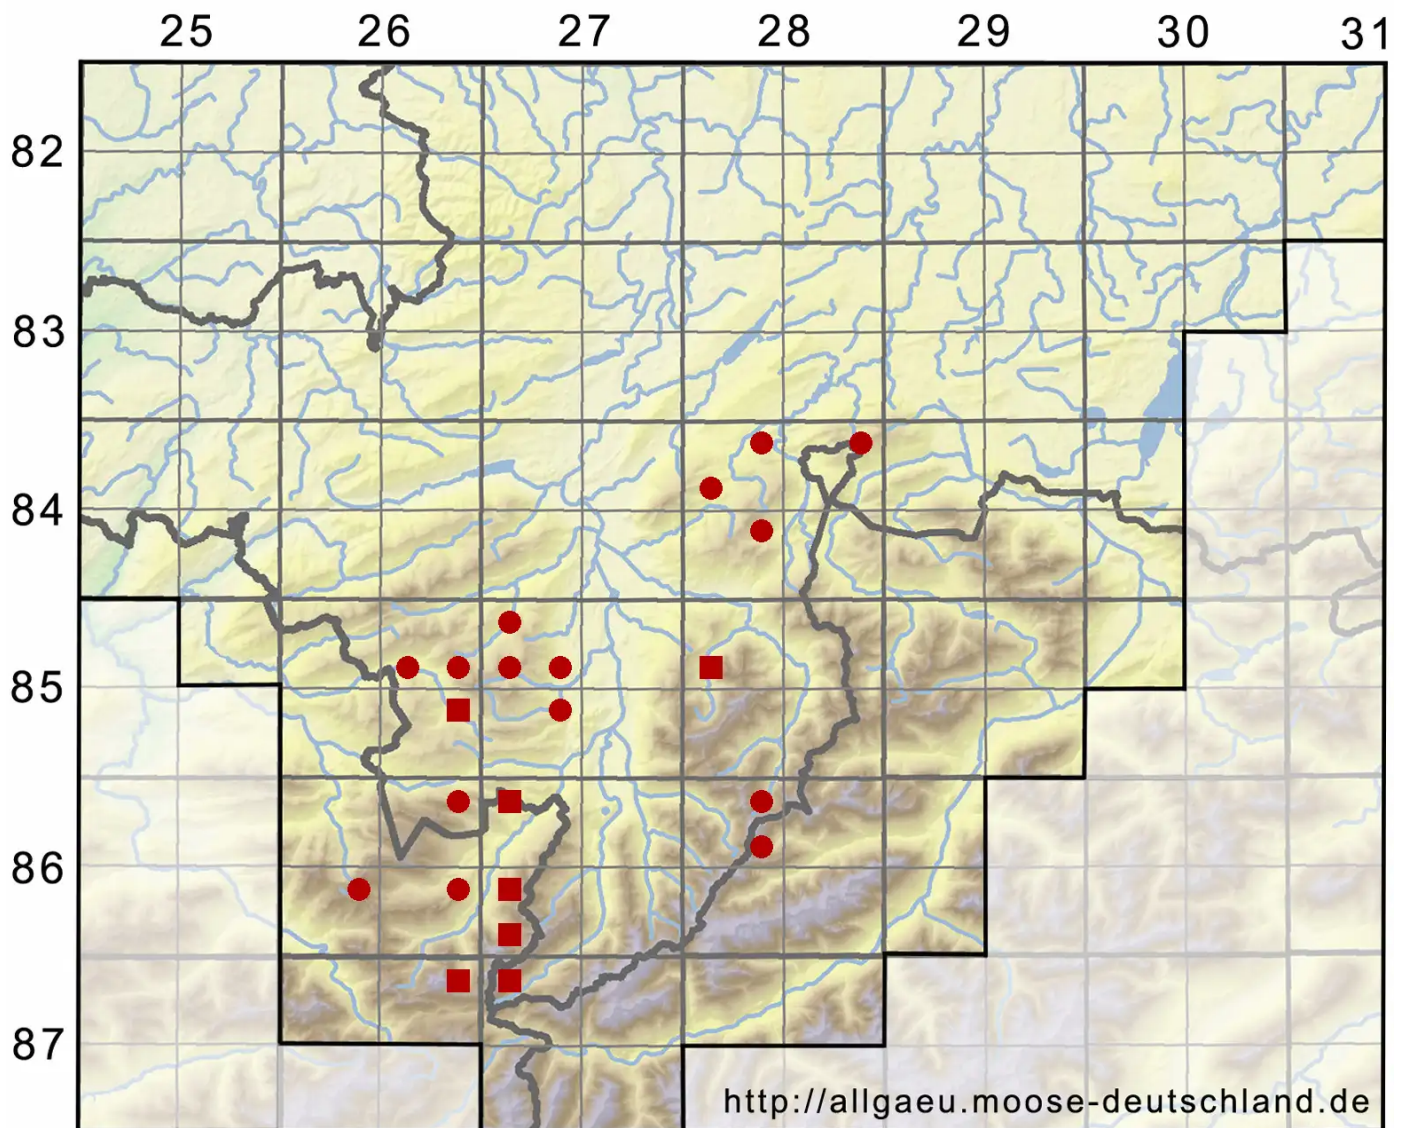

# Marsupella emarginata (Ehrh.) Dumort.

Randloses Geldbeutelmoos

Legende:

- Symbole:**
- Ausgefülltes Symbol:  
Zeitraum von 1980 bis heute (Aktuelle Angabe)
  - Leeres Symbol:  
Zeitraum vor 1980 (Altangabe)
  - Quadrat: Herbarbeleg