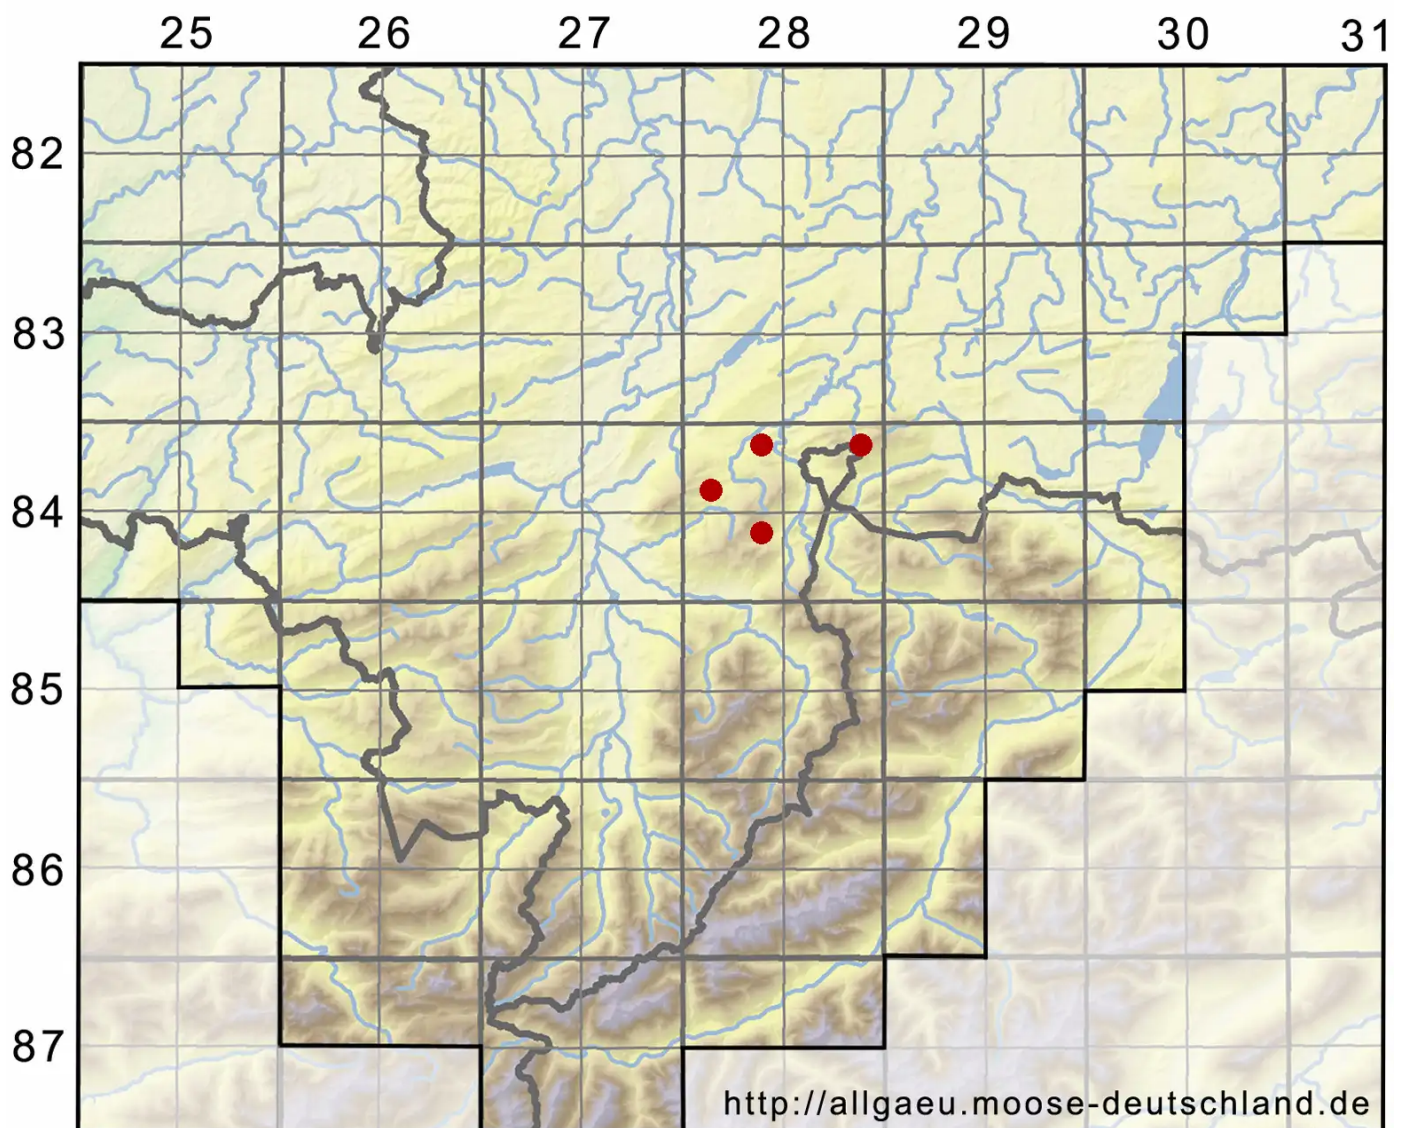

# Marsupella emarginata agg.

Sammel Randloses Geldbeutelmoos

Legende:

**Symbole:**

Ausgefülltes Symbol:  
Zeitraum von 1980 bis heute (Aktuelle Angabe)

Leeres Symbol:  
Zeitraum vor 1980 (Altangabe)

Quadrat: Herbarbeleg