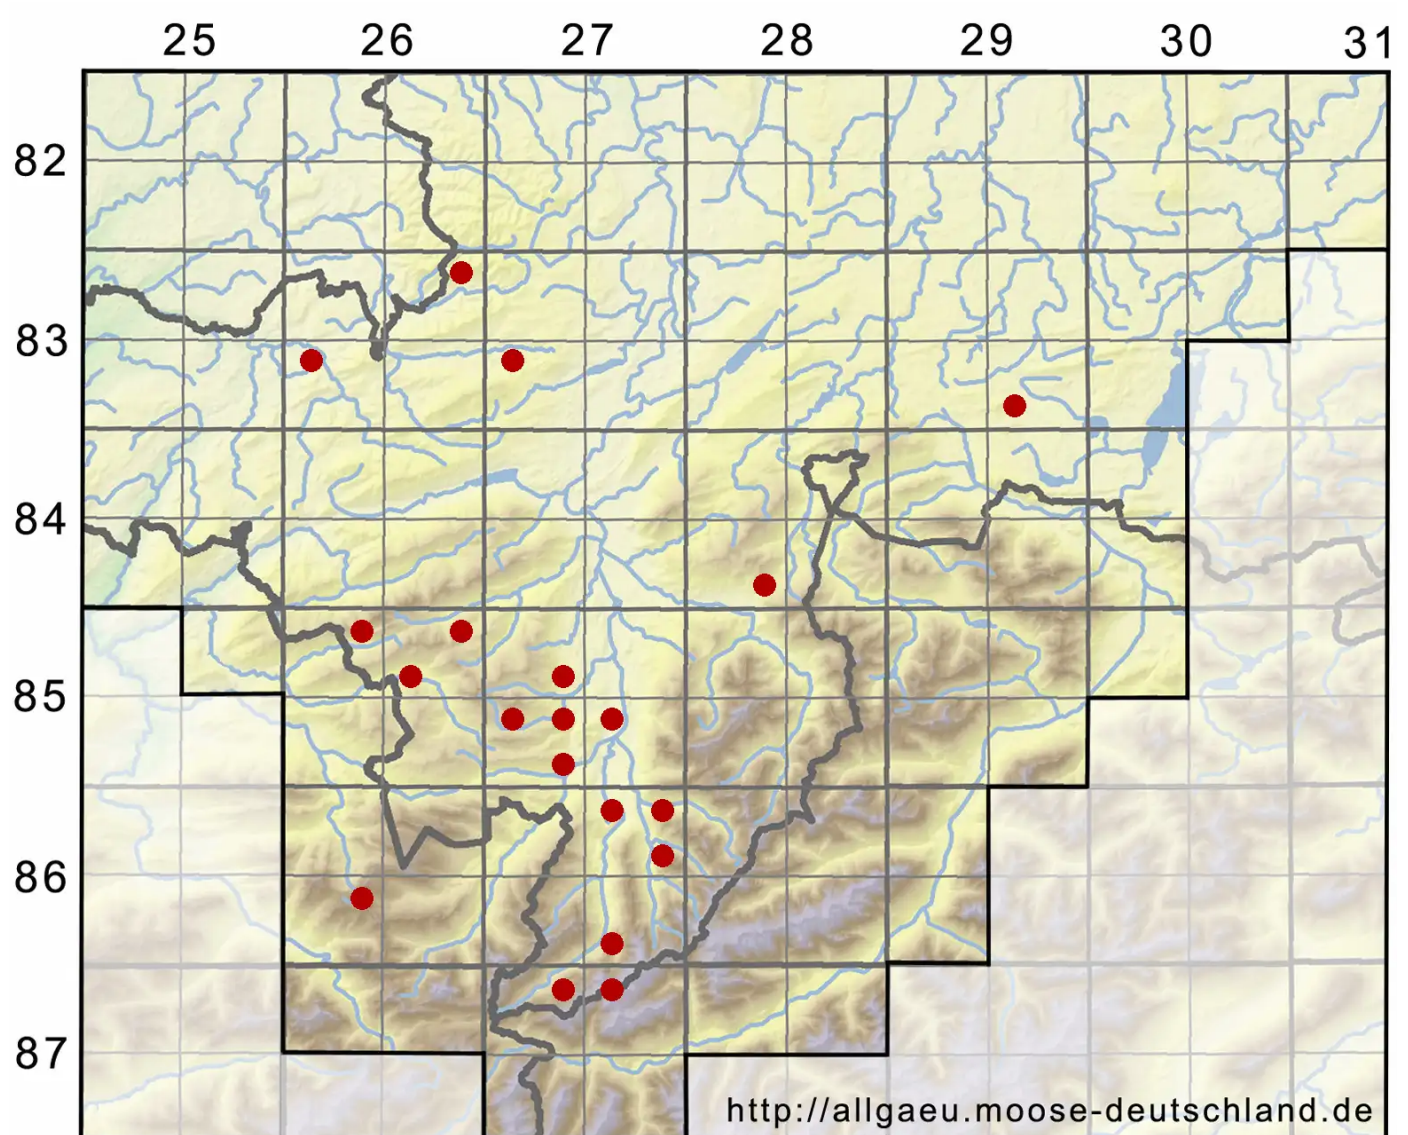

Marchantia polymorpha subsp. ruderalis Bischl. & Boissel.-Du

Gemeines Brunnenlebermoos, Ruderal Brunnenlebermoos

Legende:

- Symbole:**
- Ausgefülltes Symbol:
Zeitraum von 1980 bis heute (Aktuelle Angabe)
 - Leeres Symbol:
Zeitraum vor 1980 (Altangabe)
 - Quadrat: Herbarbeleg