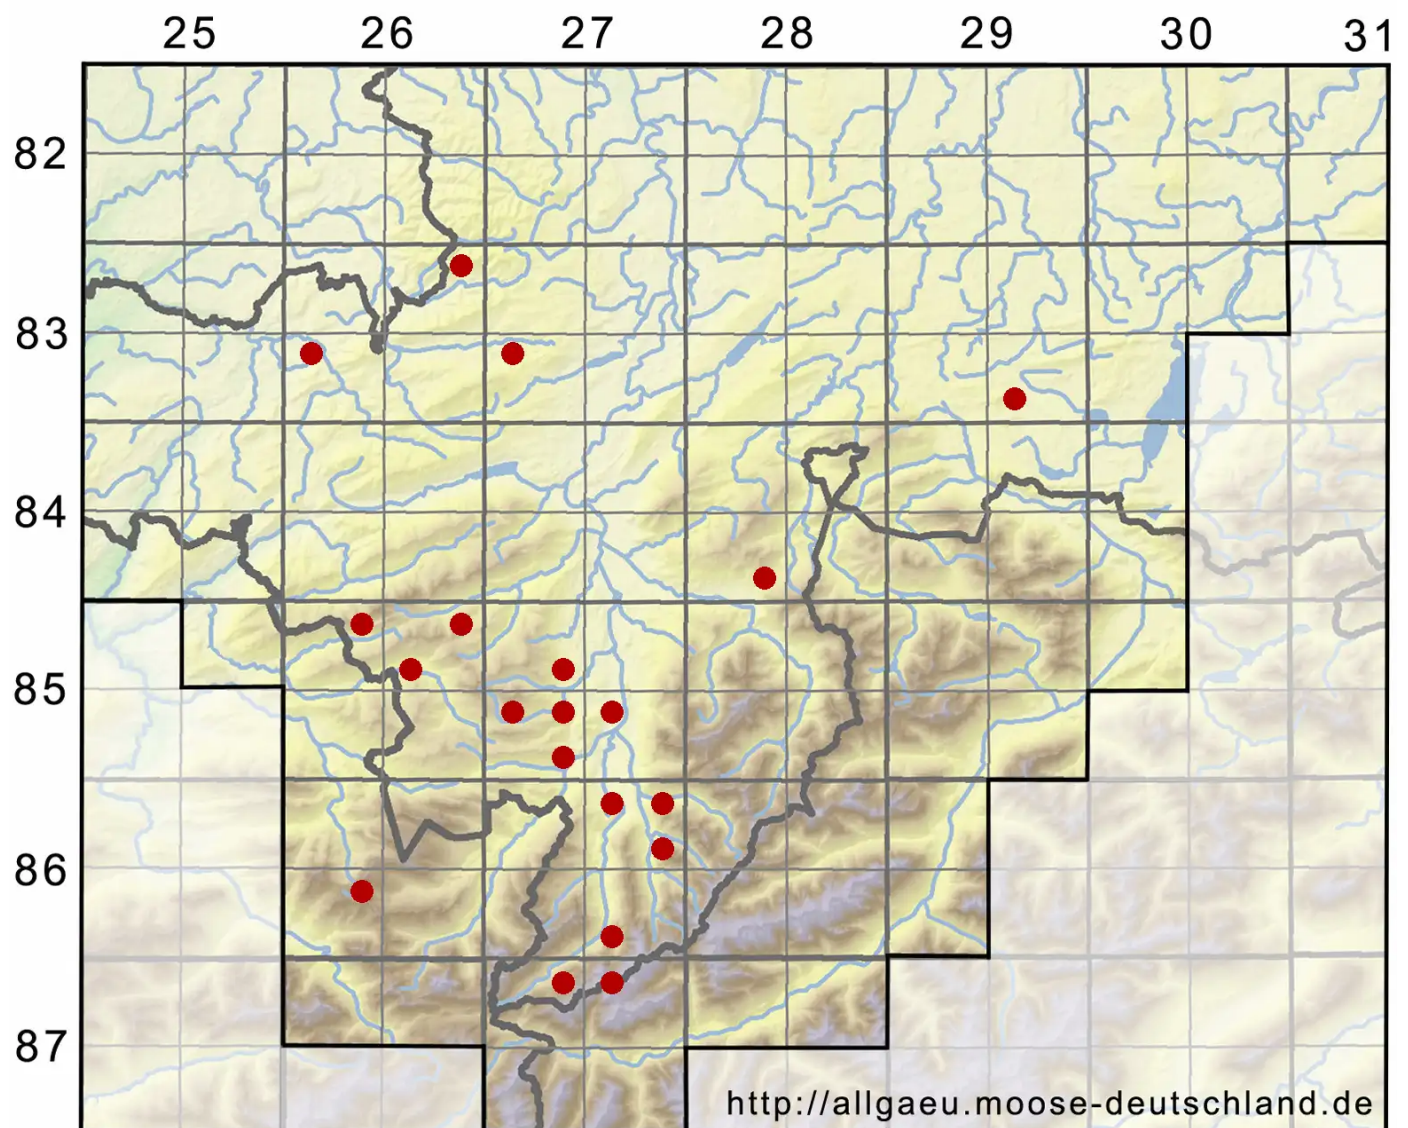

# Marchantia polymorpha subsp. ruderalis Bischl. & Boissel.-Dub.

Gemeines Brunnenlebermoos, Ruderal Brunnenlebermoos

Legende:

- Symbole:**
- Ausgefülltes Symbol:  
Zeitraum von 1980 bis heute (Aktuelle Angabe)
  - Leeres Symbol:  
Zeitraum vor 1980 (Altangabe)
  - Quadrat: Herbarbeleg