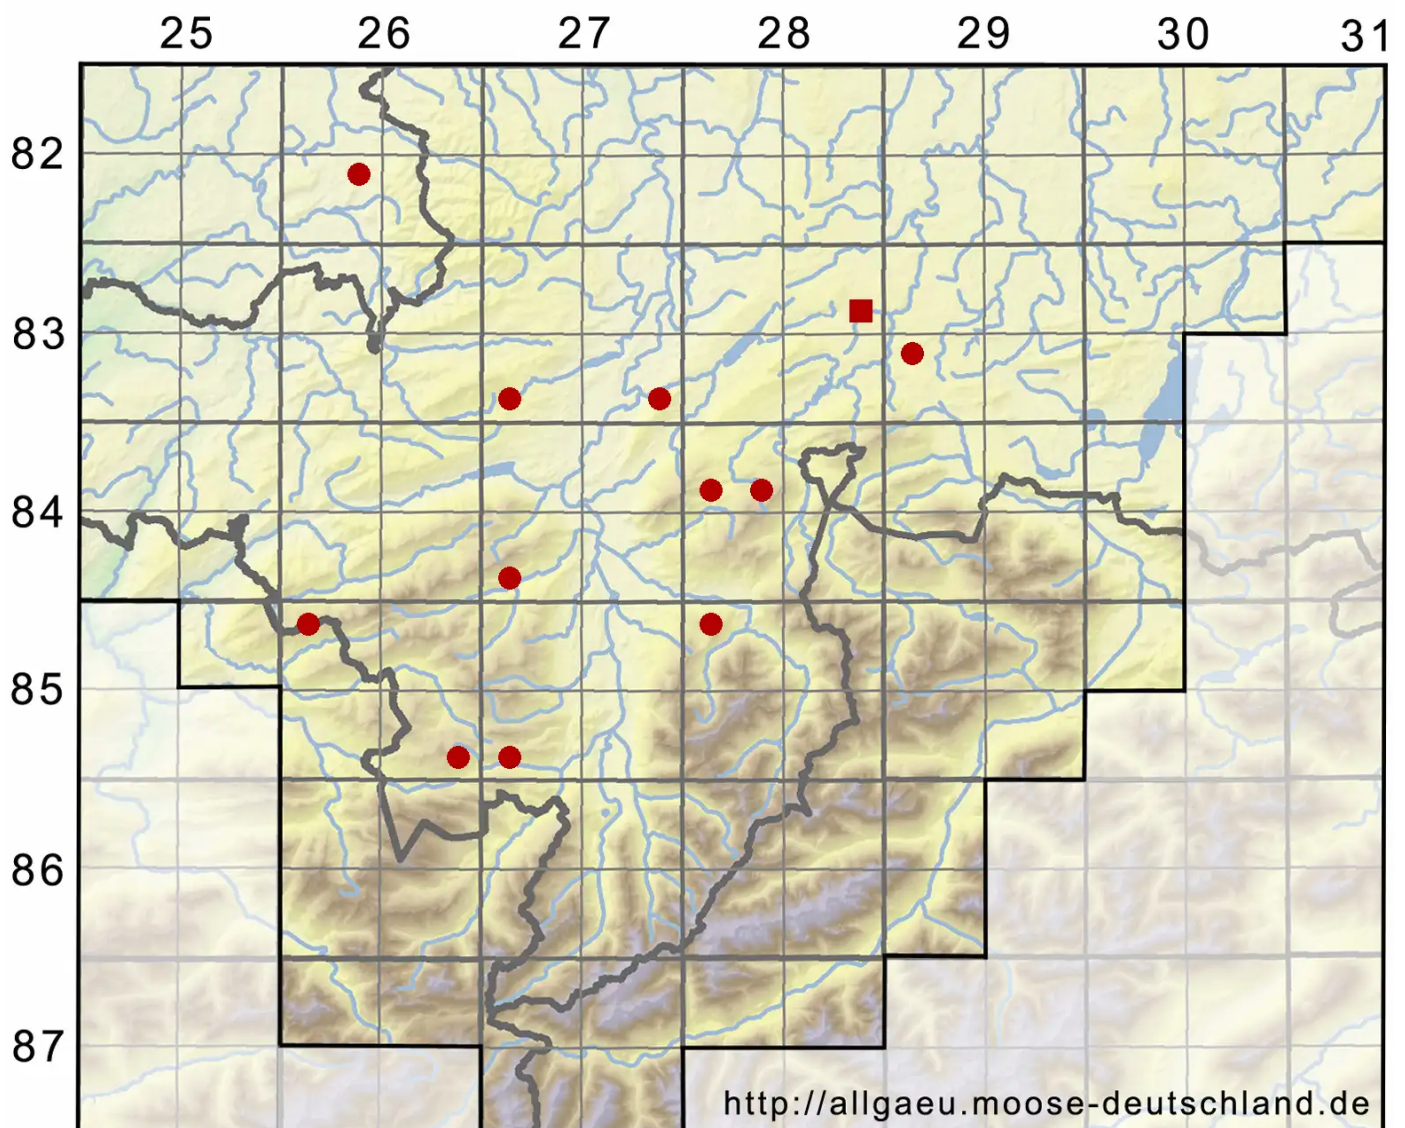

Marchantia polymorpha L. subsp. polymorpha

Wasser-Brunnenlebermoos, Gemeines Brunnenlebermoos

Legende:

- Symbole:**
- Ausgefülltes Symbol:
Zeitraum von 1980 bis heute (Aktuelle Angabe)
 - Leeres Symbol:
Zeitraum vor 1980 (Altangabe)
 - Quadrat: Herbarbeleg