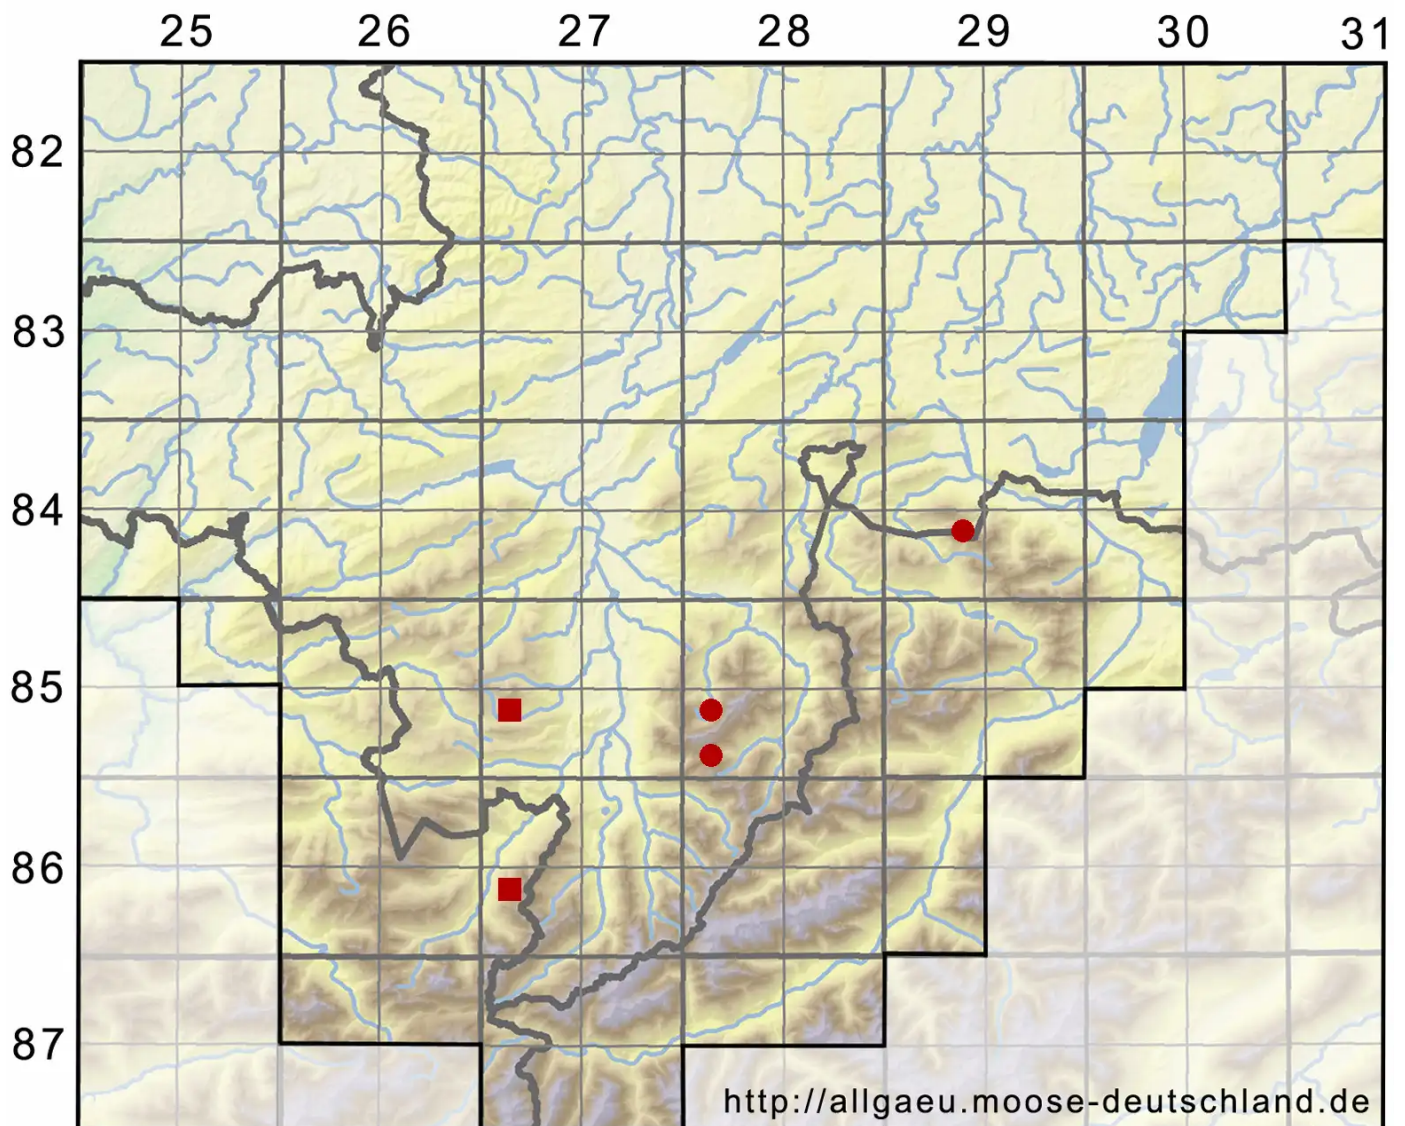

Mannia pilosa (Hornem.) Frye & L.Clark

Halbkugeliges Grimaldimoos

Legende:

Symbole:

Ausgefülltes Symbol:
Zeitraum von 1980 bis heute (Aktuelle Angabe)

Leeres Symbol:
Zeitraum vor 1980 (Altangabe)

Quadrat: Herbarbeleg