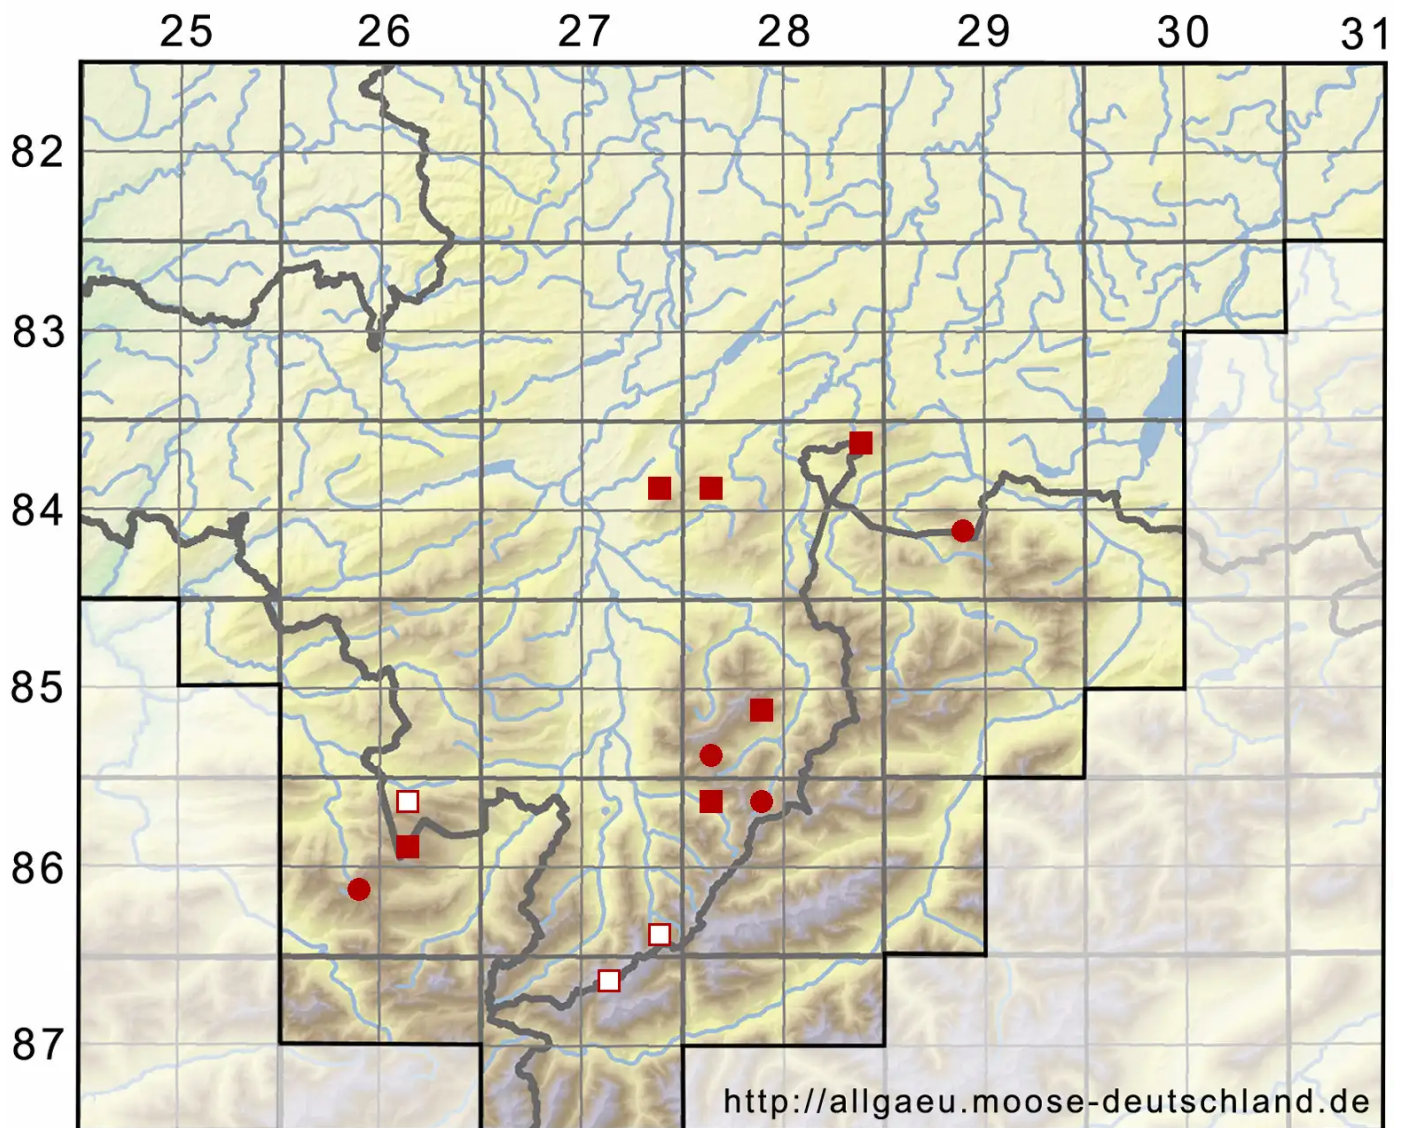

Reboulia hemisphaerica (L.) Raddi

Halbkugeliges Reboulmoos

Legende:

Symbole:

Ausgefülltes Symbol:
Zeitraum von 1980 bis heute (Aktuelle Angabe)

Leeres Symbol:
Zeitraum vor 1980 (Altangabe)

Quadrat: Herbarbeleg