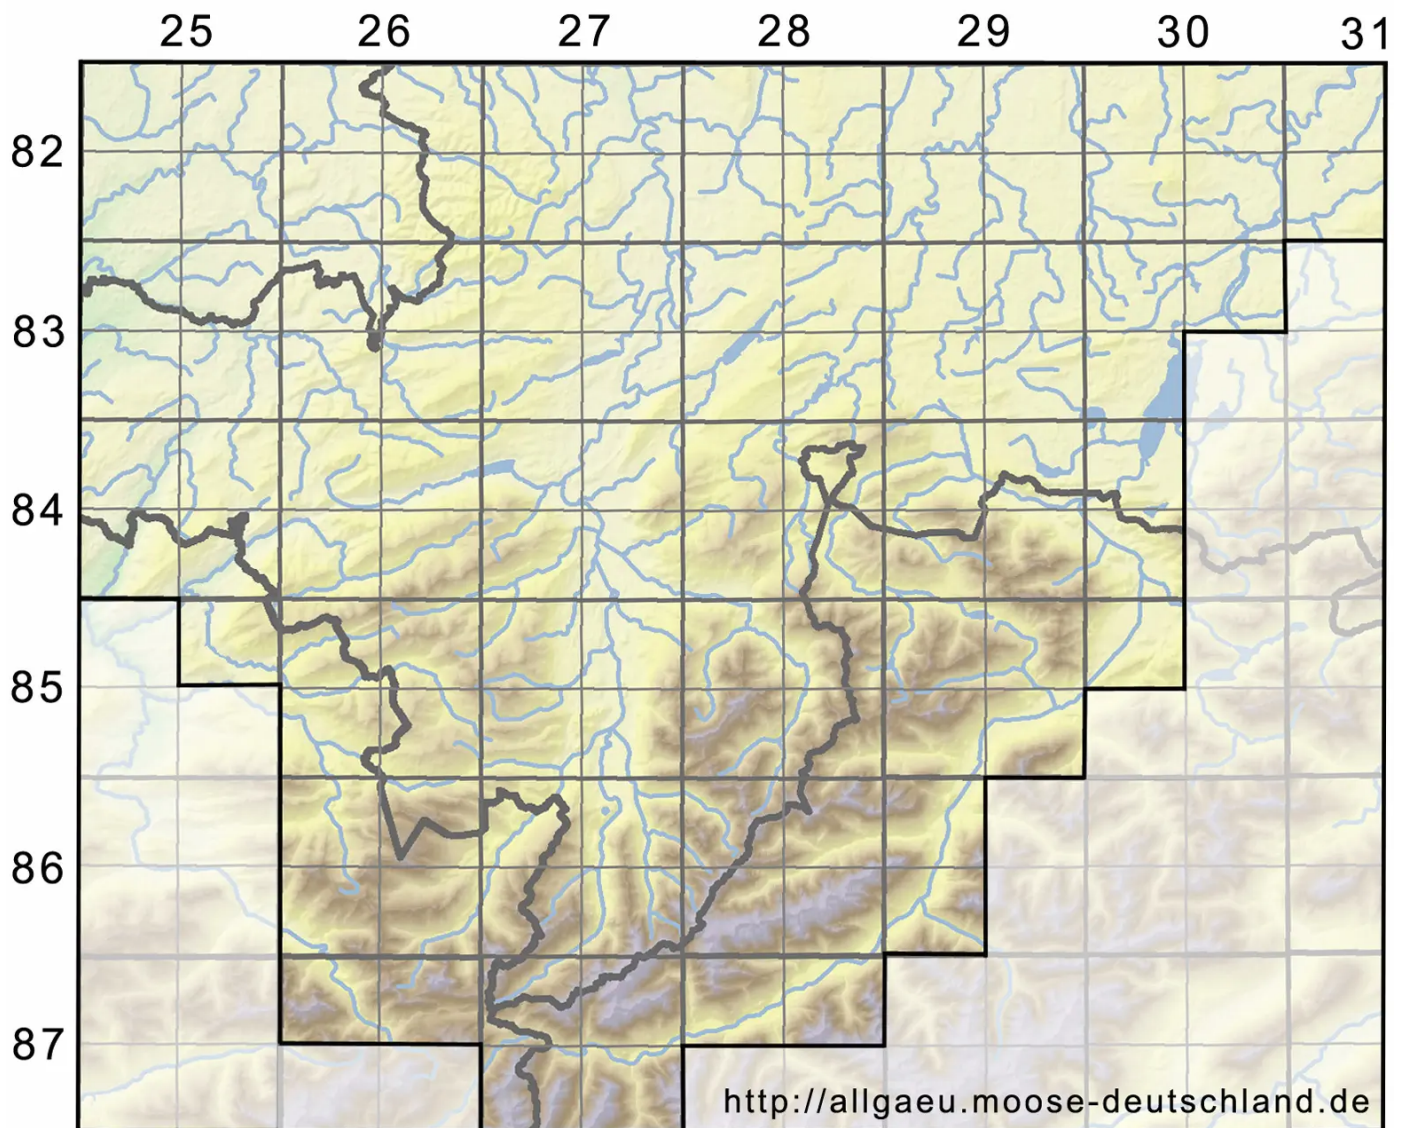

Lunularia cruciata (L.) Dumort. ex Lindb.

Kreuz-Mondbechermoos

Legende:

Symbole:

Ausgefülltes Symbol:
Zeitraum von 1980 bis heute (Aktuelle Angabe)

Leeres Symbol:
Zeitraum vor 1980 (Altangabe)

Quadrat: Herbarbeleg