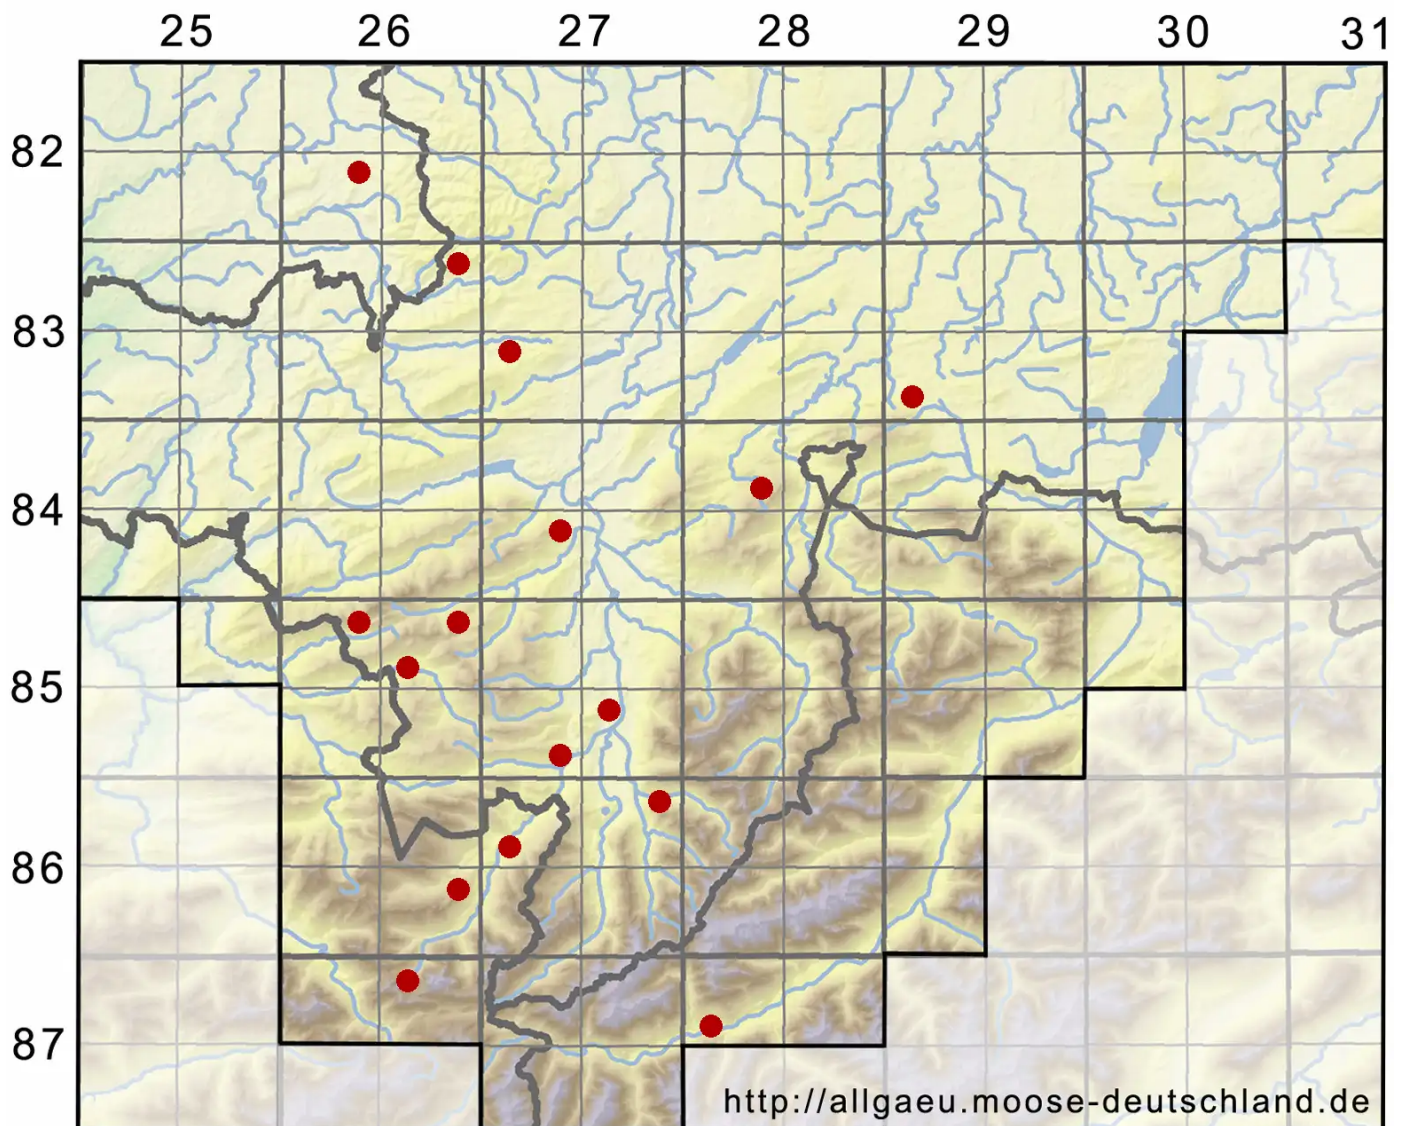

Conocephalum conicum (L.) Dumort.

Echtes Kegelkopfmoss

Legende:

Symbole:
Ausgefülltes Symbol:
Zeitraum von 1980 bis heute (Aktuelle Angabe)
Leeres Symbol:
Zeitraum vor 1980 (Altangabe)
Quadrat: Herbarbeleg