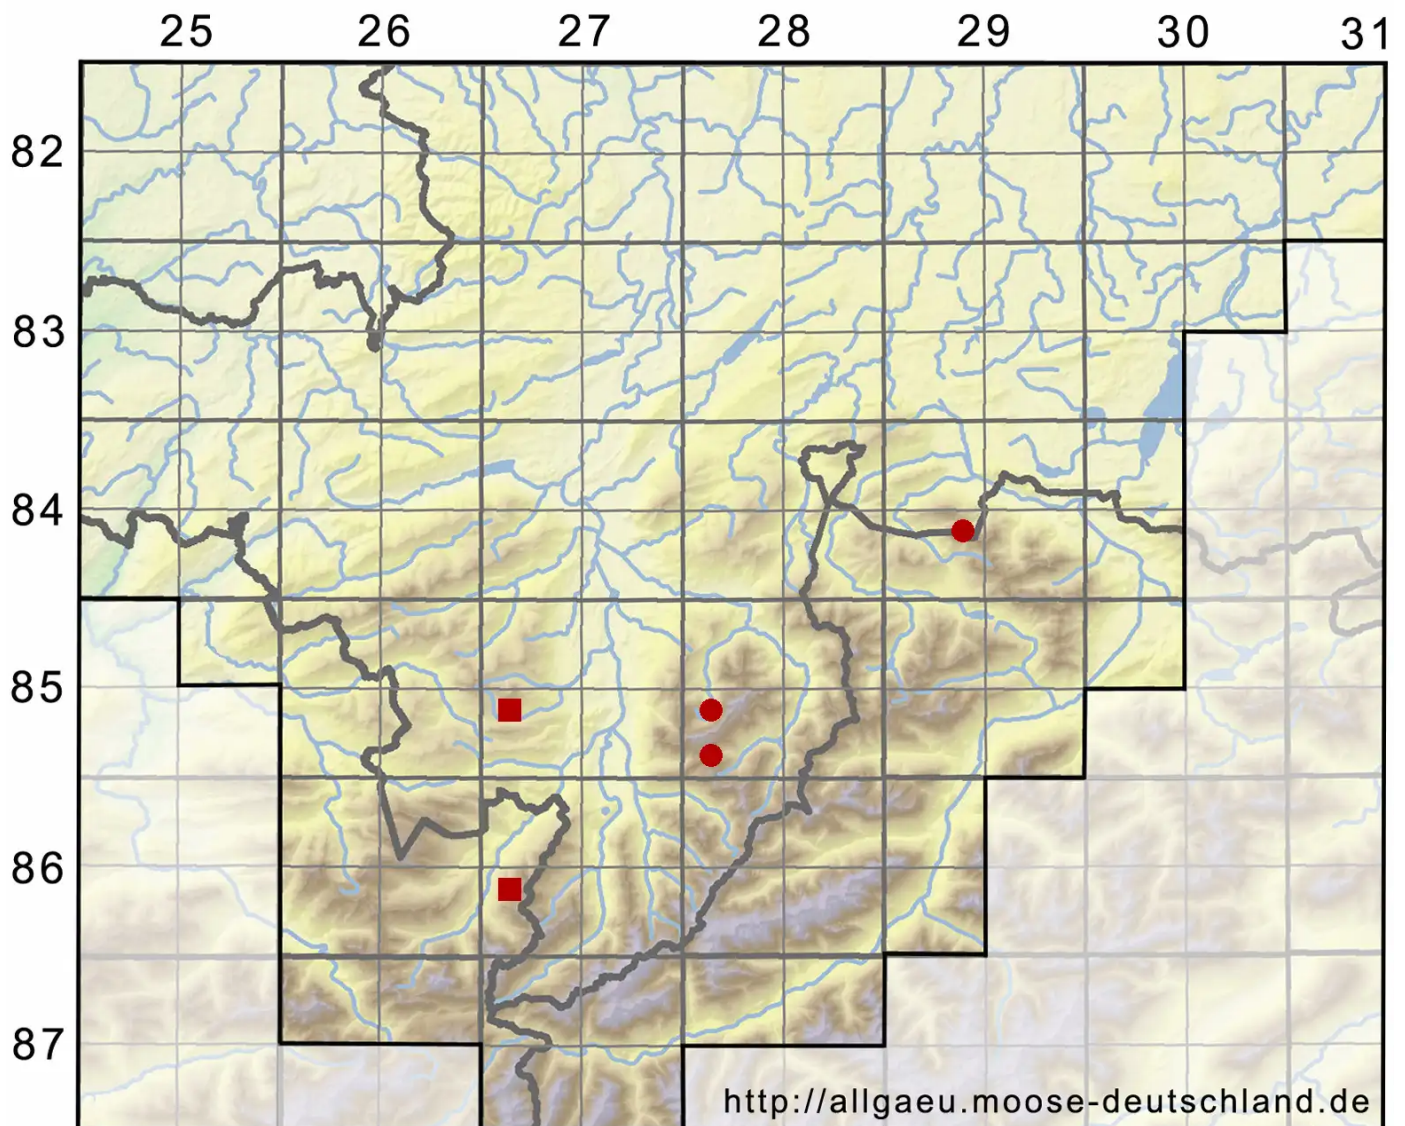

# Mannia pilosa (Hornem.) Frye & L.Clark

Halbkugeliges Grimaldimoos

Legende:

**Symbole:**

Ausgefülltes Symbol:  
Zeitraum von 1980 bis heute (Aktuelle Angabe)

Leeres Symbol:  
Zeitraum vor 1980 (Altangabe)

Quadrat: Herbarbeleg