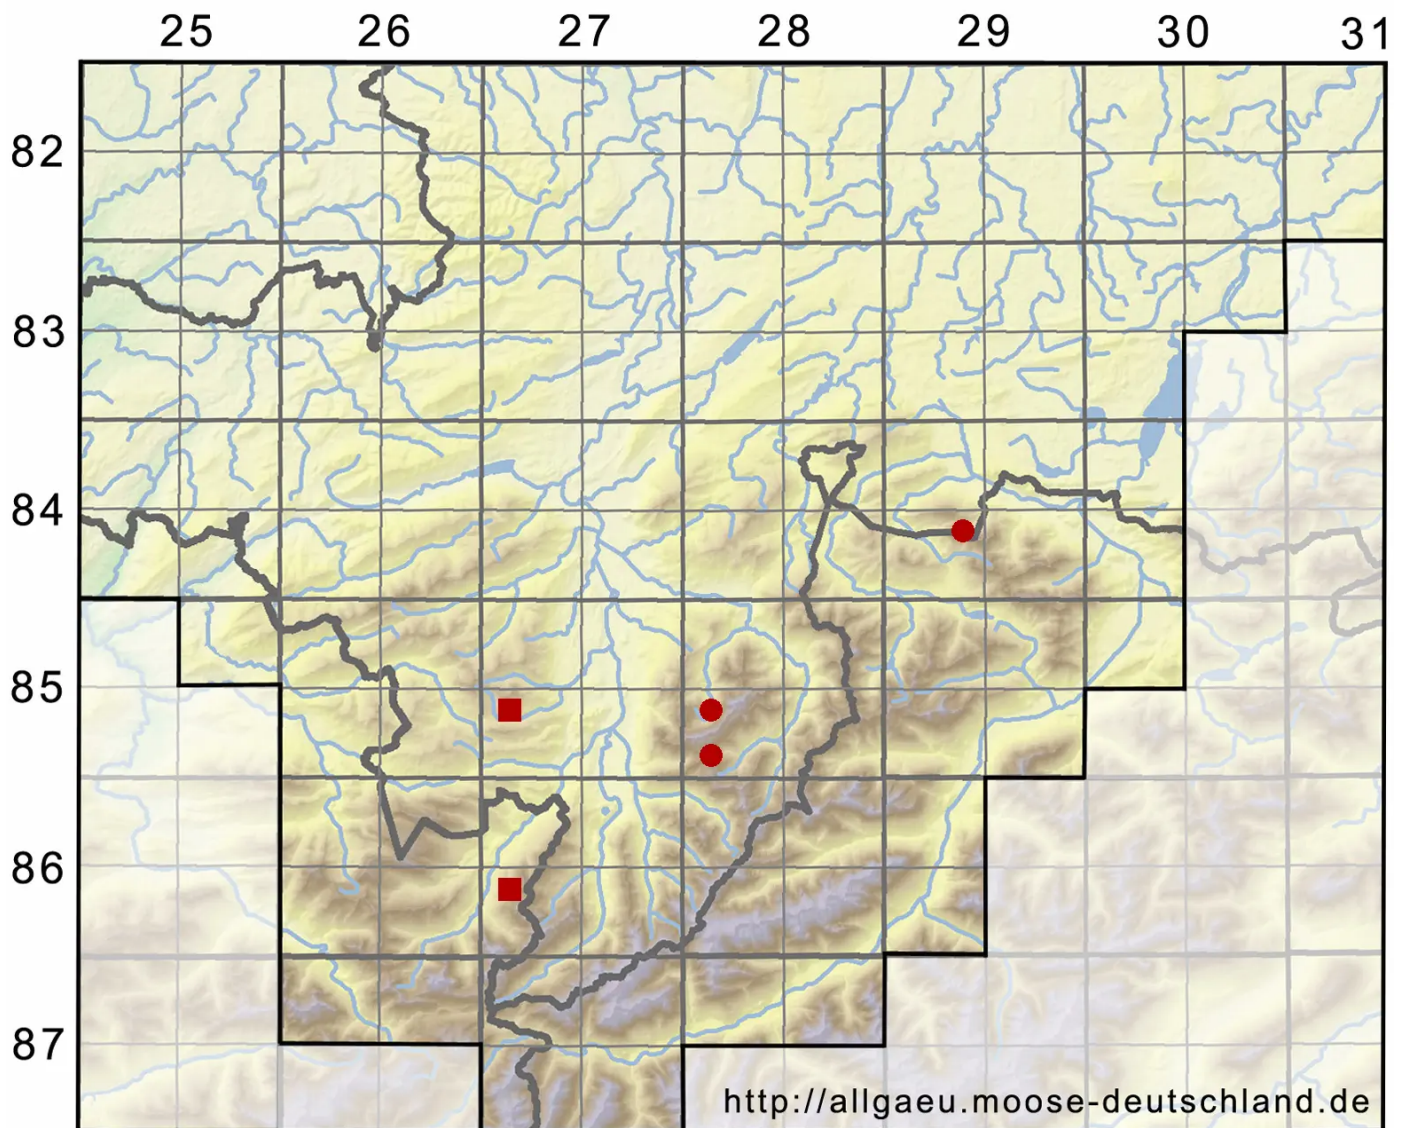

Mannia pilosa (Hornem.) Frye & L.Clark

Halbkugeliges Grimaldimoos

Legende:

Symbole:

Ausgefülltes Symbol:
Zeitraum von 1980 bis heute (Aktuelle Angabe)

Leeres Symbol:
Zeitraum vor 1980 (Altangabe)

Quadrat: Herbarbeleg