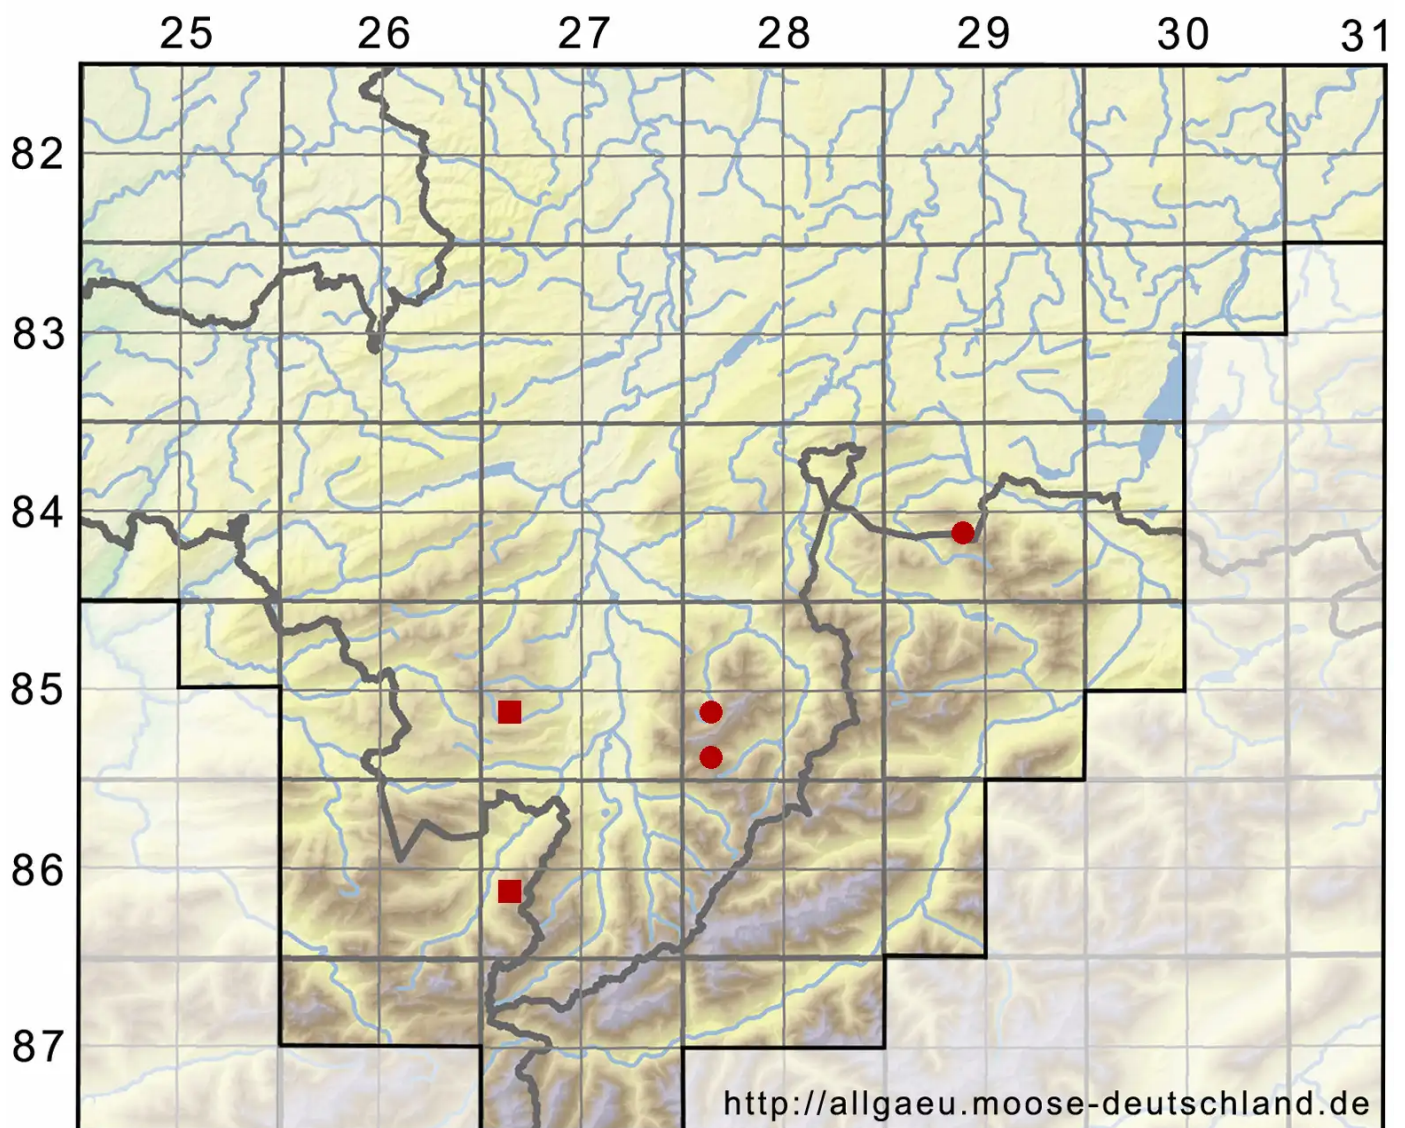

# Mannia pilosa (Hornem.) Frye & L.Clark

Halbkugeliges Grimaldimoos

Legende:

**Symbole:**

Ausgefülltes Symbol:  
Zeitraum von 1980 bis heute (Aktuelle Angabe)

Leeres Symbol:  
Zeitraum vor 1980 (Altangabe)

Quadrat: Herbarbeleg