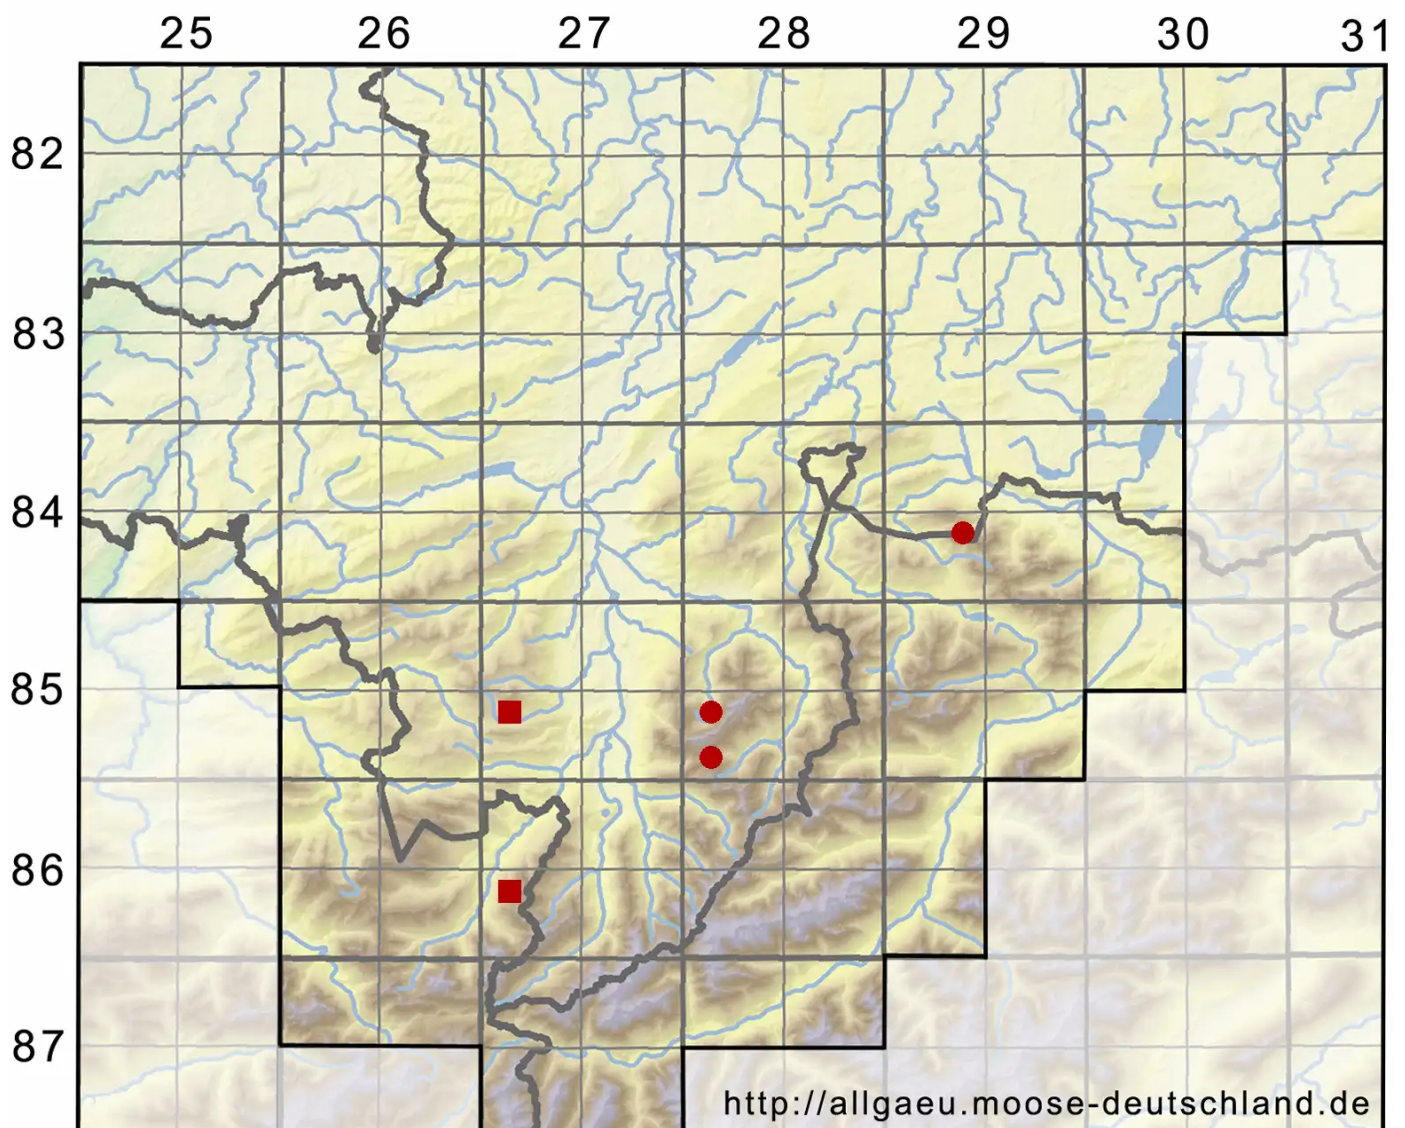

Mannia pilosa (Hornem.) Frye & L.Clark

Halbkugeliges Grimaldimoos

Legende:

Symbole:

Ausgefülltes Symbol:
Zeitraum von 1980 bis heute (Aktuelle Angabe)

Leeres Symbol:
Zeitraum vor 1980 (Altangabe)

Quadrat: Herbarbeleg